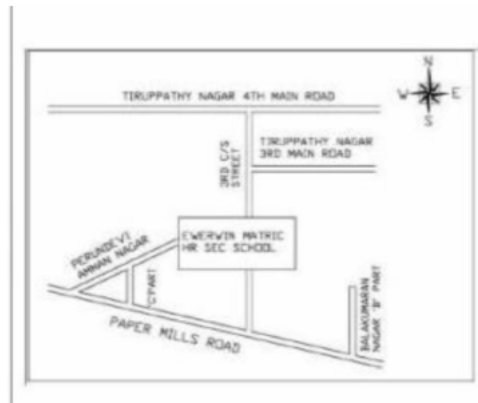

Key MAP View