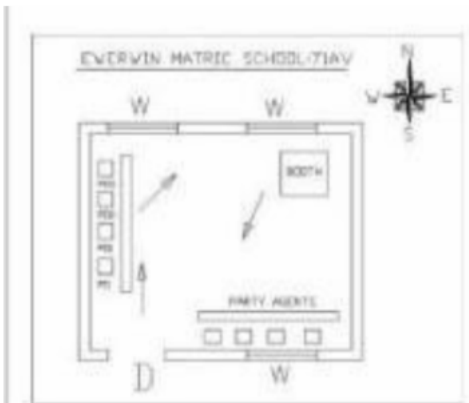

Google Map View

Polling Station Building Front View

Polling Station Front View

Cad View

Key MAP View

1	XOE2662310	பெயர் : சுந்தர பாபு ஸி இல்லை தந்தை பெயர்: தேய்யந் இல்லை வீட்டு எண் : 1/8 வயது : 68 பாலினம் : ஆண்	Photo is available	2	XOE2663011	பெயர் : நிர்மலா பாபு இல்லை கணவர் பெயர்: சுந்தர பாபு வீட்டு எண் : 1/8 வயது : 64 பாலினம் : பெண்	Photo is available	3	XOE2409985	பெயர் : ரதிஷா மாதவன் தாயின் பெயர்: சரஸ்வதி கே மா வீட்டு எண் : 1/44பி வயது : 37 பாலினம் : ஆண்	Photo is available
4	XOE1266238	பெயர் : முருகன் தந்தை பெயர்: பழனிசாமி வீட்டு எண் : 1B வயது : 47 பாலினம் : ஆண்	Photo is available	5	XOE0334623	பெயர் : து சிவமணி தந்தை பெயர்: துரைசாமி வீட்டு எண் : 2 வயது : 75 பாலினம் : ஆண்	Photo is available	6	XOE1394840	பெயர் : ரோஸ் கணவர் பெயர்: சிவமணி வீட்டு எண் : 2 வயது : 66 பாலினம் : பெண்	Photo is available
7	XOE0844340	பெயர் : நாராயணி கணவர் பெயர்: கோவிந்தராஜன் வீட்டு எண் : 2 வயது : 64 பாலினம் : பெண்	Photo is available	8	XOE1287127	பெயர் : தனசேகர் தந்தை பெயர்: பாஷியம் வீட்டு எண் : 2 வயது : 44 பாலினம் : ஆண்	Photo is available	9	XOE0335414	பெயர் : சீனிவாசன் தந்தை பெயர்: சிவமணி வீட்டு எண் : 2 வயது : 37 பாலினம் : ஆண்	Photo is available
10	XOE1287176	பெயர் : பிரியா கணவர் பெயர்: தனசேகர் வீட்டு எண் : 2 வயது : 36 பாலினம் : பெண்	Photo is available	11	XOE1394477	பெயர் : தினேஷ்குமார் தந்தை பெயர்: செல்வராஜ் வீட்டு எண் : 2 வயது : 32 பாலினம் : ஆண்	Photo is available	12	XOE1546316	பெயர் : ஜெகதீஸ் குமார் தந்தை பெயர்: செல்வராஜ் வீட்டு எண் : 2 வயது : 29 பாலினம் : ஆண்	Photo is available
13	KRC6205579	பெயர் : ஜாகிர் ஹுசைன் தந்தை பெயர்: ஜமால் முஹம்மது வீட்டு எண் : 2B, வயது : 52 பாலினம் : ஆண்	Photo is available	14	KRC6205561	பெயர் : ரஹ்மதுன் நிஷா கணவர் பெயர்: ஜாகிர் ஹுசைன் வீட்டு எண் : 2B, வயது : 49 பாலினம் : பெண்	Photo is available	15	XOE0336693	பெயர் : சந்திரன் தந்தை பெயர்: கோவிந்தராஜ் வீட்டு எண் : 3 வயது : 83 பாலினம் : ஆண்	Photo is available
16	XOE0237818	பெயர் : யுவராணி தந்தை பெயர்: மண்ணு வீட்டு எண் : 3 வயது : 36 பாலினம் : பெண்	Photo is available	17	XOE1961051	பெயர் : ராமசந்தரன் தந்தை பெயர்: கருத்தக்கன் நாடார் வீட்டு எண் : 3/ஏ வயது : 51 பாலினம் : ஆண்	Photo is available	18	XOE1707397	பெயர் : சதிஷ்குமார் தந்தை பெயர்: நீலகண்டன் வீட்டு எண் : 4 வயது : 46 பாலினம் : ஆண்	Photo is available
19	XOE1707405	பெயர் : ரிஷாபாப்ரிய கணவர் பெயர்: சதிஷ்குமார் வீட்டு எண் : 4 வயது : 42 பாலினம் : பெண்	Photo is available	20	XOE2018307	பெயர் : பூர் தேவி தந்தை பெயர்: மணிகண்டன் வீட்டு எண் : 4/1 வயது : 25 பாலினம் : பெண்	Photo is available	21	XOE1481696	பெயர் : கல்யாணி கணவர் பெயர்: கல்யாணி வீட்டு எண் : 4-2 வயது : 89 பாலினம் : பெண்	Photo is available
22	XOE1481704	பெயர் : மணிகண்டன் தந்தை பெயர்: பிரபாகரன் வீட்டு எண் : 4-2 வயது : 58 பாலினம் : ஆண்	Photo is available	23	XOE1481688	பெயர் : ப்ரீத்தா கணவர் பெயர்: மணிகண்டன் வீட்டு எண் : 4-2 வயது : 53 பாலினம் : பெண்	Photo is available	24	XOE2662286	பெயர் : பூர் தர்ஷீனி ம தந்தை பெயர்: மணிகண்டன் ப வீட்டு எண் : 4/2 வயது : 20 பாலினம் : பெண்	Photo is available
25	XOE1481654	பெயர் : லலிதா கணவர் பெயர்: சேகர் வீட்டு எண் : 4-3 வயது : 63 பாலினம் : பெண்	Photo is available	26	XOE1481647	பெயர் : பிரசன்னா தந்தை பெயர்: சேகர் வீட்டு எண் : 4-3 வயது : 39 பாலினம் : ஆண்	Photo is available	27	XOE1977792	பெயர் : கே. மஞ்சலா கணவர் பெயர்: ஏ.ம. கேசவன் வீட்டு எண் : 4/12 வயது : 59 பாலினம் : பெண்	Photo is available
28	XOE1961192	பெயர் : கே.ஏ.ம. ஸ்வப்னா தந்தை பெயர்: ஏ.ம. கேசவன் வீட்டு எண் : 4/12 வயது : 32 பாலினம் : பெண்	Photo is available	29	XOE0334631	பெயர் : மகாலட்சுமி கணவர் பெயர்: சண்முகம் வீட்டு எண் : 6 வயது : 54 பாலினம் : பெண்	Photo is available	30	XOE0335422	பெயர் : சரஸ்வதி கணவர் பெயர்: சரவணன் வீட்டு எண் : 6 வயது : 43 பாலினம் : பெண்	Photo is available