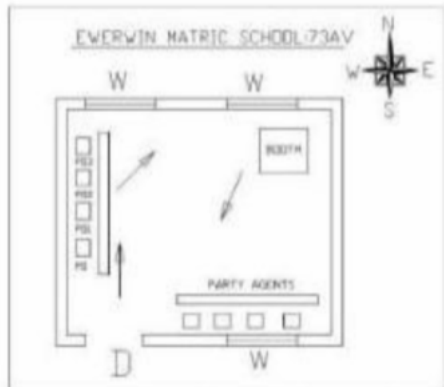

3. வாக்குச் சாவடியின் விவரங்கள்

<p>வாக்குச் சாவடியின் எண் மற்றும் பெயர் :</p> <p>96 - எவர்வின் மெட்ரிக்குலேசன் மேல்நிலைப்பள்ளி,செங்குன்றம் சாலை கொளத்தூர் சென்னை-600099</p> <p>வாக்குச் சாவடியின் முகவரி :</p> <p>எவர்வின் மெட்ரிக்குலேசன் மேல்நிலைப்பள்ளி,செங்குன்றம் சாலை கொளத்தூர் சென்னை-600099</p>	<p style="text-align: center;">வாக்குச் சாவடியின் வகைப்பாடு (ஆண்/பெண்/பொது)</p>	<p style="text-align: center;">பொது</p>
	துணை வாக்குச் சாவடிகளின் எண்ணிக்கை :	0

Google Map View

Polling Station Building Front View

Polling Station Front View

Cad View

Key MAP View

சட்டமன்றத் தொகுதியின் எண் மற்றும் பெயர் : 13-கொளத்தூர்
பிரிவு எண் மற்றும் பெயர் 1-கொளத்தூர் [வார்டு எண் 66]வள்ளாலர் தெரு