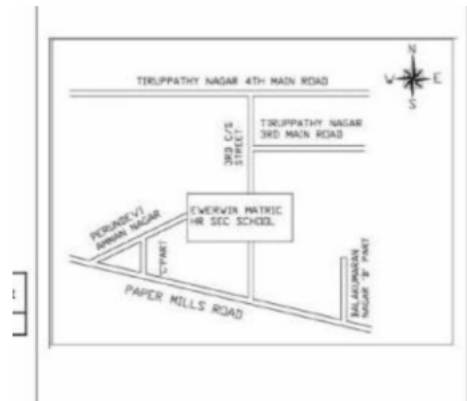

Cad View

Key MAP View