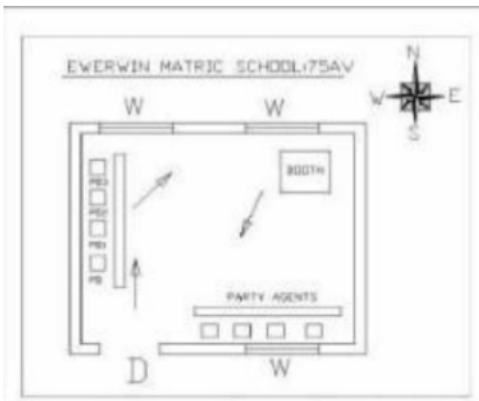

3. வாக்குச் சாவடியின் விவரங்கள்

வாக்குச் சாவடியின் எண் மற்றும் பெயர் : 99 - எவர்வின் மெட்ரிக்குலேசன் மேல்நிலைப்பள்ளி,செங்குன்றம் சாலை கொளத்தூர் சென்னை-600099 வாக்குச் சாவடியின் முகவரி : எவர்வின் மெட்ரிக்குலேசன் மேல்நிலைப்பள்ளி,செங்குன்றம் சாலை கொளத்தூர் சென்னை-600099	வாக்குச் சாவடியின் வகைப்பாடு (ஆண்/பெண்/பொது) துணை வாக்குச் சாவடிகளின் எண்ணிக்கை :	பொது 0
--	--	----------------------

Google Map View

Polling Station Building Front View

Polling Station Front View

Cad View

Key MAP View

சட்டமன்றத் தொகுதியின் எண் மற்றும் பெயர் : 13-கொளத்தூர்
பிரிவு எண் மற்றும் பெயர் 1-கொளத்தூர் [வார்டு எண் 66]ராகவேந்திரா நகர்