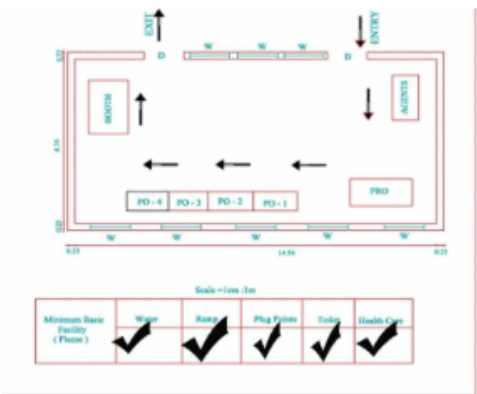

Google Map View

Polling Station Building Front View

Polling Station Front View

Cad View

Key MAP View

1 பெயர் : பவழக்கொடி கணவர் பெயர்: சிவசண்முகம் வீட்டு எண் : 1 வயது : 36 பாலினம் : பெண் Photo is available	NPZ0796581	# 2 பெயர் : பின்னியக்காள் அய்யங்காளை தந்தை பெயர்: அய்யங்காளை வீட்டு எண் : 1/131 வயது : 30 பாலினம் : பெண் Photo is available	ZWP1173905	3 பெயர் : சரவணன் தந்தை பெயர்: செந்தில் குமரன் வீட்டு எண் : 1/155 வயது : 24 பாலினம் : ஆண் Photo is available	NPZ1843747
4 பெயர் : சிவக்குமார் தந்தை பெயர்: சக்திவேல் வீட்டு எண் : 2-14 வயது : 30 பாலினம் : ஆண் Photo is available	NPZ0929695	5 பெயர் : வெங்கட்டம்மாள் கணவர் பெயர்: குப்புச்சாமி வீட்டு எண் : 2-37 வயது : 69 பாலினம் : பெண் Photo is available	NPZ0386383	6 பெயர் : ராதா கணவர் பெயர்: மணிகண்டன் வீட்டு எண் : 2-37 வயது : 44 பாலினம் : பெண் Photo is available	NPZ0386292
7 பெயர் : ஜக்கம்மாள் தந்தை பெயர்: அஞ்சாநம்பர் வீட்டு எண் : 2-207 வயது : 31 பாலினம் : பெண் Photo is available	NPZ0641092	8 பெயர் : தமிழரசி ச கணவர் பெயர்: சபர்ஸ்வரன் வெ வீட்டு எண் : 2/268 வயது : 19 பாலினம் : பெண் Photo is available	NPZ2231686	9 பெயர் : நாகஜோதி கணவர் பெயர்: ராமகிருஷ்ணன் வீட்டு எண் : 2E வயது : 50 பாலினம் : பெண் Photo is available	NPZ0202200
10 பெயர் : சின்னபொன்னு கணவர் பெயர்: சின்னையா வீட்டு எண் : 2E வயது : 41 பாலினம் : பெண் Photo is available	NPZ0201400	11 பெயர் : ரமேஷ் தந்தை பெயர்: ராமசாமி வீட்டு எண் : 3-4 வயது : 54 பாலினம் : ஆண் Photo is available	NPZ0202390	12 பெயர் : லதா கணவர் பெயர்: ரமேஷ் வீட்டு எண் : 3-4 வயது : 48 பாலினம் : பெண் Photo is available	NPZ0202408
13 பெயர் : லெட்சுமி கணவர் பெயர்: துரைசாமி வீட்டு எண் : 3-8 வயது : 60 பாலினம் : பெண் Photo is available	NPZ2197069	14 பெயர் : நர்மதா தேவி தந்தை பெயர்: கொண்டல் சாமி வீட்டு எண் : 3-12 வயது : 24 பாலினம் : பெண் Photo is available	NPZ1843861	15 பெயர் : பங்காரு சாமி தந்தை பெயர்: ரமசாமி வீட்டு எண் : 3/31 வயது : 48 பாலினம் : ஆண் Photo is available	NPZ1843820
16 பெயர் : மணிமுருகன் தந்தை பெயர்: முருகவேல் வீட்டு எண் : 3-32 வயது : 31 பாலினம் : ஆண் Photo is available	NPZ0740506	17 பெயர் : ராதா கணவர் பெயர்: சேகர் வீட்டு எண் : 3/34 வயது : 42 பாலினம் : பெண் Photo is available	NPZ0201251	18 பெயர் : ராஜா தந்தை பெயர்: ரெங்கசாமி வீட்டு எண் : 3-37 வயது : 54 பாலினம் : ஆண் Photo is available	NPZ0202499
19 பெயர் : முத்துலட்சுமி கணவர் பெயர்: ராஜா வீட்டு எண் : 3-37 வயது : 47 பாலினம் : பெண் Photo is available	NPZ0202507	# 20 பெயர் : அஜித் குமார் நா தந்தை பெயர்: நாகராஜன் வீட்டு எண் : 3/37 வயது : 24 பாலினம் : ஆண் Photo is available	NPZ1844026	21 பெயர் : பாண்டியம்மாள் தந்தை பெயர்: முனியாண்டி வீட்டு எண் : 3-38 வயது : 38 பாலினம் : பெண் Photo is available	NPZ0202481
22 பெயர் : கமலேஷ் தந்தை பெயர்: வீரராகவன் வீட்டு எண் : 3/41 வயது : 24 பாலினம் : ஆண் Photo is available	NPZ1843754	23 பெயர் : பாண்டியலட்சுமி கணவர் பெயர்: செல்வராஜ் வீட்டு எண் : 3/46 வயது : 36 பாலினம் : பெண் Photo is available	NPZ1844000	24 பெயர் : செளந்தர்யா தந்தை பெயர்: நாகாராஜன் வீட்டு எண் : 3-61 வயது : 28 பாலினம் : பெண் Photo is available	NPZ0923383
25 பெயர் : பவித்ரா கணவர் பெயர்: ஜெயக்குமார் ஜெயக்குமார் வீட்டு எண் : 3/62 வயது : 25 பாலினம் : பெண் Photo is available	NPZ1139070	26 பெயர் : ரேவதி தந்தை பெயர்: வெங்கிடசாமி வீட்டு எண் : 3-67 வயது : 39 பாலினம் : பெண் Photo is available	NPZ0462481	27 பெயர் : குமார் தந்தை பெயர்: சின்னச்சாமி வீட்டு எண் : 3-74 வயது : 29 பாலினம் : ஆண் Photo is available	NPZ0757112
28 பெயர் : வெங்கடகிருஷ்ணன் தி தந்தை பெயர்: திருமலைவெங்கடசாமி வீட்டு எண் : 3-85 வயது : 35 பாலினம் : ஆண் Photo is available	NPZ0201541	29 பெயர் : கவி தர்ஷினி தந்தை பெயர்: திருமலை சாமி வீட்டு எண் : 3-109 வயது : 25 பாலினம் : பெண் Photo is available	NPZ1843895	30 பெயர் : குருவம்மாள் கணவர் பெயர்: பெருமாள்நாயுடு வீட்டு எண் : 3-113 வயது : 81 பாலினம் : பெண் Photo is available	NPZ0202515