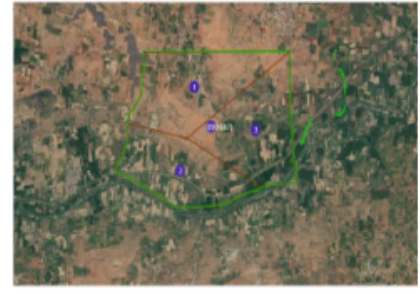

Google Map View