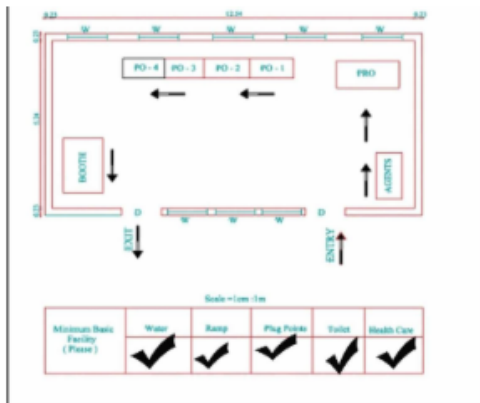

Cad View

Key MAP View