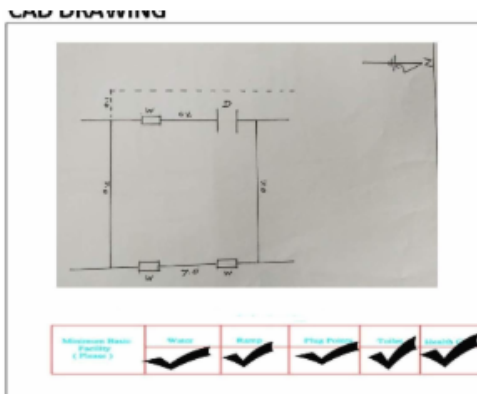

Google Map View

Polling Station Building Front View

Polling Station Front View

CAD DRAWING

CAD DRAWING

Cad View

Key MAP View

1	NPZ1307719	பெயர் : பாண்டியன் தந்தை பெயர்: முத்தன் வீட்டு எண் : 1 வயது : 50 பாலினம் : ஆண்	Photo is available	2	NPZ0840108	பெயர் : பரமேஸ்வரி கணவர் பெயர்: நாகராஜ் வீட்டு எண் : 1 வயது : 49 பாலினம் : பெண்	Photo is available	3	HKN2156982	பெயர் : பஞ்சம்மாள் கணவர் பெயர்: பாண்டியன் வீட்டு எண் : 1 வயது : 45 பாலினம் : பெண்	Photo is available
4	HKN2157030	பெயர் : பாண்டி தந்தை பெயர்: முத்தன் வீட்டு எண் : 1 வயது : 45 பாலினம் : ஆண்	Photo is available	5	NPZ1307727	பெயர் : கருப்பாபி கணவர் பெயர்: முத்தன் வீட்டு எண் : 1-1 வயது : 67 பாலினம் : பெண்	Photo is available	6	NPZ0203208	பெயர் : போதும்பொண்ணு கணவர் பெயர்: சிவசங்கர் -- வீட்டு எண் : 1-01 வயது : 41 பாலினம் : பெண்	Photo is available
7	NPZ0267963	பெயர் : வசந்தி தந்தை பெயர்: தர்மதுரை வீட்டு எண் : 1-01 வயது : 38 பாலினம் : பெண்	Photo is available	8	NPZ0203190	பெயர் : வெங்கிடுசாமி தந்தை பெயர்: குமார் வீட்டு எண் : 1-01 வயது : 38 பாலினம் : ஆண்	Photo is available	9	NPZ0267955	பெயர் : முத்துராக்கு கணவர் பெயர்: சோலை வீட்டு எண் : 1-01 வயது : 36 பாலினம் : பெண்	Photo is available
10	HKN3432523	பெயர் : சீத்தம்மாள் கணவர் பெயர்: அய்யாத்துரை வீட்டு எண் : 1-1-15 வயது : 68 பாலினம் : பெண்	Photo is available	11	HKN2158780	பெயர் : ஈஸ்வரி கணவர் பெயர்: பாண்டி வீட்டு எண் : 1-1-30 வயது : 41 பாலினம் : பெண்	Photo is available	12	NPZ0203562	பெயர் : பாண்டியராஜன் தந்தை பெயர்: முனியாண்டி வீட்டு எண் : 1-2 வயது : 38 பாலினம் : ஆண்	Photo is available
13	NPZ0267948	பெயர் : சோலை தந்தை பெயர்: முத்தன் வீட்டு எண் : 1-3 வயது : 39 பாலினம் : ஆண்	Photo is available	14	NPZ0386680	பெயர் : மயில் கணவர் பெயர்: சிவானந்தம் வீட்டு எண் : 1-3 வயது : 38 பாலினம் : பெண்	Photo is available	15	HKN3432531	பெயர் : ஜோதிராஜா தந்தை பெயர்: பெரியகாளை வீட்டு எண் : 1-6 வயது : 42 பாலினம் : ஆண்	Photo is available
16	NPZ0203372	பெயர் : தனலெட்சுமி கணவர் பெயர்: ஜோதிராஜா வீட்டு எண் : 1-6 வயது : 36 பாலினம் : பெண்	Photo is available	17	NPZ0417139	பெயர் : அன்பரசன் தந்தை பெயர்: பெரியகாளை வீட்டு எண் : 1-6 வயது : 35 பாலினம் : ஆண்	Photo is available	18	NPZ1877422	பெயர் : பிரபு தந்தை பெயர்: பெரியகாளை வீட்டு எண் : 1-6 வயது : 26 பாலினம் : ஆண்	Photo is available
19	NPZ0047688	பெயர் : பால்ராஜ் தந்தை பெயர்: ராமர் வீட்டு எண் : 1-11 வயது : 38 பாலினம் : ஆண்	Photo is available	20	NPZ0047639	பெயர் : சீனிவாசன் தந்தை பெயர்: சேகர் வீட்டு எண் : 1-12 வயது : 40 பாலினம் : ஆண்	Photo is available	21	NPZ0047621	பெயர் : செல்வராஜன் தந்தை பெயர்: சேகர் வீட்டு எண் : 1-12 வயது : 37 பாலினம் : ஆண்	Photo is available
22	NPZ0545533	பெயர் : ராமராஜன் தந்தை பெயர்: தங்கப்பாண்டி வீட்டு எண் : 1-13 வயது : 31 பாலினம் : ஆண்	Photo is available	23	NPZ0047803	பெயர் : மங்கம்மாள் கணவர் பெயர்: பவுன்ராஜ் வீட்டு எண் : 1-14 வயது : 42 பாலினம் : பெண்	Photo is available	24	NPZ1877240	பெயர் : ராசு இதரர் பெயர்: ராணி வீட்டு எண் : 1-15 வயது : 45 பாலினம் : ஆண்	Photo is available
25	NPZ0047795	பெயர் : சீனிவாசன் தந்தை பெயர்: அய்யாத்துரை வீட்டு எண் : 1-15 வயது : 43 பாலினம் : ஆண்	Photo is available	26	NPZ0545665	பெயர் : முத்தமணி தந்தை பெயர்: தங்கப்பாண்டி வீட்டு எண் : 1-15 வயது : 36 பாலினம் : ஆண்	Photo is available	27	NPZ1307735	பெயர் : முத்துலட்சுமி தந்தை பெயர்: ராசு வீட்டு எண் : 1-16 வயது : 50 பாலினம் : பெண்	Photo is available
28	HKN2156784	பெயர் : முருகன் தந்தை பெயர்: சின்னச்சாமி வீட்டு எண் : 1-17 வயது : 49 பாலினம் : ஆண்	Photo is available	29	NPZ0463844	பெயர் : தாமோதரன் தந்தை பெயர்: பழனி வீட்டு எண் : 1-17 வயது : 33 பாலினம் : ஆண்	Photo is available	30	NPZ0203232	பெயர் : ஓவையார் கணவர் பெயர்: பச்சவீரன் வீட்டு எண் : 1-19 வயது : 51 பாலினம் : பெண்	Photo is available