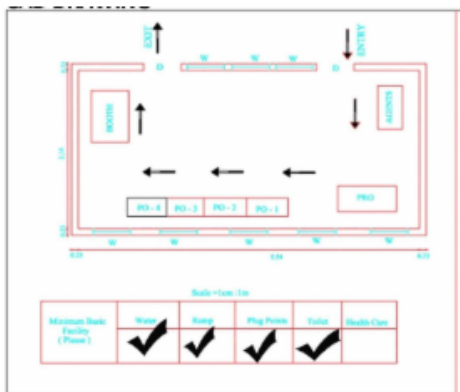

Google Map View

Polling Station Building Front View

Polling Station Front View

Cad View

Key MAP View

1	NPZ2209872	பெயர் : சபிதா தந்தை பெயர்: சந்தனசேகர் வீட்டு எண் : 0 வயது : 24 பாலினம் : பெண்	Photo is available	2	NPZ2224707	பெயர் : செளமியா தந்தை பெயர்: யோக்கியன் வீட்டு எண் : 0 வயது : 23 பாலினம் : பெண்	Photo is available	3	NPZ0757815	பெயர் : செல்வக்குமார் தந்தை பெயர்: ஓச்சப்பன் வீட்டு எண் : 1 வயது : 31 பாலினம் : ஆண்	Photo is available
4	NPZ2073567	பெயர் : கண்மணி கணவர் பெயர்: சரத்குமார் வீட்டு எண் : 1 வயது : 27 பாலினம் : பெண்	Photo is available	5	NPZ2228310	பெயர் : லாவண்யா கணவர் பெயர்: சுரேஷ் வீட்டு எண் : 1 வயது : 21 பாலினம் : பெண்	Photo is available	6	NPZ2180792	பெயர் : கேசிக்கா ஜெ தந்தை பெயர்: ஜெயபாண்டி வீட்டு எண் : 1 வயது : 19 பாலினம் : பெண்	Photo is available
7	NPZ0888255	பெயர் : வீரம்மாள் கணவர் பெயர்: கஜேந்திரன் வீட்டு எண் : 1-1 வயது : 65 பாலினம் : பெண்	Photo is available	8	NPZ0874883	பெயர் : ராஜீவ்காந்தி தந்தை பெயர்: கஜேந்திரன் வீட்டு எண் : 1-1 வயது : 41 பாலினம் : ஆண்	Photo is available	9	HKN3473899	பெயர் : சந்திரபாண்டி தந்தை பெயர்: தனராஜ் வீட்டு எண் : 1-1 வயது : 38 பாலினம் : ஆண்	Photo is available
10	NPZ0888289	பெயர் : கிருஷ்ணாந்தி கணவர் பெயர்: சிவமாலை வீட்டு எண் : 1-1 வயது : 34 பாலினம் : பெண்	Photo is available	11	NPZ1056563	பெயர் : ரம்யா கணவர் பெயர்: ராஜிவ் காந்தி வீட்டு எண் : 1-1 வயது : 26 பாலினம் : பெண்	Photo is available	12	NPZ0986695	பெயர் : சகுந்தலாதேவி கணவர் பெயர்: பாலகிருஷ்ணன் வீட்டு எண் : 1/29ஏ வயது : 39 பாலினம் : பெண்	Photo is available
13	NPZ2162519	பெயர் : மலையரசன் மலையரசன் தந்தை பெயர்: மணிமாறன் ரா வீட்டு எண் : 1-43 வயது : 20 பாலினம் : ஆண்	Photo is available	14	NPZ1138122	பெயர் : டவளீ தந்தை பெயர்: ராஜாங்கம் வீட்டு எண் : 1-54 வயது : 26 பாலினம் : ஆண்	Photo is available	15	NPZ1967306	பெயர் : சுவாதி கணவர் பெயர்: அலேக்ஸ் வீட்டு எண் : 1/163 வயது : 23 பாலினம் : பெண்	Photo is available
16	NPZ0951418	பெயர் : பிரியதர்ஷினி தந்தை பெயர்: மணிகண்டன் வீட்டு எண் : 1-553 வயது : 29 பாலினம் : பெண்	Photo is available	17	NPZ0935825	பெயர் : விக்கேஷ் தந்தை பெயர்: மணிகண்டன் வீட்டு எண் : 1-553 வயது : 28 பாலினம் : ஆண்	Photo is available	18	NPZ0904243	பெயர் : தனலெட்சுமி கணவர் பெயர்: ராமர் வீட்டு எண் : 2 வயது : 50 பாலினம் : பெண்	Photo is available
19	NPZ0465179	பெயர் : ராஜா தந்தை பெயர்: குரும்பத்தேவர் வீட்டு எண் : 2 வயது : 50 பாலினம் : ஆண்	Photo is available	20	NPZ0465385	பெயர் : மலர்கொடி கணவர் பெயர்: சிவமாயி வீட்டு எண் : 2 வயது : 45 பாலினம் : பெண்	Photo is available	21	NPZ0904292	பெயர் : ராகவி கணவர் பெயர்: பிரபு ராஜன் வீட்டு எண் : 2 வயது : 35 பாலினம் : பெண்	Photo is available
22	NPZ0904276	பெயர் : கார்த்திக் தந்தை பெயர்: தங்கராசு வீட்டு எண் : 2 வயது : 28 பாலினம் : ஆண்	Photo is available	23	NPZ0757930	பெயர் : திருநாவுக்கரசு தந்தை பெயர்: போத்திராஜ் வீட்டு எண் : 2-14 வயது : 30 பாலினம் : ஆண்	Photo is available	24	NPZ1876408	பெயர் : மனோன்மணி கணவர் பெயர்: ராஜராஜன் வீட்டு எண் : 2/26 வயது : 29 பாலினம் : பெண்	Photo is available
25	NPZ1844927	பெயர் : பாண்டிஸ்வரி கணவர் பெயர்: தவமணி வீட்டு எண் : 2-47- (2) வயது : 31 பாலினம் : பெண்	Photo is available	26	NPZ2031532	பெயர் : அஜீத் குமார் தந்தை பெயர்: காசி மாயன் வீட்டு எண் : 2/77 வயது : 22 பாலினம் : ஆண்	Photo is available	27	NPZ0465229	பெயர் : பாண்டிஸ்வரி கணவர் பெயர்: வீரணன் வீட்டு எண் : 3 வயது : 35 பாலினம் : பெண்	Photo is available
28	NPZ1967173	பெயர் : அஜித் தந்தை பெயர்: பழனி வீட்டு எண் : 3/32 வயது : 26 பாலினம் : ஆண்	Photo is available	29	NPZ1967165	பெயர் : அபி தந்தை பெயர்: பழனி வீட்டு எண் : 3/32 வயது : 23 பாலினம் : பெண்	Photo is available	30	NPZ1111368	பெயர் : பொன்மணி கணவர் பெயர்: ஸ்ரீராமேசுவரன் வீட்டு எண் : 3/61ஏ வயது : 41 பாலினம் : பெண்	Photo is available