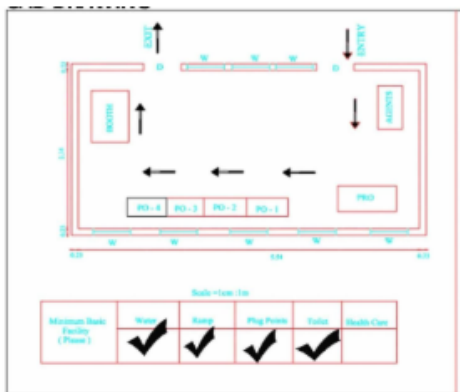

Google Map View

Polling Station Building Front View

Polling Station Front View

Cad View

Key MAP View

1	NPZ0758037	பெயர் : சுரேஷ் தந்தை பெயர்: முத்துக்காமாட்சி வீட்டு எண் : 4-234 வயது : 36 பாலினம் : ஆண்	Photo is available	2	NPZ0205013	பெயர் : செல்வபாண்டி தந்தை பெயர்: மொக்கையன் வீட்டு எண் : 4-234 வயது : 36 பாலினம் : ஆண்	Photo is available	3	NPZ2193662	பெயர் : சுவீதா கணவர் பெயர்: மலைச்சாமி வீட்டு எண் : 4/234 வயது : 19 பாலினம் : பெண்	Photo is available
4	NPZ0049452	பெயர் : பூலோகம் தந்தை பெயர்: சலுச்சாமித்தேவர் வீட்டு எண் : 4-235 வயது : 60 பாலினம் : ஆண்	Photo is available	5	NPZ0135632	பெயர் : சுந்தரபாண்டி தந்தை பெயர்: பூலோகம் வீட்டு எண் : 4-235 வயது : 38 பாலினம் : பெண்	Photo is available	6	NPZ0758052	பெயர் : சுதேஷ்வரி கணவர் பெயர்: சுந்தரபாண்டி வீட்டு எண் : 4-235 வயது : 30 பாலினம் : பெண்	Photo is available
7	NPZ0205047	பெயர் : பூச்சம்மாள் கணவர் பெயர்: தவசி வீட்டு எண் : 4-238 வயது : 58 பாலினம் : பெண்	Photo is available	8	NPZ0354407	பெயர் : சுந்தரபாண்டி தந்தை பெயர்: கருப்பத்தேவர் வீட்டு எண் : 4-240 வயது : 43 பாலினம் : ஆண்	Photo is available	9	NPZ0354381	பெயர் : பால்பாண்டி தந்தை பெயர்: கருப்பத்தேவர் வீட்டு எண் : 4-240 வயது : 41 பாலினம் : ஆண்	Photo is available
10	NPZ0354399	பெயர் : தங்கப்பாண்டி தந்தை பெயர்: கருப்பத்தேவர் வீட்டு எண் : 4-240 வயது : 38 பாலினம் : ஆண்	Photo is available	11	NPZ0354480	பெயர் : சுந்தரி கணவர் பெயர்: சுந்தரபாண்டி வீட்டு எண் : 4-240 வயது : 36 பாலினம் : பெண்	Photo is available	12	NPZ0643551	பெயர் : வினிதா தந்தை பெயர்: பால்பாண்டி வீட்டு எண் : 4-240 வயது : 31 பாலினம் : பெண்	Photo is available
13	HKN2145134	பெயர் : கோட்டைச்சாமி தந்தை பெயர்: மகாராஜன் வீட்டு எண் : 4-243 வயது : 40 பாலினம் : ஆண்	Photo is available	14	NPZ0048967	பெயர் : கனகராசு தந்தை பெயர்: மகாராஜன் வீட்டு எண் : 4-243 வயது : 38 பாலினம் : ஆண்	Photo is available	15	NPZ0464818	பெயர் : இளையராஜா தந்தை பெயர்: மகாராஜன் வீட்டு எண் : 4-243 வயது : 32 பாலினம் : ஆண்	Photo is available
16	NPZ0049163	பெயர் : பேயம்மாள் கணவர் பெயர்: பெரியசாமி வீட்டு எண் : 4-244 வயது : 71 பாலினம் : பெண்	Photo is available	17	NPZ0713024	பெயர் : மணிமுத்து தந்தை பெயர்: வீரணன் வீட்டு எண் : 4-244 வயது : 30 பாலினம் : ஆண்	Photo is available	18	NPZ2117737	பெயர் : ரம்யா கணவர் பெயர்: மணிமுத்து வீட்டு எண் : 4-244 வயது : 24 பாலினம் : பெண்	Photo is available
19	NPZ1989078	பெயர் : பிருந்தா கணவர் பெயர்: இளையராஜா வீட்டு எண் : 4-245-1 வயது : 25 பாலினம் : பெண்	Photo is available	20	NPZ0464693	பெயர் : கோடல்வரன் தந்தை பெயர்: சின்னன் வீட்டு எண் : 4-246 வயது : 34 பாலினம் : ஆண்	Photo is available	21	NPZ1899343	பெயர் : அருணாதேவி தந்தை பெயர்: கோடல்வரன் வீட்டு எண் : 4-246 வயது : 30 பாலினம் : பெண்	Photo is available
22	NPZ0135640	பெயர் : சுரேஷ் தந்தை பெயர்: மின்னல்தேவர் வீட்டு எண் : 4-249 வயது : 36 பாலினம் : ஆண்	Photo is available	23	NPZ0546218	பெயர் : மணிகண்டன் தந்தை பெயர்: பிச்சை வீட்டு எண் : 4-250 வயது : 32 பாலினம் : ஆண்	Photo is available	24	NPZ0643445	பெயர் : மணிக்ஞார் தந்தை பெயர்: பிச்சை வீட்டு எண் : 4-250 வயது : 30 பாலினம் : ஆண்	Photo is available
25	NPZ0048678	பெயர் : தனிக்கொடி தந்தை பெயர்: மொக்கமாயி வீட்டு எண் : 4-251 வயது : 42 பாலினம் : ஆண்	Photo is available	26	NPZ0048652	பெயர் : மலர்கொடி கணவர் பெயர்: தனிக்கொடி வீட்டு எண் : 4-251 வயது : 42 பாலினம் : பெண்	Photo is available	27	HKN3473840	பெயர் : இராஜேஸ் தந்தை பெயர்: ஜெயினி வீட்டு எண் : 4-253 வயது : 37 பாலினம் : ஆண்	Photo is available
28	NPZ2143527	பெயர் : கரிஷ்மா தந்தை பெயர்: சின்னசாமி வீட்டு எண் : 4/254 வயது : 22 பாலினம் : பெண்	Photo is available	29	NPZ2143584	பெயர் : தனலட்சுமி தந்தை பெயர்: சின்னசாமி வீட்டு எண் : 4/254 வயது : 20 பாலினம் : பெண்	Photo is available	30	NPZ0048801	பெயர் : தங்கராசு தந்தை பெயர்: பின்னயப்பத்தேவர் வீட்டு எண் : 4-255 வயது : 54 பாலினம் : ஆண்	Photo is available