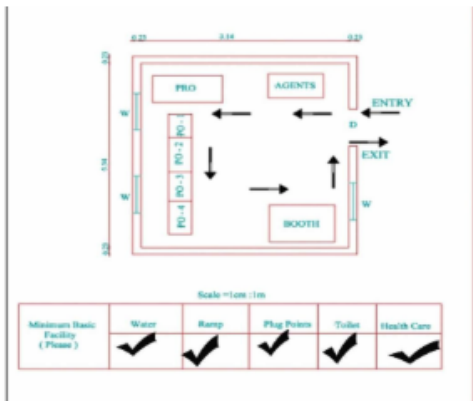

Google Map View

Polling Station Building Front View

Polling Station Front View

Cad View

Key MAP View

1 பெயர் : கருப்பையா தந்தை பெயர் : சுப்பையாமணியம் வீட்டு எண் : 1 வயது : 75 பாலினம் : ஆண் Photo is available	NPZ0997064	2 பெயர் : சுப்புத்தாய் கணவர் பெயர் : கருப்பையா வீட்டு எண் : 1 வயது : 70 பாலினம் : பெண் Photo is available	NPZ0997080	3 பெயர் : ஆண்டிச்சி கணவர் பெயர் : முத்துப்பாண்டி வீட்டு எண் : 1 வயது : 47 பாலினம் : பெண் Photo is available	NPZ1347319
4 பெயர் : அமுதா கணவர் பெயர் : முத்துசாமி வீட்டு எண் : 1/6 மேற்கு சாலை வயது : 56 பாலினம் : பெண் Photo is available	LJB1782861	5 பெயர் : சுரேந்தர் தந்தை பெயர் : சுப்புராஜ் வீட்டு எண் : 1/11 வயது : 21 பாலினம் : ஆண் Photo is available	NPZ2153096	6 பெயர் : அழகம்மாள் கணவர் பெயர் : பாண்டி வீட்டு எண் : 1A வயது : 49 பாலினம் : பெண் Photo is available	NPZ1347327
7 பெயர் : லட்சுமி கணவர் பெயர் : விங்கம் வீட்டு எண் : 1E வயது : 51 பாலினம் : பெண் Photo is available	HKN1243211	8 பெயர் : லட்சுமி கணவர் பெயர் : ராமன் வீட்டு எண் : 2 வயது : 60 பாலினம் : பெண் Photo is available	NPZ1347335	9 பெயர் : சின்னம்மாள் தந்தை பெயர் : லெட்சுமணன் வீட்டு எண் : 2-10 வயது : 37 பாலினம் : பெண் Photo is available	NPZ0306332
10 பெயர் : அமுல் கணவர் பெயர் : விசுவாசம் வீட்டு எண் : 2-12 வயது : 58 பாலினம் : பெண் Photo is available	NPZ0306258	11 பெயர் : வெள்ளைச்சாமி தந்தை பெயர் : ராகநாயக்கர் வீட்டு எண் : 2-40 வயது : 61 பாலினம் : ஆண் Photo is available	NPZ0354928	12 பெயர் : கோகிலா கணவர் பெயர் : வெள்ளைச்சாமி வீட்டு எண் : 2-40 வயது : 58 பாலினம் : பெண் Photo is available	NPZ0355016
13 பெயர் : அழகர்சாமி தந்தை பெயர் : ரெங்கசாமி வீட்டு எண் : 2-40 வயது : 35 பாலினம் : ஆண் Photo is available	NPZ0354977	14 பெயர் : சுரேஸ்கண்ணன் தந்தை பெயர் : ரெங்கசாமி வீட்டு எண் : 2-40 வயது : 34 பாலினம் : ஆண் Photo is available	NPZ0354860	15 பெயர் : ராமசாமி தந்தை பெயர் : ராமராஜ் வீட்டு எண் : 2-46 வயது : 44 பாலினம் : ஆண் Photo is available	NPZ0386979
16 பெயர் : சுந்தரமூர்த்தி தந்தை பெயர் : ராமராஜ் வீட்டு எண் : 2-46 வயது : 40 பாலினம் : ஆண் Photo is available	NPZ0386789	17 பெயர் : அழகர்சாமி தந்தை பெயர் : கோவிந்தராஜன் வீட்டு எண் : 2-70 வயது : 36 பாலினம் : ஆண் Photo is available	NPZ0306225	18 பெயர் : தவசிமாயன் தந்தை பெயர் : கோவிந்தராஜன் வீட்டு எண் : 2-76 வயது : 35 பாலினம் : ஆண் Photo is available	NPZ0306233
19 பெயர் : கவிதா கணவர் பெயர் : அறிவு வீட்டு எண் : 2-113B வயது : 31 பாலினம் : பெண் Photo is available	NPZ0596221	20 பெயர் : ரவீந்திரன் தந்தை பெயர் : காமாட்சிமணியம் வீட்டு எண் : 2-114 வயது : 56 பாலினம் : ஆண் Photo is available	NPZ0306290	21 பெயர் : மணி கணவர் பெயர் : ரவீந்திரன் வீட்டு எண் : 2-114 வயது : 56 பாலினம் : பெண் Photo is available	NPZ0306308
22 பெயர் : சின்னவீரம்மாள் கணவர் பெயர் : தொந்திசெல்வம் வீட்டு எண் : 2-132 வயது : 64 பாலினம் : பெண் Photo is available	NPZ0354910	23 பெயர் : தாழையம்மாள் கணவர் பெயர் : சுப்பிரமணியன் வீட்டு எண் : 2-144 வயது : 62 பாலினம் : பெண் Photo is available	NPZ0386938	24 பெயர் : ஜெயரத்தினம் கணவர் பெயர் : தங்கராஜ் வீட்டு எண் : 2-169 வயது : 65 பாலினம் : பெண் Photo is available	NPZ0205666
25 பெயர் : பழனிச்சாமி தந்தை பெயர் : சண்முகம் வீட்டு எண் : 2-219A வயது : 39 பாலினம் : ஆண் Photo is available	NPZ0386995	26 பெயர் : செல்வகுமார் தந்தை பெயர் : கருப்பன் வீட்டு எண் : 2/226 வயது : 26 பாலினம் : ஆண் Photo is available	NPZ1015452	27 பெயர் : மாலையம்மாள் கணவர் பெயர் : லட்சுமணன் வீட்டு எண் : 3-1 வயது : 73 பாலினம் : பெண் Photo is available	HKN2167955
28 பெயர் : வைரவன் தந்தை பெயர் : லட்சுமணன் வீட்டு எண் : 3-1 வயது : 46 பாலினம் : ஆண் Photo is available	HKN1466648	29 பெயர் : சந்திரசேகரன் தந்தை பெயர் : லட்சுமணன் வீட்டு எண் : 3-1 வயது : 44 பாலினம் : ஆண் Photo is available	HKN143356	30 பெயர் : சோலையம்மாள் கணவர் பெயர் : அழகர்சாமி வீட்டு எண் : 3-2 வயது : 38 பாலினம் : பெண் Photo is available	NPZ0643775