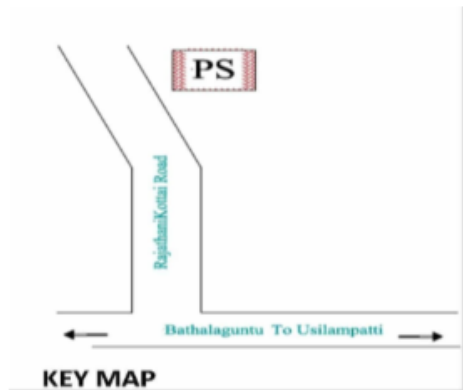

Cad View

Key MAP View