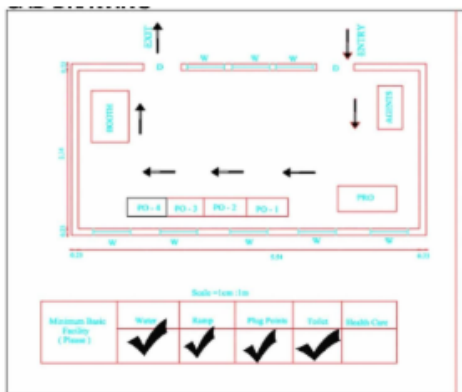

Cad View

Key MAP View