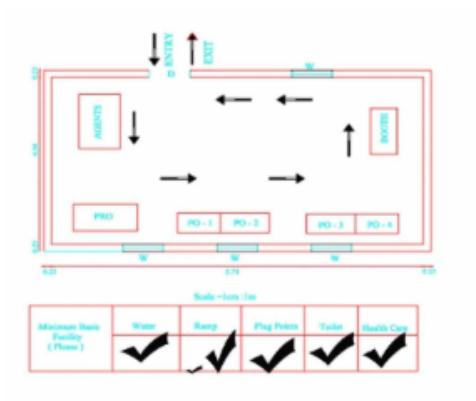

Cad View

Key MAP View