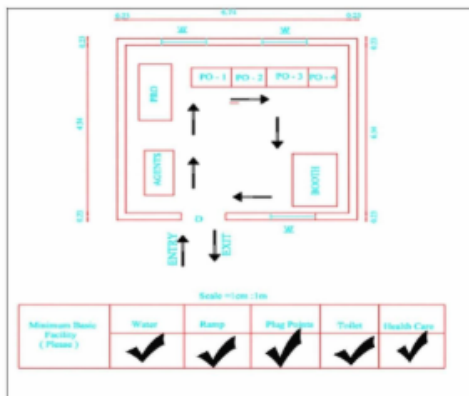

Cad View

Key MAP View