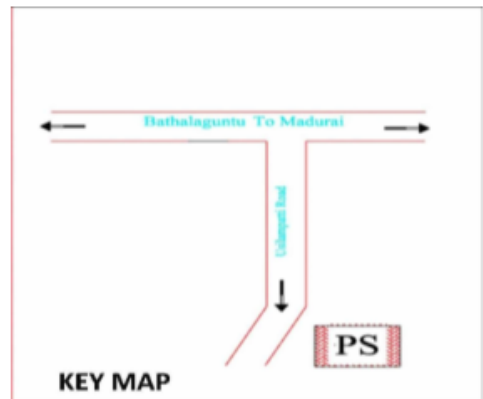

Cad View

Key MAP View