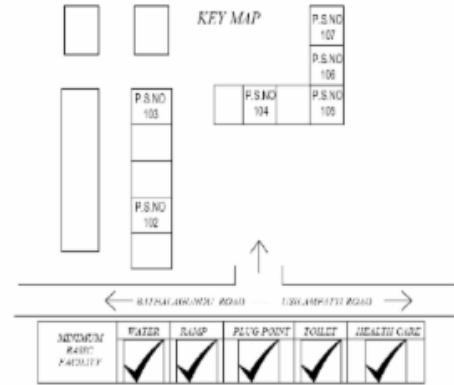

Cad View

Key MAP View