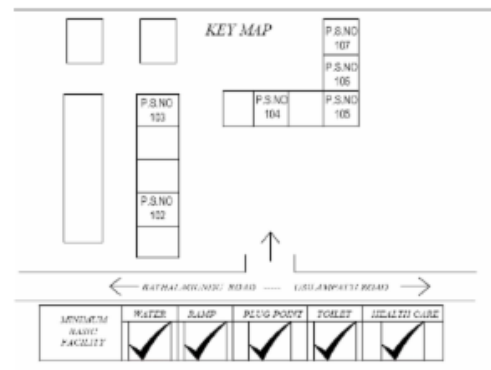

Google Map View

Polling Station Building Front View

Polling Station Front View

Cad View

Key MAP View

சட்டமன்றத் தொகுதியின் எண் மற்றும் பெயர் : 130-நிலக்கோட்டை பிரிவு எண் மற்றும் பெயர் 1-விருவீடு (வ.கி) மற்றும் (ஊ), விருவீடு வார்டு 1