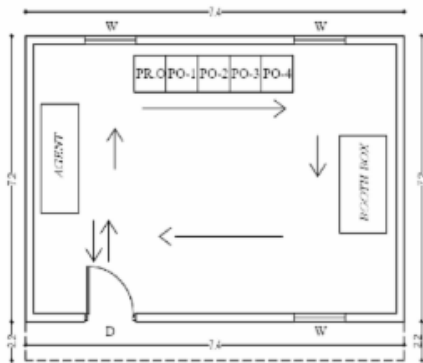

Google Map View

Polling Station Building Front View

Polling Station Front View

Cad View

Key MAP View

சட்டமன்றத் தொகுதியின் எண் மற்றும் பெயர் : 130-நிலக்கோட்டை பிரிவு எண் மற்றும் பெயர் 1-விருவீடு (வ.கி) மற்றும் (ஊ), விருவீடு வார்டு 1