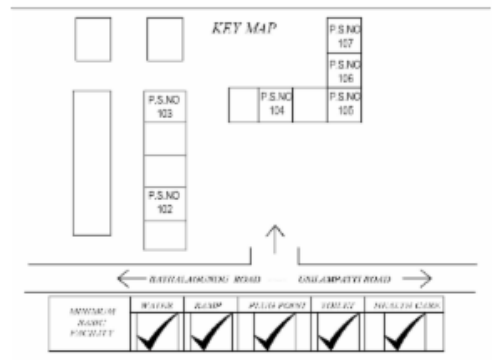

Cad View

Key MAP View