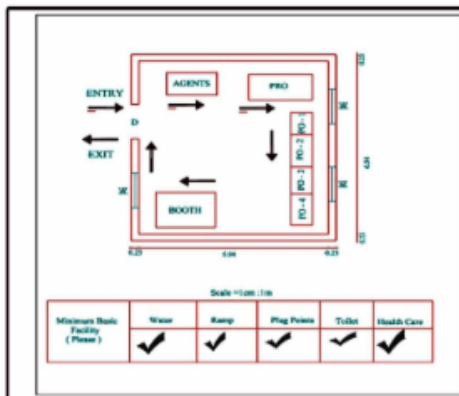

Google Map View

Polling Station Building Front View

Polling Station Front View

Cad View

Key MAP View

1 பெயர் : யோகேஷ் ஓ தந்தை பெயர் : ஓம்பரகாஷ் வீட்டு எண் : 2/938கே வயது : 21 பாலினம் : ஆண் Photo is available	NPZ2114916	2 பெயர் : அரவிந்த் குமார் தந்தை பெயர் : ஓம்பிரகாஷ் வீட்டு எண் : 2-938 கே-1 வயது : 29 பாலினம் : ஆண் Photo is available	NPZ1127349	3 பெயர் : ஆர்த்தி தந்தை பெயர் : ஓம்பிரகாஷ் வீட்டு எண் : 2-938 கே-1 வயது : 25 பாலினம் : பெண் Photo is available	NPZ1127257
4 பெயர் : நஸ்ரின் பாத்திமா தந்தை பெயர் : செய்யது காண் வீட்டு எண் : 2/938/ஏம் வயது : 25 பாலினம் : பெண் Photo is available	NPZ1080118	S 5 பெயர் : ராஜேஸ்குமார் தந்தை பெயர் : முருகன் வீட்டு எண் : 2-939 வயது : 29 பாலினம் : ஆண் Photo is available	NPZ0816405	6 பெயர் : சகாயராஜ் தந்தை பெயர் : செல்வராஜ் வீட்டு எண் : 2/947/பி வயது : 39 பாலினம் : ஆண் Photo is available	HGR5097282
7 பெயர் : தாஸ் தந்தை பெயர் : ஜோசப் வீட்டு எண் : 2/950 வயது : 61 பாலினம் : ஆண் Photo is available	NPZ2040145	8 பெயர் : தமிழ் தந்தை பெயர் : தாஸ் வீட்டு எண் : 2/950 வயது : 49 பாலினம் : பெண் Photo is available	NPZ2040137	9 பெயர் : ஸபைராஜ் தந்தை பெயர் : சார்லஸ் வீட்டு எண் : 2/950ஏ வயது : 38 பாலினம் : ஆண் Photo is available	NPZ0033167
S 10 பெயர் : சகானா தஸ்லீம் தந்தை பெயர் : சமீக்தீன் வீட்டு எண் : 2-952 வயது : 27 பாலினம் : பெண் Photo is available	NPZ2147916	S 11 பெயர் : முகம்மது ஜெனீபா கணவர் பெயர் : முகமதுஇதர்ஸ் வீட்டு எண் : 2-952சி வயது : 32 பாலினம் : பெண் Photo is available	NPZ2122588	12 பெயர் : டேவிட் தந்தை பெயர் : பால்ராஜ் வீட்டு எண் : 2-953சி வயது : 34 பாலினம் : ஆண் Photo is available	WJB1467422
13 பெயர் : சந்தோஷ் தந்தை பெயர் : நடராஜன் வீட்டு எண் : 2-958 வயது : 47 பாலினம் : ஆண் Photo is available	NPZ0937334	14 பெயர் : முத்துலட்சுமி கணவர் பெயர் : சந்தோஷ் வீட்டு எண் : 2/958 வயது : 42 பாலினம் : பெண் Photo is available	NPZ2236065	15 பெயர் : ஹரிசுர்யா தந்தை பெயர் : சந்தோஷ் வீட்டு எண் : 2/958 வயது : 25 பாலினம் : ஆண் Photo is available	NPZ1114347
16 பெயர் : பவித்ராதேவி தந்தை பெயர் : சந்தோஷ் வீட்டு எண் : 2/958 வயது : 22 பாலினம் : பெண் Photo is available	NPZ2167864	17 பெயர் : இருதயசாமி தந்தை பெயர் : அன்னப்பன் வீட்டு எண் : 2-960 வயது : 76 பாலினம் : ஆண் Photo is available	NPZ0744466	S 18 பெயர் : மங்கலம் கணவர் பெயர் : இருதயசாமி வீட்டு எண் : 2-960 வயது : 75 பாலினம் : பெண் Photo is available	NPZ0744474
19 பெயர் : ஜான்பால்ஸபைன் தந்தை பெயர் : இருதயசாமி வீட்டு எண் : 2-961 வயது : 46 பாலினம் : ஆண் Photo is available	NPZ0703470	20 பெயர் : சுப்பையா தந்தை பெயர் : ராஜ் வீட்டு எண் : 2/963/பி வயது : 61 பாலினம் : ஆண் Photo is available	FJV3357167	21 பெயர் : மல்லிகா கணவர் பெயர் : சுப்பையா வீட்டு எண் : 2/963/பி வயது : 49 பாலினம் : பெண் Photo is available	FJV3294550
22 பெயர் : ஷண்முக ஸ்ரீ சு தந்தை பெயர் : சுப்பையா ரா வீட்டு எண் : 2/963/பி வயது : 21 பாலினம் : பெண் Photo is available	NPZ2172187	23 பெயர் : ஈஸ்வரி தந்தை பெயர் : சுப்பிரமணி வீட்டு எண் : 2-969 வயது : 48 பாலினம் : பெண் Photo is available	NPZ0788786	24 பெயர் : பாண்டிஸ்வரி கணவர் பெயர் : நாகேந்திரன் வீட்டு எண் : 2/970 வயது : 33 பாலினம் : பெண் Photo is available	NPZ2043677
25 பெயர் : ஹபீபுமகமது தந்தை பெயர் : அப்துல் அஜீஸ் வீட்டு எண் : 2-972 வயது : 36 பாலினம் : ஆண் Photo is available	NPZ0605527	26 பெயர் : அஜித்குமார் க தந்தை பெயர் : கண்ணன் வீட்டு எண் : 2/972 ஏ வயது : 24 பாலினம் : ஆண் Photo is available	NPZ2034676	27 பெயர் : ரம்யா செல்வம் கணவர் பெயர் : பிரபாகரன் வீட்டு எண் : 2/988 வயது : 27 பாலினம் : பெண் Photo is available	NPZ1872811
28 பெயர் : சுசீலா கணவர் பெயர் : சுகுமாரன் வீட்டு எண் : 2/988/1, வயது : 58 பாலினம் : பெண் Photo is available	NPZ1505015	29 பெயர் : சிவப்பிரசாத் சு தந்தை பெயர் : சுகுமாரன் சி வீட்டு எண் : 2/988/1 வயது : 34 பாலினம் : ஆண் Photo is available	NPZ2231306	30 பெயர் : ஹரிபிரபா தந்தை பெயர் : பாஸ்கரன் வீட்டு எண் : 2-992 வயது : 25 பாலினம் : பெண் Photo is available	NPZ1133388