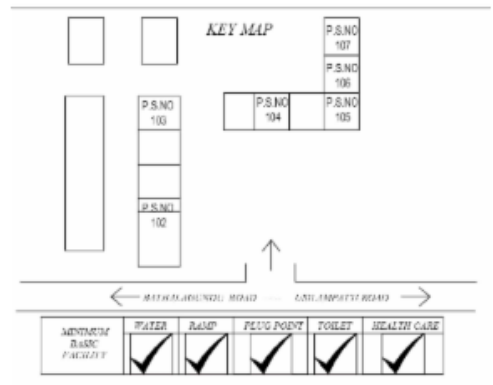

Google Map View

Polling Station Building Front View

Polling Station Front View

Cad View

Key MAP View

1 பெயர் : வளர்மதி கணவர் பெயர்: தினேஷ் வீட்டு எண் : 1 வயது : 36 பாலினம் : பெண்	NPZ0952911 Photo is available	2 பெயர் : பாண்டியம்மாள் கணவர் பெயர்: அழகேசன் வீட்டு எண் : 1-109 வயது : 58 பாலினம் : பெண்	NPZ0647768 Photo is available	3 பெயர் : திவ்யா ரா தந்தை பெயர்: ராஜசேகரன் வீட்டு எண் : 1-158 வயது : 19 பாலினம் : பெண்	NPZ2197267 Photo is available
4 பெயர் : சரண்ய மு தந்தை பெயர்: முத்துமணி ரா வீட்டு எண் : 1/163 வயது : 20 பாலினம் : பெண்	NPZ2131415 Photo is available	5 பெயர் : முத்தாயி கணவர் பெயர்: பெருமாள் வீட்டு எண் : 1ஏ வயது : 50 பாலினம் : பெண்	NPZ1878685 Photo is available	6 பெயர் : முத்துக்குமார் தந்தை பெயர்: முருகேசன் வீட்டு எண் : 2-214 வயது : 35 பாலினம் : ஆண்	NPZ0548347 Photo is available
7 பெயர் : அம்மையக்காள் கணவர் பெயர்: இளையராஜா வீட்டு எண் : 3-50 வயது : 39 பாலினம் : பெண்	HKN3475357 Photo is available	8 பெயர் : செல்வம் தந்தை பெயர்: அய்யர் வீட்டு எண் : 3-56 வயது : 47 பாலினம் : ஆண்	HKN3475365 Photo is available	9 பெயர் : பாண்டியம்மாள் கணவர் பெயர்: செல்வம் வீட்டு எண் : 3-56 வயது : 44 பாலினம் : பெண்	HKN3475373 Photo is available
10 பெயர் : முத்துக்குமார் தந்தை பெயர்: ராஜாராம் வீட்டு எண் : 3-122 வயது : 42 பாலினம் : ஆண்	HKN3475381 Photo is available	11 பெயர் : மகாதேவி கணவர் பெயர்: முத்துக்குமார் வீட்டு எண் : 3-122 வயது : 41 பாலினம் : பெண்	HKN3475399 Photo is available	12 பெயர் : முத்தையா தந்தை பெயர்: பரமன் வீட்டு எண் : 3-181 வயது : 68 பாலினம் : ஆண்	HKN3475415 Photo is available
13 பெயர் : பாப்பு கணவர் பெயர்: இராமன் வீட்டு எண் : 3-204 வயது : 39 பாலினம் : பெண்	NPZ0647776 Photo is available	14 பெயர் : ஆர்த்தி தந்தை பெயர்: தமிழ்செல்வன் வீட்டு எண் : 3-204 வயது : 19 பாலினம் : பெண்	NPZ2222263 Photo is available	15 பெயர் : கார்த்திக் தந்தை பெயர்: மதியழகன் வீட்டு எண் : 4 வயது : 28 பாலினம் : ஆண்	NPZ0952960 Photo is available
16 பெயர் : கனகவள்ளி தாயின் பெயர்: இராணியம்மாள் வீட்டு எண் : 4-1 வயது : 35 பாலினம் : பெண்	NPZ0467837 Photo is available	17 பெயர் : கனிமொழி கணவர் பெயர்: கனகராஜ் வீட்டு எண் : 4-10 வயது : 35 பாலினம் : பெண்	NPZ0387944 Photo is available	18 பெயர் : தனலெட்சுமி தந்தை பெயர்: பெரியகருப்பன் வீட்டு எண் : 4-10 வயது : 27 பாலினம் : பெண்	NPZ0953067 Photo is available
19 பெயர் : மயில் கணவர் பெயர்: சேகர் வீட்டு எண் : 4-12 வயது : 41 பாலினம் : பெண்	NPZ0952788 Photo is available	20 பெயர் : பாண்டியன் தந்தை பெயர்: செட்டிவேரத்தேவர் வீட்டு எண் : 4-17 வயது : 49 பாலினம் : ஆண்	HKN2191062 Photo is available	21 பெயர் : ஆண்டி தந்தை பெயர்: அம்மையாண்டி வீட்டு எண் : 4-22 வயது : 45 பாலினம் : ஆண்	NPZ0647784 Photo is available
22 பெயர் : பின்னியக்காள் கணவர் பெயர்: ஆண்டி வீட்டு எண் : 4-22 வயது : 39 பாலினம் : பெண்	NPZ0647792 Photo is available	23 பெயர் : பபிதா கணவர் பெயர்: ரவீந்திரன் வீட்டு எண் : 4-22 வயது : 38 பாலினம் : பெண்	NPZ0647800 Photo is available	24 பெயர் : தனம் கணவர் பெயர்: கர்ணன் வீட்டு எண் : 4-22 வயது : 37 பாலினம் : பெண்	NPZ0647818 Photo is available
25 பெயர் : ஜெயக்குமார் தந்தை பெயர்: அய்யர் வீட்டு எண் : 4-22 வயது : 36 பாலினம் : ஆண்	NPZ0647826 Photo is available	26 பெயர் : மல்லிகா தந்தை பெயர்: மொக்கச்சாமி வீட்டு எண் : 4-22 வயது : 36 பாலினம் : பெண்	NPZ0647834 Photo is available	27 பெயர் : பாண்டியம்மாள் கணவர் பெயர்: மொக்கப்பாண்டி வீட்டு எண் : 4-22 வயது : 33 பாலினம் : பெண்	NPZ0647842 Photo is available
28 பெயர் : பானுமதி கணவர் பெயர்: ஆனந்தன் வீட்டு எண் : 4-22 வயது : 31 பாலினம் : பெண்	NPZ0647859 Photo is available	29 பெயர் : வினோத்குமார் தந்தை பெயர்: தங்கராஜ் வீட்டு எண் : 4-23 வயது : 39 பாலினம் : ஆண்	HKN1426550 Photo is available	30 பெயர் : பஞ்சவர்ணம் கணவர் பெயர்: முருகன் வீட்டு எண் : 4-27 வயது : 34 பாலினம் : பெண்	NPZ0842286 Photo is available