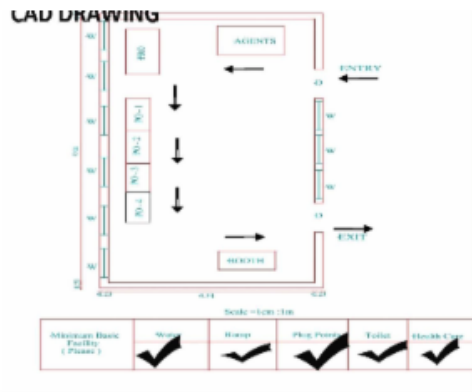

Google Map View

Polling Station Building Front View

Polling Station Front View

Cad View

Key MAP View

1 பெயர் : கார்த்திகேயன் நா தந்தை பெயர் : நாகராஜன் வீட்டு எண் : 1 வயது : 21 பாலினம் : ஆண் Photo is available	NPZ2235109	2 பெயர் : விஷ்ணு ஆ தந்தை பெயர் : ஆறுமுகம் வீட்டு எண் : 1 வயது : 19 பாலினம் : ஆண் Photo is available	NPZ2222685	#2 3 பெயர் : சபரிசன் தந்தை பெயர் : மணிமாறன் வீட்டு எண் : 1 வயது : 19 பாலினம் : ஆண் Photo is available	NPZ2229508
4 பெயர் : பூங்கொடி கணவர் பெயர் : சுப்பிரமணி வீட்டு எண் : 1.1 வயது : 50 பாலினம் : பெண் Photo is available	NPZ1096759	5 பெயர் : மணிமாறன் தந்தை பெயர் : நாராயணன் வீட்டு எண் : 1.2 வயது : 71 பாலினம் : ஆண் Photo is available	NPZ1098128	6 பெயர் : ஷாலினி தந்தை பெயர் : ஞானகீர்த்தி வீட்டு எண் : 1.2 வயது : 28 பாலினம் : பெண் Photo is available	NPZ1098094
7 பெயர் : சந்திரா கணவர் பெயர் : மணிமுத்து வீட்டு எண் : 1-3 வயது : 66 பாலினம் : பெண் Photo is available	NPZ1405364	8 பெயர் : இராஜேஸ்கண்ணன் தந்தை பெயர் : மணிமுத்து வீட்டு எண் : 1-3 வயது : 42 பாலினம் : ஆண் Photo is available	HKN3475605	9 பெயர் : பவித்ரா கணவர் பெயர் : ராஜேஷ்கண்ணன் வீட்டு எண் : 1-3 வயது : 35 பாலினம் : பெண் Photo is available	NPZ0548487
10 பெயர் : சசிகலா கணவர் பெயர் : ஜெகதீஷ் கண்ணன் வீட்டு எண் : 1/3 வயது : 33 பாலினம் : பெண் Photo is available	NPZ1017854	11 பெயர் : ஜெகதீஸ்கண்ணன் தந்தை பெயர் : மணிமுத்து வீட்டு எண் : 1-3 வயது : 30 பாலினம் : ஆண் Photo is available	NPZ0648493	# 12 பெயர் : அருண்பாண்டி தந்தை பெயர் : முருகன் வீட்டு எண் : 1/83, வயது : 30 பாலினம் : ஆண் Photo is available	NPZ0648659
13 பெயர் : காசிராஜன் தந்தை பெயர் : மாயன் வீட்டு எண் : 1-4 வயது : 29 பாலினம் : ஆண் Photo is available	NPZ0798595	14 பெயர் : பிச்சைப்புவன் கணவர் பெயர் : ராமராஜ் வீட்டு எண் : 1-6 வயது : 64 பாலினம் : பெண் Photo is available	NPZ1405380	15 பெயர் : சதீஸ்குமார் தந்தை பெயர் : ராமராஜ் வீட்டு எண் : 1-6 வயது : 45 பாலினம் : ஆண் Photo is available	HKN1252162
16 பெயர் : மகேஸ்வரி கணவர் பெயர் : சதீஸ்குமார் வீட்டு எண் : 1-6 வயது : 39 பாலினம் : பெண் Photo is available	NPZ0054106	17 பெயர் : அழகம்மாள் கணவர் பெயர் : ராமராஜ் வீட்டு எண் : 1-6B வயது : 45 பாலினம் : பெண் Photo is available	NPZ0209965	18 பெயர் : வெண்ணிலா தந்தை பெயர் : இளங்கோ வீட்டு எண் : 1/8 வயது : 27 பாலினம் : பெண் Photo is available	NPZ1016641
19 பெயர் : முத்துச்சாமி தந்தை பெயர் : முருகன் வீட்டு எண் : 1/10 வயது : 25 பாலினம் : ஆண் Photo is available	NPZ1058346	20 பெயர் : சுரேந்திரன் பி தந்தை பெயர் : பெருமாள் பி வீட்டு எண் : 1/10 வயது : 20 பாலினம் : ஆண் Photo is available	NPZ2170587	21 பெயர் : மணி கண்ணன் தந்தை பெயர் : பரமன் வீட்டு எண் : 1-11A வயது : 35 பாலினம் : ஆண் Photo is available	NPZ0468108
22 பெயர் : முருகேஸ்வரி தந்தை பெயர் : கண்ணன் வீட்டு எண் : 1/13 வயது : 25 பாலினம் : பெண் Photo is available	NPZ1058270	23 பெயர் : சேகர் இதரர் பெயர் : மனோன்மணி சேகர் வீட்டு எண் : 1/14 வயது : 55 பாலினம் : ஆண் Photo is available	NPZ2207587	24 பெயர் : மனோன்மணி கணவர் பெயர் : சேகர் வீட்டு எண் : 1-14 வயது : 47 பாலினம் : பெண் Photo is available	NPZ0388082
25 பெயர் : சபேஷ் தந்தை பெயர் : சேகர் வீட்டு எண் : 1/14 வயது : 25 பாலினம் : ஆண் Photo is available	NPZ1958040	26 பெயர் : கதிரேசன் தந்தை பெயர் : நல்லமாயன் வீட்டு எண் : 1/14 வயது : 25 பாலினம் : ஆண் Photo is available	NPZ2157527	27 பெயர் : விவேக தந்தை பெயர் : சேகர் வீட்டு எண் : 1/14 வயது : 20 பாலினம் : பெண் Photo is available	NPZ2207561
28 பெயர் : ஜெயந்தி கணவர் பெயர் : ராஜா வீட்டு எண் : 1-15 வயது : 47 பாலினம் : பெண் Photo is available	NPZ0648667	29 பெயர் : பிச்சைமுத்து தந்தை பெயர் : ஆண்டி வீட்டு எண் : 1-15C வயது : 40 பாலினம் : ஆண் Photo is available	HKN3433232	30 பெயர் : பிரியா தந்தை பெயர் : பிச்சைமுத்து வீட்டு எண் : 1-15C வயது : 34 பாலினம் : பெண் Photo is available	NPZ0648501