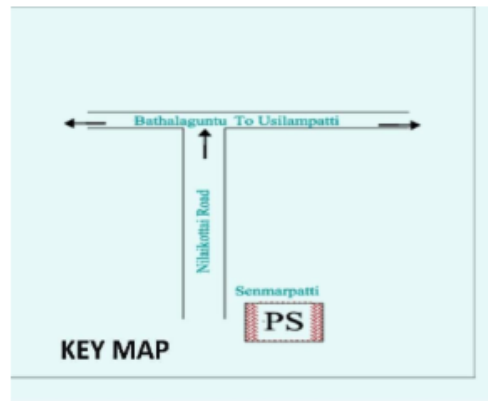

Cad View

Key MAP View