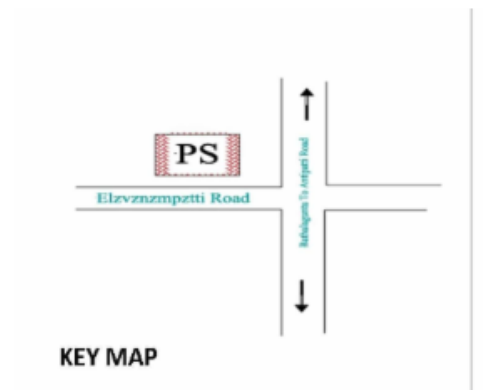

Cad View

Key MAP View