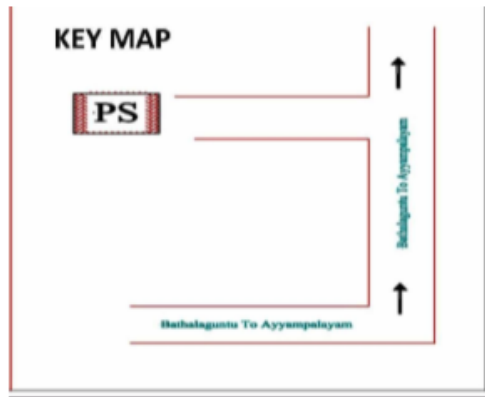

Google Map View

Polling Station Building Front View

Polling Station Front View

Cad View

Key MAP View

1 பெயர் : பாப்பாத்தி கணவர் பெயர் : பிச்சைமணி வீட்டு எண் : 1-1-1A வயது : 68 பாலினம் : பெண் Photo is available	NPZ1161132	2 பெயர் : சடையாண்டி தந்தை பெயர் : பிச்சைமணி வீட்டு எண் : 1-1-1A வயது : 51 பாலினம் : ஆண் Photo is available	NPZ1161140	3 பெயர் : திணைஞ் ச தந்தை பெயர் : சடையாண்டி வீட்டு எண் : 1-1-1ஏ வயது : 20 பாலினம் : ஆண் Photo is available	NPZ2113801
4 பெயர் : கணேஷ் பாண்டி தந்தை பெயர் : பாண்டியராஜன் வீட்டு எண் : 1-1-5 வயது : 25 பாலினம் : ஆண் Photo is available	NPZ1030451	5 பெயர் : வசந்தா கணவர் பெயர் : பொன்றாம் வீட்டு எண் : 1-1-7-14A வயது : 62 பாலினம் : பெண் Photo is available	NPZ1161157	6 பெயர் : குருவம்மாள் கணவர் பெயர் : குருசாமி வீட்டு எண் : 1-1-7A-6 வயது : 59 பாலினம் : பெண் Photo is available	NPZ1161181
7 பெயர் : செல்வி கணவர் பெயர் : ஸ்ரீராம் வீட்டு எண் : 1-1-8B வயது : 53 பாலினம் : பெண் Photo is available	HKN1194992	8 பெயர் : ஸ்ரீனிவாசன் தந்தை பெயர் : ஸ்ரீராம் வீட்டு எண் : 1-1-8B வயது : 33 பாலினம் : ஆண் Photo is available	NPZ0374710	9 பெயர் : அனிதா கணவர் பெயர் : கணக்கர் வீட்டு எண் : 1-1-10A வயது : 43 பாலினம் : பெண் Photo is available	NPZ0816827
10 பெயர் : முத்துகுமரன் தந்தை பெயர் : சேதுபதி வீட்டு எண் : 1-1-12 வயது : 53 பாலினம் : ஆண் Photo is available	NPZ1161215	11 பெயர் : சிவபாலன் தந்தை பெயர் : வீரணன் வீட்டு எண் : 1-1-14 வயது : 58 பாலினம் : ஆண் Photo is available	HKN1194877	12 பெயர் : சித்ரா தேவி கணவர் பெயர் : சிவபாலன் வீட்டு எண் : 1-1-14 வயது : 47 பாலினம் : பெண் Photo is available	HKN2038883
13 பெயர் : விதுபாலா தேவி தந்தை பெயர் : சிவ பாலன் வீட்டு எண் : 1-1-14 வயது : 25 பாலினம் : பெண் Photo is available	NPZ1913557	14 பெயர் : சுப்பிரமணியன் தந்தை பெயர் : பட்டியகவுண்டர் வீட்டு எண் : 1-1-19 வயது : 76 பாலினம் : ஆண் Photo is available	NPZ0004358	15 பெயர் : தங்கதமிழ் தந்தை பெயர் : வைரமணி வீட்டு எண் : 1-1-20 வயது : 29 பாலினம் : ஆண் Photo is available	NPZ0816678
# 16 பெயர் : தமிழ் காவியா தந்தை பெயர் : வைரமணி வீட்டு எண் : 1-1-20 வயது : 28 பாலினம் : ஆண் Photo is available	NPZ0816637	17 பெயர் : கஜபதி தந்தை பெயர் : பழனிச்சாமி வீட்டு எண் : 1-1-21 வயது : 62 பாலினம் : ஆண் Photo is available	NPZ1161223	18 பெயர் : பட்டிவீரன் தந்தை பெயர் : பழனிச்சாமி வீட்டு எண் : 1-1-22 வயது : 62 பாலினம் : ஆண் Photo is available	NPZ1161249
19 பெயர் : செளந்திரபிரபா கணவர் பெயர் : பட்டிவீரன் வீட்டு எண் : 1-1-22 வயது : 52 பாலினம் : பெண் Photo is available	NPZ1161256	20 பெயர் : விக்னேஷ்குமார் தந்தை பெயர் : மனோகரன் வீட்டு எண் : 1-1-23 வயது : 38 பாலினம் : ஆண் Photo is available	NPZ0162859	21 பெயர் : பிரவீன்குமார் தந்தை பெயர் : சக்திவேல் வீட்டு எண் : 1-1-26 வயது : 30 பாலினம் : ஆண் Photo is available	NPZ0703710
22 பெயர் : செந்தமிழ்செல்வி கணவர் பெயர் : சிவக்குமார் வீட்டு எண் : 1-1-29A வயது : 47 பாலினம் : பெண் Photo is available	HKN3326006	23 பெயர் : பிச்சைமணி தந்தை பெயர் : மல்லையாகவுடர் வீட்டு எண் : 1-1A வயது : 71 பாலினம் : ஆண் Photo is available	NPZ1161264	24 பெயர் : காவிய நந்தினி தாயின் பெயர் : ரதிப் புவனா வீட்டு எண் : 1-2-6சி வயது : 24 பாலினம் : பெண் Photo is available	NPZ1802412
25 பெயர் : காவ்யா தந்தை பெயர் : ஜெயக்குமார் வீட்டு எண் : 1-2-7ஏ வயது : 29 பாலினம் : பெண் Photo is available	NPZ2035186	26 பெயர் : சூரியகௌதம் தந்தை பெயர் : நாகராஜன் வீட்டு எண் : 1-2-10 வயது : 28 பாலினம் : ஆண் Photo is available	NPZ0816801	27 பெயர் : மதுமிதா தந்தை பெயர் : பாஸ்கரன் வீட்டு எண் : 1-2-12 வயது : 26 பாலினம் : பெண் Photo is available	NPZ1030477
28 பெயர் : வேலுமணி கணவர் பெயர் : ரவீந்திரன் வீட்டு எண் : 1-2-14 வயது : 55 பாலினம் : பெண் Photo is available	NPZ1161272	29 பெயர் : மோகனபாண்டியன் தந்தை பெயர் : ரவீந்திரன் வீட்டு எண் : 1-2-15 வயது : 35 பாலினம் : ஆண் Photo is available	NPZ0162875	30 பெயர் : காமாட்சியம்மாள் கணவர் பெயர் : ராசுகவுண்டர் வீட்டு எண் : 1-3 வயது : 81 பாலினம் : பெண் Photo is available	NPZ1161298