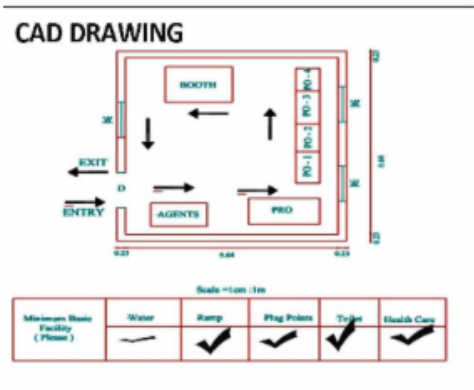

Google Map View

Polling Station Building Front View

Polling Station Front View

Cad View

Key MAP View

1 பெயர் : பாப்பாத்தி கணவர் பெயர் : பிச்சைமணி வீட்டு எண் : 1-1-1A வயது : 68 பாலினம் : பெண் Photo is available	NPZ1161132	2 பெயர் : சடையாண்டி தந்தை பெயர் : பிச்சைமணி வீட்டு எண் : 1-1-1A வயது : 51 பாலினம் : ஆண் Photo is available	NPZ1161140	3 பெயர் : திணைஞ் ச தந்தை பெயர் : சடையாண்டி வீட்டு எண் : 1-1-1ஏ வயது : 20 பாலினம் : ஆண் Photo is available	NPZ2113801
4 பெயர் : கணேஷ் பாண்டி தந்தை பெயர் : பாண்டியராஜன் வீட்டு எண் : 1-1-5 வயது : 25 பாலினம் : ஆண் Photo is available	NPZ1030451	5 பெயர் : வசந்தா கணவர் பெயர் : பொன்றாம் வீட்டு எண் : 1-1-7-14A வயது : 62 பாலினம் : பெண் Photo is available	NPZ1161157	6 பெயர் : குருவம்மாள் கணவர் பெயர் : குருசாமி வீட்டு எண் : 1-1-7A-6 வயது : 59 பாலினம் : பெண் Photo is available	NPZ1161181
7 பெயர் : செல்வி கணவர் பெயர் : ஸ்ரீராம் வீட்டு எண் : 1-1-8B வயது : 53 பாலினம் : பெண் Photo is available	HKN1194992	8 பெயர் : ஸ்ரீனிவாசன் தந்தை பெயர் : ஸ்ரீராம் வீட்டு எண் : 1-1-8B வயது : 33 பாலினம் : ஆண் Photo is available	NPZ0374710	9 பெயர் : அனிதா கணவர் பெயர் : கணக்கர் வீட்டு எண் : 1-1-10A வயது : 43 பாலினம் : பெண் Photo is available	NPZ0816827
10 பெயர் : முத்துகுமரன் தந்தை பெயர் : சேதுபதி வீட்டு எண் : 1-1-12 வயது : 53 பாலினம் : ஆண் Photo is available	NPZ1161215	11 பெயர் : சிவபாலன் தந்தை பெயர் : வீரணன் வீட்டு எண் : 1-1-14 வயது : 58 பாலினம் : ஆண் Photo is available	HKN1194877	12 பெயர் : சித்ரா தேவி கணவர் பெயர் : சிவபாலன் வீட்டு எண் : 1-1-14 வயது : 47 பாலினம் : பெண் Photo is available	HKN2038883
13 பெயர் : விதுபாலா தேவி தந்தை பெயர் : சிவ பாலன் வீட்டு எண் : 1-1-14 வயது : 25 பாலினம் : பெண் Photo is available	NPZ1913557	14 பெயர் : சுப்பிரமணியன் தந்தை பெயர் : பட்டியகவுண்டர் வீட்டு எண் : 1-1-19 வயது : 76 பாலினம் : ஆண் Photo is available	NPZ0004358	15 பெயர் : தங்கதமிழ் தந்தை பெயர் : வைரமணி வீட்டு எண் : 1-1-20 வயது : 29 பாலினம் : ஆண் Photo is available	NPZ0816678
# 16 பெயர் : தமிழ் காவியா தந்தை பெயர் : வைரமணி வீட்டு எண் : 1-1-20 வயது : 28 பாலினம் : ஆண் Photo is available	NPZ0816637	17 பெயர் : கஜபதி தந்தை பெயர் : பழனிச்சாமி வீட்டு எண் : 1-1-21 வயது : 62 பாலினம் : ஆண் Photo is available	NPZ1161223	18 பெயர் : பட்டிவீரன் தந்தை பெயர் : பழனிச்சாமி வீட்டு எண் : 1-1-22 வயது : 62 பாலினம் : ஆண் Photo is available	NPZ1161249
19 பெயர் : செளந்திரபிரபா கணவர் பெயர் : பட்டிவீரன் வீட்டு எண் : 1-1-22 வயது : 52 பாலினம் : பெண் Photo is available	NPZ1161256	20 பெயர் : விக்னேஷ்குமார் தந்தை பெயர் : மனோகரன் வீட்டு எண் : 1-1-23 வயது : 38 பாலினம் : ஆண் Photo is available	NPZ0162859	21 பெயர் : பிரவீன்குமார் தந்தை பெயர் : சக்திவேல் வீட்டு எண் : 1-1-26 வயது : 30 பாலினம் : ஆண் Photo is available	NPZ0703710
22 பெயர் : செந்தமிழ்செல்வி கணவர் பெயர் : சிவக்குமார் வீட்டு எண் : 1-1-29A வயது : 47 பாலினம் : பெண் Photo is available	HKN3326006	23 பெயர் : பிச்சைமணி தந்தை பெயர் : மல்லையாகவுடர் வீட்டு எண் : 1-1A வயது : 71 பாலினம் : ஆண் Photo is available	NPZ1161264	24 பெயர் : காவிய நந்தினி தாயின் பெயர் : ரதிப் புவனா வீட்டு எண் : 1-2-6சி வயது : 24 பாலினம் : பெண் Photo is available	NPZ1802412
25 பெயர் : காவ்யா தந்தை பெயர் : ஜெயக்குமார் வீட்டு எண் : 1-2-7ஏ வயது : 29 பாலினம் : பெண் Photo is available	NPZ2035186	26 பெயர் : சூரியகௌதம் தந்தை பெயர் : நாகராஜன் வீட்டு எண் : 1-2-10 வயது : 28 பாலினம் : ஆண் Photo is available	NPZ0816801	27 பெயர் : மதுமிதா தந்தை பெயர் : பாஸ்கரன் வீட்டு எண் : 1-2-12 வயது : 26 பாலினம் : பெண் Photo is available	NPZ1030477
28 பெயர் : வேலுமணி கணவர் பெயர் : ரவீந்திரன் வீட்டு எண் : 1-2-14 வயது : 55 பாலினம் : பெண் Photo is available	NPZ1161272	29 பெயர் : மோகனபாண்டியன் தந்தை பெயர் : ரவீந்திரன் வீட்டு எண் : 1-2-15 வயது : 35 பாலினம் : ஆண் Photo is available	NPZ0162875	30 பெயர் : காமாட்சியம்மாள் கணவர் பெயர் : ராசுகவுண்டர் வீட்டு எண் : 1-3 வயது : 81 பாலினம் : பெண் Photo is available	NPZ1161298