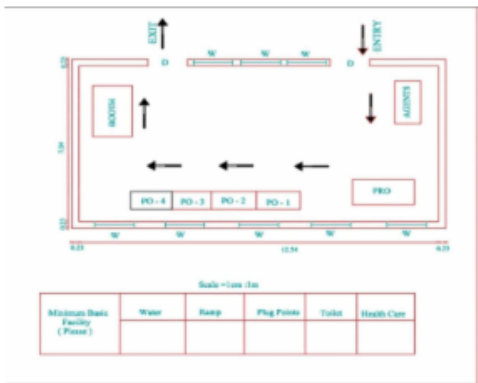

Google Map View

Polling Station Building Front View

Polling Station Front View

Cad View

Key MAP View

1 பெயர் : லட்சுமி கணவர் பெயர்: முருகன் வீட்டு எண் : 1 வயது : 39 பாலினம் : பெண் Photo is available	NPZ2002285	2 பெயர் : பாண்டியன் தந்தை பெயர்: சக்திவேல் வீட்டு எண் : 1 வயது : 26 பாலினம் : ஆண் Photo is available	NPZ1059617	3 பெயர் : கார்த்திக் தந்தை பெயர்: முருகன் வீட்டு எண் : 1 வயது : 23 பாலினம் : ஆண் Photo is available	NPZ2002293
4 பெயர் : ராஜாராம் தந்தை பெயர்: முத்து வீட்டு எண் : 1/1 வயது : 42 பாலினம் : ஆண் Photo is available	NPZ2110187	5 பெயர் : மயில் கணவர் பெயர்: பெரியகருப்பையா வீட்டு எண் : 1/2 வயது : 56 பாலினம் : பெண் Photo is available	HKN2521912	6 பெயர் : கலையரசி தந்தை பெயர்: சுவாமிநாதன் வீட்டு எண் : 1.2 வயது : 25 பாலினம் : பெண் Photo is available	NPZ1095066
7 பெயர் : லதா கணவர் பெயர்: பால்முருகன் வீட்டு எண் : 1-2A வயது : 34 பாலினம் : பெண் Photo is available	NPZ0550137	8 பெயர் : ஆக்னன்மேரி கணவர் பெயர்: வேல்பாண்டியன் வீட்டு எண் : 1-14A வயது : 49 பாலினம் : பெண் Photo is available	NPZ0550491	9 பெயர் : திவ்யா க தந்தை பெயர்: கணேசன் மா வீட்டு எண் : 1/18 வயது : 22 பாலினம் : பெண் Photo is available	NPZ2087799
10 பெயர் : மல்லிகா கணவர் பெயர்: முருகன் வீட்டு எண் : 1-27 வயது : 55 பாலினம் : பெண் Photo is available	NPZ0760108	11 பெயர் : விக்னேஷ்குமார் தந்தை பெயர்: முருகன் வீட்டு எண் : 1-27 வயது : 31 பாலினம் : ஆண் Photo is available	NPZ0760124	12 பெயர் : அஜித்குமார் தந்தை பெயர்: சோணைமுத்து வீட்டு எண் : 1-27 வயது : 28 பாலினம் : ஆண் Photo is available	NPZ0954420
13 பெயர் : ராதா தந்தை பெயர்: ரவிக்குமார் வீட்டு எண் : 1-27 வயது : 27 பாலினம் : ஆண் Photo is available	NPZ0954487	14 பெயர் : சுப்பிரமணிய தந்தை பெயர்: ரவிசந்தரன் வீட்டு எண் : 1/31 வயது : 24 பாலினம் : ஆண் Photo is available	NPZ1918788	15 பெயர் : லெட்சுமி கணவர் பெயர்: சுப்பையா வீட்டு எண் : 1-45 வயது : 47 பாலினம் : பெண் Photo is available	NPZ0652735
16 பெயர் : விக்னேஷ் தந்தை பெயர்: சுப்பையா வீட்டு எண் : 1-45 வயது : 33 பாலினம் : ஆண் Photo is available	NPZ0652743	17 பெயர் : இரமணன் ரா தந்தை பெயர்: ராமு சோ வீட்டு எண் : 1/60ஏ வயது : 20 பாலினம் : ஆண் Photo is available	NPZ2113736	18 பெயர் : ராமு தந்தை பெயர்: சோமு வீட்டு எண் : 1/60ஏ,முத்தமிழ் நகர் வயது : 55 பாலினம் : ஆண் Photo is available	NPZ1370873
19 பெயர் : தங்ககண்மணி கணவர் பெயர்: ராமு வீட்டு எண் : 1/60ஏ,முத்தமிழ் நகர் வயது : 44 பாலினம் : பெண் Photo is available	HKN2520559	20 பெயர் : டார்வின் பாண்டியராஜ் தந்தை பெயர்: வேல்பாண்டியன் வீட்டு எண் : 1/62ஏ வயது : 24 பாலினம் : ஆண் Photo is available	NPZ1962828	21 பெயர் : ஆனந்தராஜ் தந்தை பெயர்: ஆத்திக்கண்ணு வீட்டு எண் : 1-64 வயது : 35 பாலினம் : ஆண் Photo is available	NPZ0550145
22 பெயர் : ஆனந்தி தந்தை பெயர்: ஆத்திக்கண்ணு வீட்டு எண் : 1-64 வயது : 34 பாலினம் : பெண் Photo is available	NPZ0550152	23 பெயர் : கார்த்திக் தந்தை பெயர்: ரவி வீட்டு எண் : 1-81 வயது : 32 பாலினம் : ஆண் Photo is available	NPZ0596577	24 பெயர் : அருண் குமார் கு தந்தை பெயர்: குணசேகரன் வீட்டு எண் : 1/94 வயது : 31 பாலினம் : ஆண் Photo is available	NPZ0843748
25 பெயர் : பிரகாஷ் தந்தை பெயர்: சோணைமுத்து மூக்கையா வீட்டு எண் : 1/94ஏ வயது : 25 பாலினம் : ஆண் Photo is available	NPZ1059633	26 பெயர் : ஜோபிரவின்டாலர்ஸ் தந்தை பெயர்: மைக்கேல்தாஸ் வீட்டு எண் : 1-99 வயது : 39 பாலினம் : ஆண் Photo is available	NPZ0550525	27 பெயர் : கீர்த்தி தாயின் பெயர்: ரேவதி வீட்டு எண் : 1-100 வயது : 31 பாலினம் : பெண் Photo is available	NPZ0550483
28 பெயர் : பாண்டியராஜன் தந்தை பெயர்: சின்னாதேவர் வீட்டு எண் : 1-100B வயது : 37 பாலினம் : ஆண் Photo is available	NPZ0056945	29 பெயர் : ஜான்சிராணி கணவர் பெயர்: தங்கபாண்டியன் வீட்டு எண் : 1-102 வயது : 42 பாலினம் : பெண் Photo is available	NPZ0470930	30 பெயர் : செல்வக்குமார் தந்தை பெயர்: ராமராசு வீட்டு எண் : 1-103 வயது : 32 பாலினம் : ஆண் Photo is available	NPZ0471532