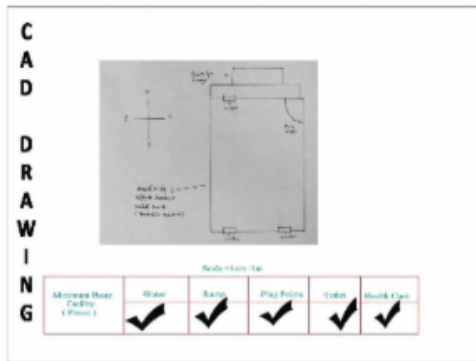

Google Map View

Polling Station Building Front View

Polling Station Front View

Cad View

Key MAP View

1 பெயர் : பாண்டலவரி கணவர் பெயர் : தர்மராஜ் வீட்டு எண் : 1-1 வயது : 50 பாலினம் : பெண் Photo is available	HKN1456094	2 பெயர் : முனியம்மாள் கணவர் பெயர் : ராமசாமி வீட்டு எண் : 1-3 வயது : 71 பாலினம் : பெண் Photo is available	NPZ1376292	3 பெயர் : விஜயபாலமுருகன் தந்தை பெயர் : ராமசாமி வீட்டு எண் : 1-3 வயது : 50 பாலினம் : ஆண் Photo is available	NPZ1376300
4 பெயர் : நாகலட்சுமி கணவர் பெயர் : விஜயபாலமுருகன் வீட்டு எண் : 1-3 வயது : 45 பாலினம் : பெண் Photo is available	HKN1415546	5 பெயர் : செல்வி கணவர் பெயர் : ஜெயபிரகாஷ் வீட்டு எண் : 1-3 வயது : 43 பாலினம் : பெண் Photo is available	HKN2527406	6 பெயர் : பழனிச்சாமி தந்தை பெயர் : ராமசாமி வீட்டு எண் : 1-4 வயது : 80 பாலினம் : ஆண் Photo is available	NPZ1376318
7 பெயர் : சென்னம்மாள் கணவர் பெயர் : பழனிச்சாமி வீட்டு எண் : 1-4 வயது : 70 பாலினம் : பெண் Photo is available	NPZ1376326	8 பெயர் : பொன்னம்மாள் கணவர் பெயர் : வெள்ளையக்கவுண்டர் வீட்டு எண் : 1-11 வயது : 76 பாலினம் : பெண் Photo is available	NPZ1376342	9 பெயர் : குமாரராஜ் தந்தை பெயர் : கேத்தயகவுண்டர் வீட்டு எண் : 1-12 வயது : 71 பாலினம் : ஆண் Photo is available	NPZ1376359
10 பெயர் : பாண்டியம்மாள் கணவர் பெயர் : மகாலிங்கம் வீட்டு எண் : 1-12 வயது : 69 பாலினம் : பெண் Photo is available	HKN3325594	11 பெயர் : மஞ்சளா கணவர் பெயர் : குமாரராஜ் வீட்டு எண் : 1-12 வயது : 58 பாலினம் : பெண் Photo is available	NPZ1376375	12 பெயர் : காமாட்சி தந்தை பெயர் : மகாலிங்கம் வீட்டு எண் : 1-12 வயது : 45 பாலினம் : ஆண் Photo is available	HKN3325602
13 பெயர் : வசந்தா கணவர் பெயர் : மாரியப்பன் வீட்டு எண் : 1-18 வயது : 61 பாலினம் : பெண் Photo is available	HKN1258193	14 பெயர் : சீத்தாலட்சுமி கணவர் பெயர் : பழனிசாமி வீட்டு எண் : 1-22 வயது : 61 பாலினம் : பெண் Photo is available	HKN2527505	15 பெயர் : பெருமாள் தந்தை பெயர் : மாரியப்பன் வீட்டு எண் : 1-24 வயது : 66 பாலினம் : ஆண் Photo is available	NPZ1376409
16 பெயர் : நாகம்மாள் கணவர் பெயர் : பெருமாள் வீட்டு எண் : 1-24 வயது : 43 பாலினம் : பெண் Photo is available	HKN3325610	17 பெயர் : சாந்தி கணவர் பெயர் : சுப்பையா வீட்டு எண் : 1-27 வயது : 58 பாலினம் : பெண் Photo is available	NPZ1376425	18 பெயர் : குமார் தந்தை பெயர் : ராமசாமி வீட்டு எண் : 1-29 வயது : 56 பாலினம் : ஆண் Photo is available	NPZ1376441
19 பெயர் : பாண்டியம்மாள் கணவர் பெயர் : வெற்றிசெல்வன் வீட்டு எண் : 1-31 வயது : 53 பாலினம் : பெண் Photo is available	NPZ1376474	20 பெயர் : வேலுத்தாய் கணவர் பெயர் : கிருஷ்ணசாமி வீட்டு எண் : 1-34 வயது : 54 பாலினம் : பெண் Photo is available	NPZ1376482	21 பெயர் : ராமசாமி தந்தை பெயர் : பெருமாள் கவுண்டர் வீட்டு எண் : 1-36 வயது : 76 பாலினம் : ஆண் Photo is available	NPZ1376490
22 பெயர் : கிருஷ்ணசாமி தந்தை பெயர் : பெருமாள் கவுண்டர் வீட்டு எண் : 1-37 வயது : 61 பாலினம் : ஆண் Photo is available	NPZ1376508	23 பெயர் : பாண்டி தந்தை பெயர் : கேத்தயாகவுண்டர் வீட்டு எண் : 1-37 வயது : 56 பாலினம் : ஆண் Photo is available	NPZ1376516	24 பெயர் : மனோகரன் தந்தை பெயர் : மூக்கையகவுண்டர் வீட்டு எண் : 1-38 வயது : 71 பாலினம் : ஆண் Photo is available	NPZ1376532
25 பெயர் : யுவராஜ் தந்தை பெயர் : மூக்கையகவுண்டர் வீட்டு எண் : 1-38 வயது : 61 பாலினம் : ஆண் Photo is available	NPZ1376540	26 பெயர் : மயில் கணவர் பெயர் : மனோகரன் வீட்டு எண் : 1-38 வயது : 56 பாலினம் : பெண் Photo is available	NPZ1376557	27 பெயர் : சாந்தி கணவர் பெயர் : யுவராஜ் வீட்டு எண் : 1-38 வயது : 55 பாலினம் : பெண் Photo is available	HKN1258201
28 பெயர் : சுப்புலட்சுமி கணவர் பெயர் : முத்து வீட்டு எண் : 1-41 வயது : 61 பாலினம் : பெண் Photo is available	NPZ1376573	29 பெயர் : சுப்பம்மாள் கணவர் பெயர் : கேத்தயக்கவுண்டர் வீட்டு எண் : 1-43 வயது : 86 பாலினம் : பெண் Photo is available	NPZ1376581	30 பெயர் : நாகராஜ் தந்தை பெயர் : கேத்தயக்கவுண்டர் வீட்டு எண் : 1-43 வயது : 61 பாலினம் : ஆண் Photo is available	NPZ1376599