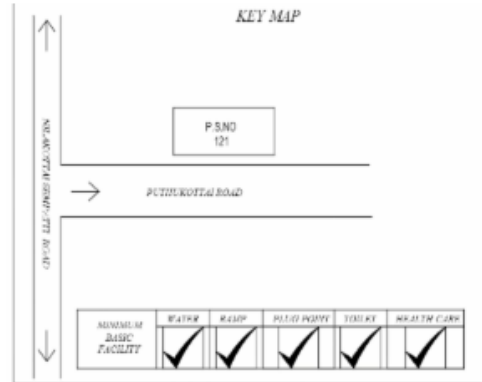

Google Map View

Polling Station Building Front View

Polling Station Front View

Cad View

Key MAP View

1	NPZ0876433	பெயர் : அஸ்வதி பிரியா தந்தை பெயர்: பெரியசுருப்பன் வீட்டு எண் : 1-151 வயது : 28 பாலினம் : பெண்	Photo is available	2	NPZ0473306	பெயர் : முத்துச்சாமி தந்தை பெயர்: சௌந்தரபாண்டியன் வீட்டு எண் : 1-156 வயது : 51 பாலினம் : ஆண்	Photo is available	3	NPZ0312736	பெயர் : கலாவதி கணவர் பெயர்: சோனை வீட்டு எண் : 1-246 வயது : 70 பாலினம் : பெண்	Photo is available
4	NPZ2014835	பெயர் : பூர்ணிமா கணவர் பெயர்: மகேந்திரன் வீட்டு எண் : 1/246 வயது : 38 பாலினம் : பெண்	Photo is available	5	NPZ0136986	பெயர் : கவிதா தந்தை பெயர்: ராமு வீட்டு எண் : 1-301 வயது : 50 பாலினம் : பெண்	Photo is available	6	NPZ1406909	பெயர் : பாப்பாத்தி கணவர் பெயர்: சடையாண்டி வீட்டு எண் : 2/55 வயது : 66 பாலினம் : பெண்	Photo is available
7	NPZ1407402	பெயர் : துரைப்பாண்டி தந்தை பெயர்: செல்லமுத்து வீட்டு எண் : 2/69 வயது : 81 பாலினம் : ஆண்	Photo is available	8	NPZ0058354	பெயர் : குருமூர்த்தி தந்தை பெயர்: ஐயப்பன் வீட்டு எண் : 2/300 வயது : 36 பாலினம் : ஆண்	Photo is available	9	NPZ1005552	பெயர் : தமயந்தி கணவர் பெயர்: குருமூர்த்தி வீட்டு எண் : 2/300ஏ வயது : 37 பாலினம் : பெண்	Photo is available
10	NPZ0954859	பெயர் : கருப்பையா தந்தை பெயர்: தங்கப்பாண்டி வீட்டு எண் : 3 வயது : 29 பாலினம் : ஆண்	Photo is available	11	HKN1258904	பெயர் : ராமு தந்தை பெயர்: பழனியப்பன் வீட்டு எண் : 3/1 வயது : 81 பாலினம் : ஆண்	Photo is available	12	NPZ1406743	பெயர் : கனகமணி கணவர் பெயர்: ராமு வீட்டு எண் : 3/1 வயது : 71 பாலினம் : பெண்	Photo is available
13	NPZ0214221	பெயர் : கார்த்திக்குமார் தந்தை பெயர்: பாண்டியம்மாள் வீட்டு எண் : 3/1 வயது : 34 பாலினம் : ஆண்	Photo is available	14	NPZ1802982	பெயர் : ராமசந்திரன் தந்தை பெயர்: சுந்தரமணி வீட்டு எண் : 3/1/34 வயது : 50 பாலினம் : ஆண்	Photo is available	15	NPZ0312397	பெயர் : பாண்டியம்மாள் தந்தை பெயர்: தவசி வீட்டு எண் : 3/1ஏ வயது : 55 பாலினம் : பெண்	Photo is available
16	NPZ0552166	பெயர் : அன்புச்செல்வன் தந்தை பெயர்: அய்யாத்துரை வீட்டு எண் : 3/3/எீ வயது : 55 பாலினம் : ஆண்	Photo is available	17	NPZ0552174	பெயர் : பூந்தேவி கணவர் பெயர்: அன்புச்செல்வன் வீட்டு எண் : 3/3/எீ வயது : 42 பாலினம் : பெண்	Photo is available	18	NPZ2012128	பெயர் : விஜயலெட்சுமி தந்தை பெயர்: அன்புச்செல்வன் வீட்டு எண் : 3/3/எீ வயது : 23 பாலினம் : பெண்	Photo is available
19	HKN3327509	பெயர் : பாண்டியன் தந்தை பெயர்: பழனியப்பன் வீட்டு எண் : 3-4 வயது : 64 பாலினம் : ஆண்	Photo is available	20	NPZ0552026	பெயர் : முனியம்மாள் கணவர் பெயர்: பாண்டியன் வீட்டு எண் : 3-4 வயது : 57 பாலினம் : பெண்	Photo is available	21	HKN2530616	பெயர் : மணிமேகலை கணவர் பெயர்: சௌந்திரபாண்டி வீட்டு எண் : 3/4 வயது : 44 பாலினம் : பெண்	Photo is available
22	NPZ0876516	பெயர் : விஜயக்குமார் தந்தை பெயர்: பாண்டியன் வீட்டு எண் : 3-4 வயது : 39 பாலினம் : ஆண்	Photo is available	23	NPZ0653691	பெயர் : முத்துச்செல்வி கணவர் பெயர்: விஜயகுமார் வீட்டு எண் : 3/4 வயது : 32 பாலினம் : பெண்	Photo is available	24	NPZ1979392	பெயர் : சிவா கணவர் பெயர்: கார்த்திக் குமார் வீட்டு எண் : 3/4 வயது : 30 பாலினம் : பெண்	Photo is available
25	UCH0874875	பெயர் : கண்மணி தந்தை பெயர்: ராமகிருஷ்ணன் வீட்டு எண் : 3-5 வடக்கு தெரு வயது : 29 பாலினம் : பெண்	Photo is available	26	NPZ2197853	பெயர் : சின்னபாண்டி கணவர் பெயர்: பொன் முனியாண்டி வீட்டு எண் : 3/6 வயது : 28 பாலினம் : பெண்	Photo is available	27	NPZ0214189	பெயர் : சாரதாதேவி தந்தை பெயர்: துரைப்பாண்டி வீட்டு எண் : 3/7 வயது : 36 பாலினம் : பெண்	Photo is available
28	NPZ1097625	பெயர் : ரஞ்சுகுமார் தந்தை பெயர்: துரைப்பாண்டி வீட்டு எண் : 3.7 வயது : 28 பாலினம் : ஆண்	Photo is available	29	NPZ2106888	பெயர் : வரலட்சுமி மு கணவர் பெயர்: தினேஷ் வீட்டு எண் : 3/7 வயது : 26 பாலினம் : பெண்	Photo is available	30	NPZ0552240	பெயர் : பாண்டியம்மாள் கணவர் பெயர்: செல்வக்குமார் வீட்டு எண் : 3/9 வயது : 44 பாலினம் : பெண்	Photo is available