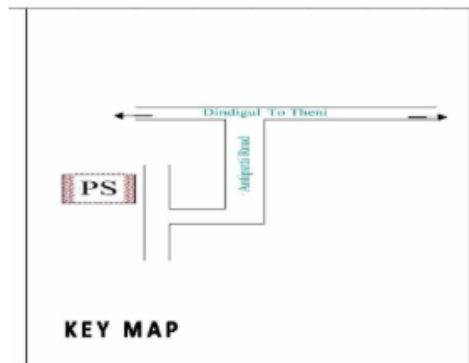

Cad View

Key MAP View