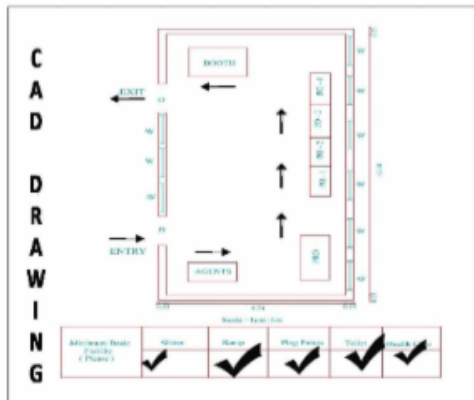

Cad View

Key MAP View