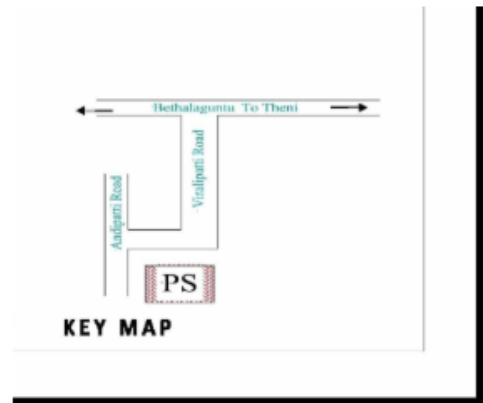

Cad View

Key MAP View