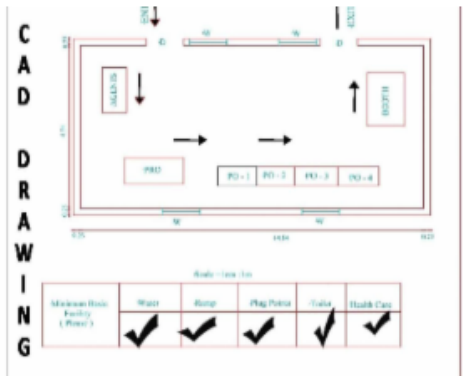

Google Map View

Polling Station Building Front View

Polling Station Front View

Cad View

Key MAP View

1	NPZ1060300	பெயர் : கோகுல்நாத் தந்தை பெயர் : செவத்தேவர் வீட்டு எண் : 1 வயது : 25 பாலினம் : ஆண்	Photo is available	2	NPZ0876839	பெயர் : செல்வகுமார் தந்தை பெயர் : சேசுராஜ் வீட்டு எண் : 1-1 வயது : 35 பாலினம் : ஆண்	Photo is available	3	NPZ2088409	பெயர் : பாண்டிஸ்வரி பா கணவர் பெயர் : அஜித்குமார் வீட்டு எண் : 1/128 வயது : 30 பாலினம் : பெண்	Photo is available
4	NPZ1379239	பெயர் : அய்யனார் தந்தை பெயர் : பழனியப்பன் வீட்டு எண் : 1/164 வயது : 73 பாலினம் : ஆண்	Photo is available	5	NPZ1379247	பெயர் : வெள்ளைத்தாய் கணவர் பெயர் : அய்யனார் வீட்டு எண் : 1/164 வயது : 67 பாலினம் : பெண்	Photo is available	6	NPZ0800599	பெயர் : ராமு தந்தை பெயர் : முத்தன் வீட்டு எண் : 1-186 வயது : 65 பாலினம் : ஆண்	Photo is available
7	NPZ0800557	பெயர் : வீரமான் கணவர் பெயர் : ராமு வீட்டு எண் : 1-186 வயது : 55 பாலினம் : பெண்	Photo is available	8	HKN3362969	பெயர் : தங்கராஜ் தந்தை பெயர் : பால்துரை வீட்டு எண் : 1E வயது : 40 பாலினம் : ஆண்	Photo is available	9	HKN1259191	பெயர் : சரசு கணவர் பெயர் : அய்யந்தேவர் வீட்டு எண் : 2 வயது : 63 பாலினம் : பெண்	Photo is available
10	NPZ1060318	பெயர் : பிரகாஷ் தந்தை பெயர் : சக்திவேல் வீட்டு எண் : 2 வயது : 25 பாலினம் : ஆண்	Photo is available	11	HKN1259415	பெயர் : அமராவதி கணவர் பெயர் : முத்து வீட்டு எண் : 2/168 வயது : 82 பாலினம் : பெண்	Photo is available	12	NPZ1009091	பெயர் : சரவணக்குமார் தந்தை பெயர் : முத்துக்குமார் வீட்டு எண் : 3/3 வயது : 26 பாலினம் : ஆண்	Photo is available
13	NPZ0844688	பெயர் : திலகம் கணவர் பெயர் : மணிவண்ணன் வீட்டு எண் : 4-1 வயது : 45 பாலினம் : பெண்	Photo is available	14	NPZ0716571	பெயர் : தேவி தந்தை பெயர் : மாயத்தேவர் வீட்டு எண் : 4-1 வயது : 30 பாலினம் : பெண்	Photo is available	15	NPZ0313080	பெயர் : நிலர்பாண்டி கணவர் பெயர் : முத்துப்பாண்டி வீட்டு எண் : 4-2 வயது : 42 பாலினம் : பெண்	Photo is available
16	NPZ1060516	பெயர் : ராஜா தந்தை பெயர் : முருகன் வீட்டு எண் : 4/2e வயது : 39 பாலினம் : ஆண்	Photo is available	17	NPZ2100048	பெயர் : முத்துபிள்ளை கணவர் பெயர் : மாயாண்டி வீட்டு எண் : 4/4 வயது : 76 பாலினம் : பெண்	Photo is available	18	NPZ2088300	பெயர் : ஓச்சம்மாள் அ கணவர் பெயர் : அய்யர் வீட்டு எண் : 4/4 வயது : 60 பாலினம் : பெண்	Photo is available
19	NPZ2088292	பெயர் : முத்துபாண்டி அ தந்தை பெயர் : அய்யர் வீட்டு எண் : 4/4 வயது : 27 பாலினம் : ஆண்	Photo is available	20	HKN3477692	பெயர் : ஜெயபால் தந்தை பெயர் : கருப்பத்தேவர் வீட்டு எண் : 4-5 வயது : 39 பாலினம் : ஆண்	Photo is available	21	NPZ0760868	பெயர் : திவ்யா கணவர் பெயர் : ஜெயபால் வீட்டு எண் : 4-5A வயது : 32 பாலினம் : பெண்	Photo is available
22	NPZ1060490	பெயர் : பச்சியம்மாள் கணவர் பெயர் : சோனை வீட்டு எண் : 4/8ஏ வயது : 60 பாலினம் : பெண்	Photo is available	23	NPZ2125474	பெயர் : முருகேஸ்வரி ரா கணவர் பெயர் : ராமர்பாண்டி வீட்டு எண் : 4/10 வயது : 21 பாலினம் : பெண்	Photo is available	24	NPZ0214809	பெயர் : பாக்கியலட்சுமி கணவர் பெயர் : முருகன் வீட்டு எண் : 4/12பி வயது : 38 பாலினம் : பெண்	Photo is available
25	NPZ0059477	பெயர் : ராஜலட்சுமி கணவர் பெயர் : ரவி வீட்டு எண் : 4-13 வயது : 44 பாலினம் : பெண்	Photo is available	26	NPZ2052330	பெயர் : அபிநயா ர தந்தை பெயர் : ரவி வீட்டு எண் : 4/13 வயது : 21 பாலினம் : பெண்	Photo is available	27	NPZ2159036	பெயர் : காளீஸ்வரி ர தந்தை பெயர் : ரவி வீட்டு எண் : 4/13 வயது : 20 பாலினம் : பெண்	Photo is available
28	NPZ2178721	பெயர் : பின்னத் தேவர் தந்தை பெயர் : ராஜ் தேவர் வீட்டு எண் : 4/14 வயது : 53 பாலினம் : ஆண்	Photo is available	29	NPZ1060292	பெயர் : மாவீரன் தந்தை பெயர் : பொன்றாஜ் வீட்டு எண் : 4/14ஏ வயது : 25 பாலினம் : ஆண்	Photo is available	30	NPZ1881945	பெயர் : விஜயகுமார் தந்தை பெயர் : பாண்டி வீட்டு எண் : 4/14, வடக்குத்தெரு வயது : 31 பாலினம் : ஆண்	Photo is available