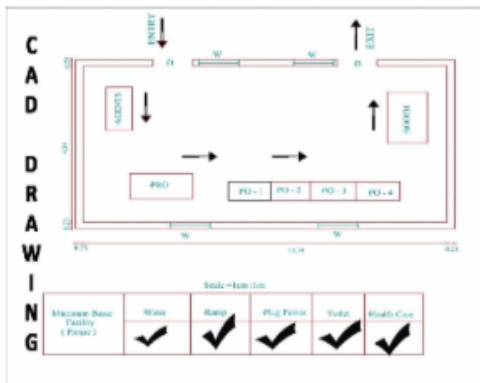

Cad View

Key MAP View