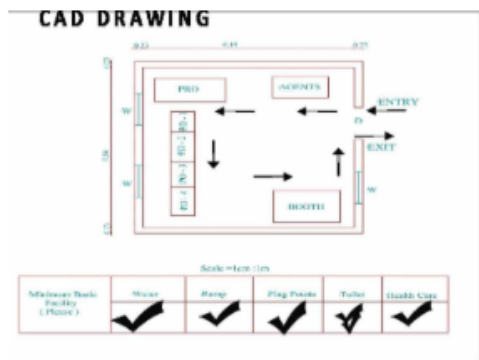

வாக்காளர் பதிவு அலுவலரின்
கையொப்பம்

Nazri Naksha

Google Map View

Polling Station Building Front View

Polling Station Front View

Cad View

Key MAP View

| | | | | | | | | | | | |
|----|------------|---|--------------------|----|------------|--|--------------------|----|------------|--|--------------------|
| 1 | UJV0339812 | பெயர் : ஜெனிட்டா பிரியா கணவர் பெயர் : சேகர் சைமன் வீட்டு எண் : 0 வயது : 34 பாலினம் : பெண் | Photo is available | 2 | NPZ0801019 | பெயர் : ஜெயலட்சுமி கணவர் பெயர் : செந்தில்குமார் வீட்டு எண் : 1 வயது : 35 பாலினம் : பெண் | Photo is available | 3 | NPZ0390252 | பெயர் : ஆனந்தகுமார் தந்தை பெயர் : முருகன் வீட்டு எண் : 1-17 வயது : 34 பாலினம் : ஆண் | Photo is available |
| 4 | HKN3478328 | பெயர் : கணேசன் தந்தை பெயர் : சுவாதன் வீட்டு எண் : 1-19A வயது : 38 பாலினம் : ஆண் | Photo is available | 5 | NPZ0717173 | பெயர் : ஜீன் வினோத் ராஜா தந்தை பெயர் : ஆரோக்கியசாமி வீட்டு எண் : 1-22 வயது : 30 பாலினம் : ஆண் | Photo is available | 6 | NPZ0717363 | பெயர் : ஆன்னம்மாள் கணவர் பெயர் : ஜோசப் வீட்டு எண் : 1-27 வயது : 55 பாலினம் : பெண் | Photo is available |
| 7 | NPZ1091974 | பெயர் : வேளாங்கண்ணி தந்தை பெயர் : ஜோசப் வீட்டு எண் : 1/27 வயது : 33 பாலினம் : ஆண் | Photo is available | 8 | NPZ1918945 | பெயர் : ஜான்சி ராணி கணவர் பெயர் : வில்லியம் ராஜா வீட்டு எண் : 1/29 வயது : 29 பாலினம் : பெண் | Photo is available | 9 | NPZ1806231 | பெயர் : முருகேசன் தந்தை பெயர் : ராமர் வீட்டு எண் : 1/33ஏ வயது : 47 பாலினம் : ஆண் | Photo is available |
| 10 | NPZ0314021 | பெயர் : ரோசி ஆரோக்கியமேரி கணவர் பெயர் : அருள்செல்வம் வீட்டு எண் : 1-33A வயது : 45 பாலினம் : பெண் | Photo is available | 11 | NPZ0956151 | பெயர் : செல்வராணி தந்தை பெயர் : முருகேசன் வீட்டு எண் : 1-33A வயது : 41 பாலினம் : பெண் | Photo is available | 12 | NPZ1939784 | பெயர் : ரகுநாதன் தந்தை பெயர் : சுந்தரம் வீட்டு எண் : 1/36 வயது : 33 பாலினம் : ஆண் | Photo is available |
| 13 | NPZ0956169 | பெயர் : திவ்யா தந்தை பெயர் : நாகராஜ் வீட்டு எண் : 1-36A வயது : 27 பாலினம் : பெண் | Photo is available | 14 | NPZ2026060 | பெயர் : அஜீத்குமார் தந்தை பெயர் : நாகராஜ் வீட்டு எண் : 1/36 ஏ வயது : 22 பாலினம் : ஆண் | Photo is available | 15 | NPZ0656538 | பெயர் : தனபால் தந்தை பெயர் : செல்லக்குட்டி வீட்டு எண் : 1-43A வயது : 33 பாலினம் : ஆண் | Photo is available |
| 16 | NPZ0314013 | பெயர் : மூக்கன் தந்தை பெயர் : குப்புச்சாமி வீட்டு எண் : 1-44 வயது : 61 பாலினம் : ஆண் | Photo is available | 17 | NPZ0314369 | பெயர் : விஜயா கணவர் பெயர் : மூக்கன் வீட்டு எண் : 1-44 வயது : 51 பாலினம் : பெண் | Photo is available | 18 | NPZ0390260 | பெயர் : சசிக்குமார் தந்தை பெயர் : மூக்கன் வீட்டு எண் : 1-44 வயது : 37 பாலினம் : ஆண் | Photo is available |
| 19 | NPZ0390377 | பெயர் : பாலக்குமார் தந்தை பெயர் : மூக்கன் வீட்டு எண் : 1-44 வயது : 34 பாலினம் : ஆண் | Photo is available | 20 | NPZ2133056 | பெயர் : கலாரஞ்சனி கணவர் பெயர் : பாலக்குமார் வீட்டு எண் : 1/44 பில்லிங் வயது : 21 பாலினம் : பெண் | Photo is available | 21 | NPZ0956086 | பெயர் : ஆனந்தி கற்பகம் கணவர் பெயர் : தெய்வேந்திரன் வீட்டு எண் : 1-49 வயது : 29 பாலினம் : பெண் | Photo is available |
| 22 | NPZ0717181 | பெயர் : முருகன் தந்தை பெயர் : ராமர் வீட்டு எண் : 1-60 வயது : 33 பாலினம் : ஆண் | Photo is available | 23 | NPZ0717231 | பெயர் : அருள் ஜென்சியா தந்தை பெயர் : சேவியர் வீட்டு எண் : 1-64 வயது : 30 பாலினம் : பெண் | Photo is available | 24 | NPZ0717371 | பெயர் : சங்கீதா கணவர் பெயர் : சிவராமன் வீட்டு எண் : 1-84 வயது : 34 பாலினம் : பெண் | Photo is available |
| 25 | NPZ0717157 | பெயர் : பாலமுருகன் தந்தை பெயர் : சின்னக்காளை வீட்டு எண் : 1-91 வயது : 31 பாலினம் : ஆண் | Photo is available | 26 | NPZ0717256 | பெயர் : காங்கேயன் தந்தை பெயர் : சின்னக்காளை வீட்டு எண் : 1-91D2 வயது : 30 பாலினம் : ஆண் | Photo is available | 27 | NPZ0800995 | பெயர் : கோமதி ஏ கோமதி கணவர் பெயர் : செல்வம் வீட்டு எண் : 1-94 வயது : 34 பாலினம் : பெண் | Photo is available |
| 28 | HKN3434495 | பெயர் : செந்தில்குமார் தந்தை பெயர் : தங்கவேல் வீட்டு எண் : 1-97 வயது : 37 பாலினம் : ஆண் | Photo is available | 29 | HKN3434503 | பெயர் : ஆனந்தகுமார் தந்தை பெயர் : பவுன் வீட்டு எண் : 1-97A வயது : 37 பாலினம் : ஆண் | Photo is available | 30 | NPZ1061605 | பெயர் : முத்துப்பாண்டி தந்தை பெயர் : வெள்ளைச்சாமி வீட்டு எண் : 1/103 வயது : 25 பாலினம் : ஆண் | Photo is available |