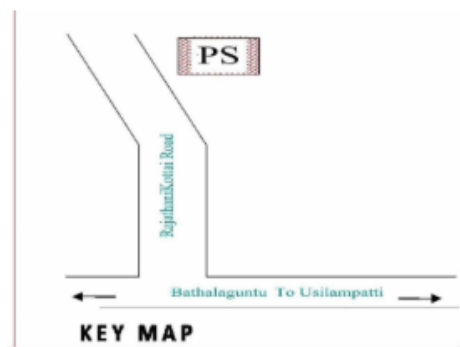

வாக்காளர் பதிவு அலுவலரின்
கையொப்பம்

Nazri Naksha

Google Map View

Polling Station Building Front View

Polling Station Front View

Cad View

Key MAP View

| | | | | | | | | | | | |
|----|------------|---|--------------------|----|------------|--|--------------------|----|------------|--|--------------------|
| 1 | UJV0339812 | பெயர் : ஜெனிட்டா பிரியா கணவர் பெயர் : சேகர் சைமன் வீட்டு எண் : 0 வயது : 34 பாலினம் : பெண் | Photo is available | 2 | NPZ0801019 | பெயர் : ஜெயலட்சுமி கணவர் பெயர் : செந்தில்குமார் வீட்டு எண் : 1 வயது : 35 பாலினம் : பெண் | Photo is available | 3 | NPZ0390252 | பெயர் : ஆனந்தகுமார் தந்தை பெயர் : முருகன் வீட்டு எண் : 1-17 வயது : 34 பாலினம் : ஆண் | Photo is available |
| 4 | HKN3478328 | பெயர் : கணேசன் தந்தை பெயர் : சுவாதன் வீட்டு எண் : 1-19A வயது : 38 பாலினம் : ஆண் | Photo is available | 5 | NPZ0717173 | பெயர் : ஜீன் வினோத் ராஜா தந்தை பெயர் : ஆரோக்கியசாமி வீட்டு எண் : 1-22 வயது : 30 பாலினம் : ஆண் | Photo is available | 6 | NPZ0717363 | பெயர் : ஆன்னம்மாள் கணவர் பெயர் : ஜோசப் வீட்டு எண் : 1-27 வயது : 55 பாலினம் : பெண் | Photo is available |
| 7 | NPZ1091974 | பெயர் : வேளாங்கண்ணி தந்தை பெயர் : ஜோசப் வீட்டு எண் : 1/27 வயது : 33 பாலினம் : ஆண் | Photo is available | 8 | NPZ1918945 | பெயர் : ஜான்சி ராணி கணவர் பெயர் : வில்லியம் ராஜா வீட்டு எண் : 1/29 வயது : 29 பாலினம் : பெண் | Photo is available | 9 | NPZ1806231 | பெயர் : முருகேசன் தந்தை பெயர் : ராமர் வீட்டு எண் : 1/33ஏ வயது : 47 பாலினம் : ஆண் | Photo is available |
| 10 | NPZ0314021 | பெயர் : ரோசி ஆரோக்கியமேரி கணவர் பெயர் : அருள்செல்வம் வீட்டு எண் : 1-33A வயது : 45 பாலினம் : பெண் | Photo is available | 11 | NPZ0956151 | பெயர் : செல்வராணி தந்தை பெயர் : முருகேசன் வீட்டு எண் : 1-33A வயது : 41 பாலினம் : பெண் | Photo is available | 12 | NPZ1939784 | பெயர் : ரகுநாதன் தந்தை பெயர் : சுந்தரம் வீட்டு எண் : 1/36 வயது : 33 பாலினம் : ஆண் | Photo is available |
| 13 | NPZ0956169 | பெயர் : திவ்யா தந்தை பெயர் : நாகராஜ் வீட்டு எண் : 1-36A வயது : 27 பாலினம் : பெண் | Photo is available | 14 | NPZ2026060 | பெயர் : அஜீத்குமார் தந்தை பெயர் : நாகராஜ் வீட்டு எண் : 1/36 ஏ வயது : 22 பாலினம் : ஆண் | Photo is available | 15 | NPZ0656538 | பெயர் : தனபால் தந்தை பெயர் : செல்லக்குட்டி வீட்டு எண் : 1-43A வயது : 33 பாலினம் : ஆண் | Photo is available |
| 16 | NPZ0314013 | பெயர் : மூக்கன் தந்தை பெயர் : குப்புச்சாமி வீட்டு எண் : 1-44 வயது : 61 பாலினம் : ஆண் | Photo is available | 17 | NPZ0314369 | பெயர் : விஜயா கணவர் பெயர் : மூக்கன் வீட்டு எண் : 1-44 வயது : 51 பாலினம் : பெண் | Photo is available | 18 | NPZ0390260 | பெயர் : சசிக்குமார் தந்தை பெயர் : மூக்கன் வீட்டு எண் : 1-44 வயது : 37 பாலினம் : ஆண் | Photo is available |
| 19 | NPZ0390377 | பெயர் : பாலக்குமார் தந்தை பெயர் : மூக்கன் வீட்டு எண் : 1-44 வயது : 34 பாலினம் : ஆண் | Photo is available | 20 | NPZ2133056 | பெயர் : கலாரஞ்சனி கணவர் பெயர் : பாலக்குமார் வீட்டு எண் : 1/44 பில்லிங் வயது : 21 பாலினம் : பெண் | Photo is available | 21 | NPZ0956086 | பெயர் : ஆனந்தி கற்பகம் கணவர் பெயர் : தெய்வேந்திரன் வீட்டு எண் : 1-49 வயது : 29 பாலினம் : பெண் | Photo is available |
| 22 | NPZ0717181 | பெயர் : முருகன் தந்தை பெயர் : ராமர் வீட்டு எண் : 1-60 வயது : 33 பாலினம் : ஆண் | Photo is available | 23 | NPZ0717231 | பெயர் : அருள் ஜென்சியா தந்தை பெயர் : சேவியர் வீட்டு எண் : 1-64 வயது : 30 பாலினம் : பெண் | Photo is available | 24 | NPZ0717371 | பெயர் : சங்கீதா கணவர் பெயர் : சிவராமன் வீட்டு எண் : 1-84 வயது : 34 பாலினம் : பெண் | Photo is available |
| 25 | NPZ0717157 | பெயர் : பாலமுருகன் தந்தை பெயர் : சின்னக்காளை வீட்டு எண் : 1-91 வயது : 31 பாலினம் : ஆண் | Photo is available | 26 | NPZ0717256 | பெயர் : காங்கேயன் தந்தை பெயர் : சின்னக்காளை வீட்டு எண் : 1-91D2 வயது : 30 பாலினம் : ஆண் | Photo is available | 27 | NPZ0800995 | பெயர் : கோமதி ஏ கோமதி கணவர் பெயர் : செல்வம் வீட்டு எண் : 1-94 வயது : 34 பாலினம் : பெண் | Photo is available |
| 28 | HKN3434495 | பெயர் : செந்தில்குமார் தந்தை பெயர் : தங்கவேல் வீட்டு எண் : 1-97 வயது : 37 பாலினம் : ஆண் | Photo is available | 29 | HKN3434503 | பெயர் : ஆனந்தகுமார் தந்தை பெயர் : பவுன் வீட்டு எண் : 1-97A வயது : 37 பாலினம் : ஆண் | Photo is available | 30 | NPZ1061605 | பெயர் : முத்துப்பாண்டி தந்தை பெயர் : வெள்ளைச்சாமி வீட்டு எண் : 1/103 வயது : 25 பாலினம் : ஆண் | Photo is available |