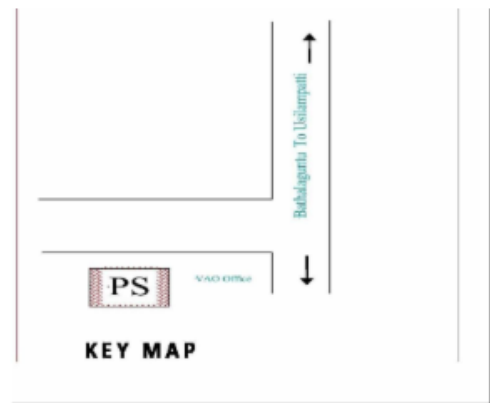

Cad View

Key MAP View