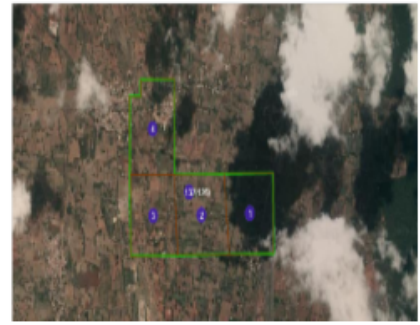

2. பாகத்தின் விவரங்கள் மற்றும் வாக்குச்சாவடிக்கான பரப்பளவு

இந்த பாகத்தில், பாகத்தின் கீழ் வரும் பிரிவின் எண் மற்றும் பெயர்															
1-ஜம்புதுரைக்கோட்டை (வ.கி) மற்றும் (ஊ), ஜல்லிப்பட்டி வார்டு 3	<table style="width: 100%; border-collapse: collapse;"> <tr> <td style="width: 60%;">முக்கிய நகரம்/கிராமம் வார்டு</td> <td style="width: 40%;">: ஜம்புதுரைக்கோட்டை</td> </tr> <tr> <td>அஞ்சல் அலுவலகம்</td> <td>: ஜம்புதுரைக்கோட்டை</td> </tr> <tr> <td>காவல் நிலையம்</td> <td>: அம்மையநாயக்கனூர்</td> </tr> <tr> <td>பஞ்சாயத்து வட்டம்</td> <td>: ஜம்புதுரைக்கோட்டை</td> </tr> <tr> <td>கோட்டம்</td> <td>: நிலக்கோட்டை</td> </tr> <tr> <td>மாவட்டம்</td> <td>: திண்டுக்கல்</td> </tr> <tr> <td>அஞ்சல் குறியீட்டு எண்</td> <td>: திண்டுக்கல் : 624206</td> </tr> </table>	முக்கிய நகரம்/கிராமம் வார்டு	: ஜம்புதுரைக்கோட்டை	அஞ்சல் அலுவலகம்	: ஜம்புதுரைக்கோட்டை	காவல் நிலையம்	: அம்மையநாயக்கனூர்	பஞ்சாயத்து வட்டம்	: ஜம்புதுரைக்கோட்டை	கோட்டம்	: நிலக்கோட்டை	மாவட்டம்	: திண்டுக்கல்	அஞ்சல் குறியீட்டு எண்	: திண்டுக்கல் : 624206
முக்கிய நகரம்/கிராமம் வார்டு	: ஜம்புதுரைக்கோட்டை														
அஞ்சல் அலுவலகம்	: ஜம்புதுரைக்கோட்டை														
காவல் நிலையம்	: அம்மையநாயக்கனூர்														
பஞ்சாயத்து வட்டம்	: ஜம்புதுரைக்கோட்டை														
கோட்டம்	: நிலக்கோட்டை														
மாவட்டம்	: திண்டுக்கல்														
அஞ்சல் குறியீட்டு எண்	: திண்டுக்கல் : 624206														

3. வாக்குச் சாவடியின் விவரங்கள்

வாக்குச் சாவடியின் எண் மற்றும் பெயர் : 146 - ஊ.ஓ தொடக்கப்பள்ளி தெற்குபகுதி கிழக்குப்பார்த்த கட்டிடம் ஜல்லிப்பட்டி - 624206	வாக்குச் சாவடியின் வகைப்பாடு (ஆண்/பெண்/பொது)	பொது
வாக்குச் சாவடியின் முகவரி : ஊ.ஓ தொடக்கப்பள்ளி தெற்குபகுதி கிழக்குப்பார்த்த கட்டிடம் ஜல்லிப்பட்டி - 624206	துணை வாக்குச் சாவடிகளின் எண்ணிக்கை	0

4. வாக்காளர்களின் எண்ணிக்கை

தொடங்கும் வரிசை எண்	முடியும் வரிசை எண்.	நிகர வாக்காளர்களின் எண்ணிக்கை			
		ஆண்	பெண்	மூன்றாம் பாலினம்	மொத்தம்
1	457	224	231	0	455

கையொப்பம்

Nazri Naksha

Google Map View

Polling Station Building Front View