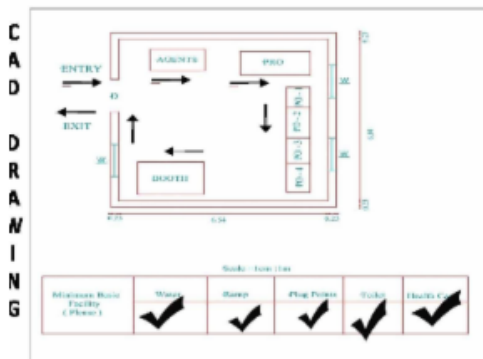

Cad View

Key MAP View