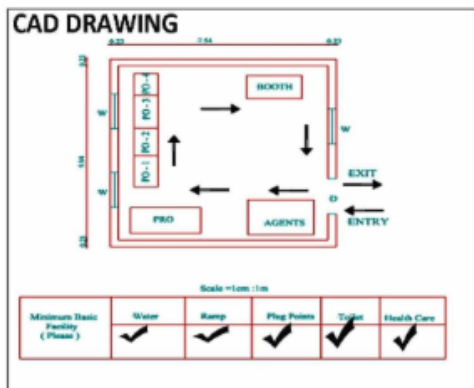

வாக்காளர் பதிவு அலுவலரின்
கையொப்பம்

Nazri Naksha

Google Map View

Polling Station Building Front View

Polling Station Front View

Cad View

Key MAP View

1 பெயர் : சித்தார்த் தந்தை பெயர்: மணிமாறன் வீட்டு எண் : 2/5/10 வயது : 27 பாலினம் : ஆண்	NPZ1008028 Photo is available	2 பெயர் : நித்யா தந்தை பெயர்: நாகராஜன் வீட்டு எண் : 2-6 வயது : 35 பாலினம் : பெண்	NPZ0164475 Photo is available	3 பெயர் : சசிகலா கணவர் பெயர்: நாகராஜன் வீட்டு எண் : 3-5-3 வயது : 69 பாலினம் : பெண்	NPZ1155902 Photo is available
4 பெயர் : செல்வம் தந்தை பெயர்: பொன்னுச்சாமி வீட்டு எண் : 3-5-8 வயது : 70 பாலினம் : ஆண்	NPZ1155910 Photo is available	5 பெயர் : சரவணக்குமார் தந்தை பெயர்: செல்வம் வீட்டு எண் : 3-5-8 வயது : 46 பாலினம் : ஆண்	HKN2036911 Photo is available	6 பெயர் : சிவசங்கர் தந்தை பெயர்: ராஜசேகரன் வீட்டு எண் : 3-6-2 வயது : 47 பாலினம் : ஆண்	NPZ2017796 Photo is available
7 பெயர் : பரணி கணவர் பெயர்: சிவசங்கர் வீட்டு எண் : 3-6-2 வயது : 44 பாலினம் : பெண்	NPZ2017788 Photo is available	8 பெயர் : ப ரோஸ்லின் தந்தை பெயர்: பழனிச்சாமி வீட்டு எண் : 3-6-8 வயது : 34 பாலினம் : பெண்	NPZ0164483 Photo is available	9 பெயர் : நளமகராஜன் தந்தை பெயர்: சின்னச்சாமி நாடார் வீட்டு எண் : 3-6-16 வயது : 70 பாலினம் : ஆண்	NPZ1155936 Photo is available
10 பெயர் : ராமஅமிர்தம் தந்தை பெயர்: அருணாசலம் வீட்டு எண் : 3-7 வயது : 70 பாலினம் : பெண்	NPZ0164541 Photo is available	11 பெயர் : எஸ்தர்இலக்கியா தந்தை பெயர்: அன்பரசு வீட்டு எண் : 3-7 வயது : 34 பாலினம் : பெண்	NPZ0164509 Photo is available	12 பெயர் : பூங்கோதை கணவர் பெயர்: முத்தையா வீட்டு எண் : 3-7-6 வயது : 75 பாலினம் : பெண்	NPZ0164533 Photo is available
13 பெயர் : அர்ஜுன் பாநேஷ் அக தந்தை பெயர்: குணசீலன் வீட்டு எண் : 4-1-2 வயது : 25 பாலினம் : ஆண்	NPZ1030832 Photo is available	14 பெயர் : சந்தோஷ் பாண்டியன் தந்தை பெயர்: காமராஜ் வீட்டு எண் : 4-1-11 வயது : 26 பாலினம் : ஆண்	NPZ1030725 Photo is available	15 பெயர் : நாகராணி கணவர் பெயர்: ஆனந்தபிரகாஸ் வீட்டு எண் : 4-3 வயது : 70 பாலினம் : பெண்	NPZ0164558 Photo is available
16 பெயர் : நிஷாந்த் பிஜீ பிரகாஷ் தந்தை பெயர்: அய்யநாதன் வீட்டு எண் : 4-4-26 வயது : 38 பாலினம் : பெண்	NPZ0920298 Photo is available	17 பெயர் : பெரிய ராஜா தந்தை பெயர்: நாகேந்திரன் வீட்டு எண் : 4-5 வயது : 28 பாலினம் : ஆண்	NPZ1030709 Photo is available	18 பெயர் : கனிஷ்கர் தந்தை பெயர்: ஜான் கருப்பையா வீட்டு எண் : 4-5-22பி வயது : 27 பாலினம் : ஆண்	NPZ1007988 Photo is available
19 பெயர் : குரு சபேஷ் தந்தை பெயர்: குருநாதன் வீட்டு எண் : 4-5-28 வயது : 26 பாலினம் : ஆண்	NPZ1030717 Photo is available	20 பெயர் : புவனேஷ்வரன் தந்தை பெயர்: சக்திவேல் வீட்டு எண் : 4-5-42/11 வயது : 26 பாலினம் : ஆண்	NPZ1030840 Photo is available	21 பெயர் : வல்லபசந்தோஷ் தந்தை பெயர்: பாண்டியராஜன் வீட்டு எண் : 5-1-62 வயது : 26 பாலினம் : ஆண்	NPZ1008002 Photo is available
22 பெயர் : கால்யா தந்தை பெயர்: தன சேகரன் வீட்டு எண் : 5-2-10 வயது : 27 பாலினம் : பெண்	NPZ1935733 Photo is available	23 பெயர் : முத்துலெட்சுமி கணவர் பெயர்: தனசேகரன் வீட்டு எண் : 5-2-10A வயது : 50 பாலினம் : பெண்	HKN3318599 Photo is available	24 பெயர் : அன்னமணி கணவர் பெயர்: ராஜேந்திரன் வீட்டு எண் : 5-3-4 வயது : 80 பாலினம் : பெண்	NPZ0164137 Photo is available
25 பெயர் : பாலாஜி தந்தை பெயர்: வெங்கடேஸ்வரன் வீட்டு எண் : 5/3-6-9 வயது : 25 பாலினம் : ஆண்	NPZ1030659 Photo is available	26 பெயர் : திவ்ய மோகன் தந்தை பெயர்: பால முருகன் வீட்டு எண் : 6-1-68 வயது : 25 பாலினம் : ஆண்	NPZ1921733 Photo is available	27 பெயர் : நவந்தி கிருஷ்ணன் தந்தை பெயர்: முத்துராஜா வீட்டு எண் : 6-1-80ஏஃப வயது : 25 பாலினம் : ஆண்	NPZ1935931 Photo is available
28 பெயர் : ஹரன்அஜய் தந்தை பெயர்: சுகதேவ் வீட்டு எண் : 6-1-81/பீ வயது : 26 பாலினம் : ஆண்	NPZ1030667 Photo is available	29 பெயர் : கே.பூஜா நந்தினி தந்தை பெயர்: ஸ.கிரிஷ்ணா மூர்த்தி வீட்டு எண் : 6-1-82 வயது : 26 பாலினம் : பெண்	NPZ1007921 Photo is available	30 பெயர் : வீரமேஷ் பாபு தந்தை பெயர்: டி.வெங்கடா சலம் வீட்டு எண் : 6-1-84ஏ வயது : 47 பாலினம் : ஆண்	NPZ1007889 Photo is available