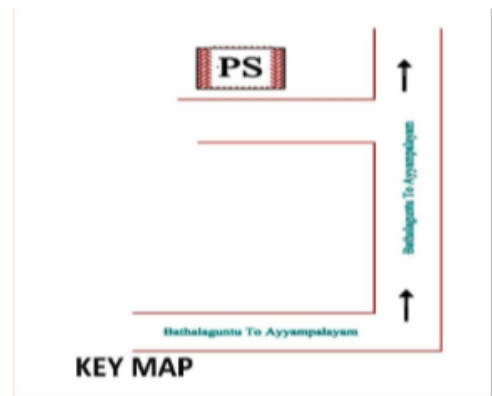

வாக்காளர் பதிவு அலுவலரின்
கையொப்பம்

Nazri Naksha

Google Map View

Polling Station Building Front View

Polling Station Front View

Cad View

Key MAP View

1 பெயர் : சித்தார்த் தந்தை பெயர்: மணிமாறன் வீட்டு எண் : 2/5/10 வயது : 27 பாலினம் : ஆண்	NPZ1008028 Photo is available	2 பெயர் : நித்யா தந்தை பெயர்: நாகராஜன் வீட்டு எண் : 2-6 வயது : 35 பாலினம் : பெண்	NPZ0164475 Photo is available	3 பெயர் : சசிகலா கணவர் பெயர்: நாகராஜன் வீட்டு எண் : 3-5-3 வயது : 69 பாலினம் : பெண்	NPZ1155902 Photo is available
4 பெயர் : செல்வம் தந்தை பெயர்: பொன்னுச்சாமி வீட்டு எண் : 3-5-8 வயது : 70 பாலினம் : ஆண்	NPZ1155910 Photo is available	5 பெயர் : சரவணக்குமார் தந்தை பெயர்: செல்வம் வீட்டு எண் : 3-5-8 வயது : 46 பாலினம் : ஆண்	HKN2036911 Photo is available	6 பெயர் : சிவசங்கர் தந்தை பெயர்: ராஜசேகரன் வீட்டு எண் : 3-6-2 வயது : 47 பாலினம் : ஆண்	NPZ2017796 Photo is available
7 பெயர் : பரணி கணவர் பெயர்: சிவசங்கர் வீட்டு எண் : 3-6-2 வயது : 44 பாலினம் : பெண்	NPZ2017788 Photo is available	8 பெயர் : ப ரோஸ்லின் தந்தை பெயர்: பழனிச்சாமி வீட்டு எண் : 3-6-8 வயது : 34 பாலினம் : பெண்	NPZ0164483 Photo is available	9 பெயர் : நளமகராஜன் தந்தை பெயர்: சின்னச்சாமி நாடார் வீட்டு எண் : 3-6-16 வயது : 70 பாலினம் : ஆண்	NPZ1155936 Photo is available
10 பெயர் : ராமஅமிர்தம் தந்தை பெயர்: அருணாசலம் வீட்டு எண் : 3-7 வயது : 70 பாலினம் : பெண்	NPZ0164541 Photo is available	11 பெயர் : எஸ்தர்இலக்கியா தந்தை பெயர்: அன்பரசு வீட்டு எண் : 3-7 வயது : 34 பாலினம் : பெண்	NPZ0164509 Photo is available	12 பெயர் : பூங்கோதை கணவர் பெயர்: முத்தையா வீட்டு எண் : 3-7-6 வயது : 75 பாலினம் : பெண்	NPZ0164533 Photo is available
13 பெயர் : அர்ஜுன் பாநேஷ் அக தந்தை பெயர்: குணசீலன் வீட்டு எண் : 4-1-2 வயது : 25 பாலினம் : ஆண்	NPZ1030832 Photo is available	14 பெயர் : சந்தோஷ் பாண்டியன் தந்தை பெயர்: காமராஜ் வீட்டு எண் : 4-1-11 வயது : 26 பாலினம் : ஆண்	NPZ1030725 Photo is available	15 பெயர் : நாகராணி கணவர் பெயர்: ஆனந்தபிரகாஸ் வீட்டு எண் : 4-3 வயது : 70 பாலினம் : பெண்	NPZ0164558 Photo is available
16 பெயர் : நிஷாந்த் பிஜீ பிரகாஷ் தந்தை பெயர்: அய்யநாதன் வீட்டு எண் : 4-4-26 வயது : 38 பாலினம் : பெண்	NPZ0920298 Photo is available	17 பெயர் : பெரிய ராஜா தந்தை பெயர்: நாகேந்திரன் வீட்டு எண் : 4-5 வயது : 28 பாலினம் : ஆண்	NPZ1030709 Photo is available	18 பெயர் : கனிஷ்கர் தந்தை பெயர்: ஜான் கருப்பையா வீட்டு எண் : 4-5-22பி வயது : 27 பாலினம் : ஆண்	NPZ1007988 Photo is available
19 பெயர் : குரு சபேஷ் தந்தை பெயர்: குருநாதன் வீட்டு எண் : 4-5-28 வயது : 26 பாலினம் : ஆண்	NPZ1030717 Photo is available	20 பெயர் : புவனேஷ்வரன் தந்தை பெயர்: சக்திவேல் வீட்டு எண் : 4-5-42/11 வயது : 26 பாலினம் : ஆண்	NPZ1030840 Photo is available	21 பெயர் : வல்லபசந்தோஷ் தந்தை பெயர்: பாண்டியராஜன் வீட்டு எண் : 5-1-62 வயது : 26 பாலினம் : ஆண்	NPZ1008002 Photo is available
22 பெயர் : கால்யா தந்தை பெயர்: தன சேகரன் வீட்டு எண் : 5-2-10 வயது : 27 பாலினம் : பெண்	NPZ1935733 Photo is available	23 பெயர் : முத்துலெட்சுமி கணவர் பெயர்: தனசேகரன் வீட்டு எண் : 5-2-10A வயது : 50 பாலினம் : பெண்	HKN3318599 Photo is available	24 பெயர் : அன்னமணி கணவர் பெயர்: ராஜேந்திரன் வீட்டு எண் : 5-3-4 வயது : 80 பாலினம் : பெண்	NPZ0164137 Photo is available
25 பெயர் : பாலாஜி தந்தை பெயர்: வெங்கடேஸ்வரன் வீட்டு எண் : 5/3-6-9 வயது : 25 பாலினம் : ஆண்	NPZ1030659 Photo is available	26 பெயர் : திவ்ய மோகன் தந்தை பெயர்: பால முருகன் வீட்டு எண் : 6-1-68 வயது : 25 பாலினம் : ஆண்	NPZ1921733 Photo is available	27 பெயர் : நவந்தி கிருஷ்ணன் தந்தை பெயர்: முத்துராஜா வீட்டு எண் : 6-1-80ஏஃப வயது : 25 பாலினம் : ஆண்	NPZ1935931 Photo is available
28 பெயர் : ஹரன்அஜய் தந்தை பெயர்: சுகதேவ் வீட்டு எண் : 6-1-81/பீ வயது : 26 பாலினம் : ஆண்	NPZ1030667 Photo is available	29 பெயர் : கே.பூஜா நந்தினி தந்தை பெயர்: ஸ.கிரிஷ்ணா மூர்த்தி வீட்டு எண் : 6-1-82 வயது : 26 பாலினம் : பெண்	NPZ1007921 Photo is available	30 பெயர் : வீரமேஷ் பாபு தந்தை பெயர்: டி.வெங்கடா சலம் வீட்டு எண் : 6-1-84ஏ வயது : 47 பாலினம் : ஆண்	NPZ1007889 Photo is available