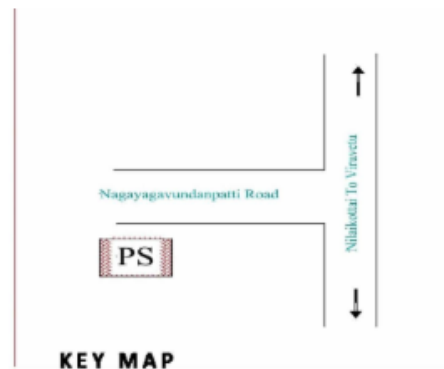

Cad View

Key MAP View