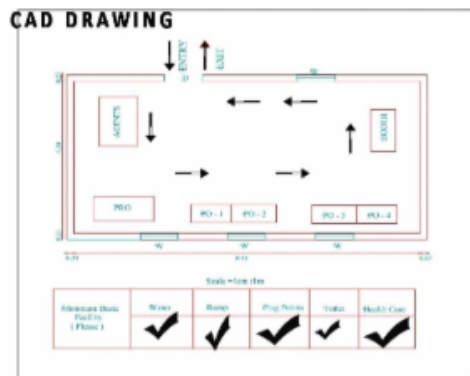

Google Map View

Polling Station Building Front View

Polling Station Front View

Cad View

Key MAP View

1 பெயர் : ரித்திகா தந்தை பெயர்: கருப்பையா வீட்டு எண் : 00 வயது : 20 பாலினம் : பெண்	NPZ2100881 Photo is available	2 பெயர் : யூமிகா தந்தை பெயர்: சங்கர் வீட்டு எண் : 0 வயது : 20 பாலினம் : பெண்	NPZ2141661 Photo is available	3 பெயர் : நாகம்மாள் தண்டபாணி கணவர் பெயர்: தண்டபாணி வீட்டு எண் : 1-1 வயது : 48 பாலினம் : பெண்	NPZ0877514 Photo is available
4 பெயர் : மொட்டையாண்டி தந்தை பெயர்: காந்திரி நாயக்கர் வீட்டு எண் : 1-1-7 வயது : 67 பாலினம் : ஆண்	HKN3435492 Photo is available	5 பெயர் : பூங்கொடி கணவர் பெயர்: நீலமணி வீட்டு எண் : 1-1-16 வயது : 35 பாலினம் : பெண்	NPZ0478008 Photo is available	6 பெயர் : தனலெட்சுமி கணவர் பெயர்: வெங்கடேசன் வீட்டு எண் : 1-1-33 வயது : 38 பாலினம் : பெண்	NPZ0477976 Photo is available
7 பெயர் : காந்திமணி கணவர் பெயர்: சிவமுருகன் வீட்டு எண் : 1-1-35 வயது : 33 பாலினம் : பெண்	NPZ0477984 Photo is available	8 பெயர் : மணிரத்தினம் தந்தை பெயர்: ராஜா வீட்டு எண் : 1-1-91A வயது : 32 பாலினம் : ஆண்	NPZ0478057 Photo is available	9 பெயர் : நர்மதா தந்தை பெயர்: திருப்பதிராஜா வீட்டு எண் : 1-2-34 வயது : 26 பாலினம் : பெண்	NPZ1063189 Photo is available
10 பெயர் : செல்வம் தந்தை பெயர்: துரைச்சாமி வீட்டு எண் : 1-9J வயது : 52 பாலினம் : ஆண்	HKN1265545 Photo is available	11 பெயர் : பவுந்தாய் கணவர் பெயர்: சின்னச்சாமி வீட்டு எண் : 1-9P2 வயது : 71 பாலினம் : பெண்	HKN1264860 Photo is available	#2 12 பெயர் : பழனிச்சாமி கா தந்தை பெயர்: காந்திரி நாயக்கர் வீட்டு எண் : 1-9V வயது : 52 பாலினம் : ஆண்	NPZ1443332 Photo is available
13 பெயர் : ஈஸ்வரி தந்தை பெயர்: பழனிச்சாமி வீட்டு எண் : 1-9V வயது : 42 பாலினம் : பெண்	HKN2490530 Photo is available	14 பெயர் : முத்துலெட்சுமி கணவர் பெயர்: மணிசெல்வம் வீட்டு எண் : 1-0-23 வயது : 33 பாலினம் : பெண்	NPZ0477992 Photo is available	15 பெயர் : அஜீத்குமார் தந்தை பெயர்: பழனிச்சாமி வீட்டு எண் : 1-47 வயது : 33 பாலினம் : ஆண்	NPZ1100718 Photo is available
16 பெயர் : மாரியப்பன் தந்தை பெயர்: காந்திரிநாயக்கர் வீட்டு எண் : 1-95 வயது : 47 பாலினம் : ஆண்	HKN1267947 Photo is available	17 பெயர் : யூமிநாதன் தந்தை பெயர்: சேகர் வீட்டு எண் : 1/105 வயது : 21 பாலினம் : ஆண்	NPZ2092666 Photo is available	S 18 பெயர் : கலாராணி கணவர் பெயர்: ராஜபண்டியன் வீட்டு எண் : 1-134 வயது : 32 பாலினம் : பெண்	NPZ0553966 Photo is available
19 பெயர் : கோமதி தந்தை பெயர்: பழனிச்சாமி வீட்டு எண் : 1/157 வயது : 29 பாலினம் : பெண்	NPZ0877415 Photo is available	20 பெயர் : தர்மராஜ் தந்தை பெயர்: துரைச்சாமி வீட்டு எண் : 1/265 வயது : 81 பாலினம் : ஆண்	NPZ0659284 Photo is available	21 பெயர் : குமரேசன் தந்தை பெயர்: பழனிச்சாமி வீட்டு எண் : 1-417-2 வயது : 37 பாலினம் : ஆண்	NPZ0718650 Photo is available
22 பெயர் : முத்துலெட்சுமி கணவர் பெயர்: துரைச்சாமி வீட்டு எண் : 1E வயது : 70 பாலினம் : பெண்	HKN2490803 Photo is available	23 பெயர் : சஞ்சீவி ராஜா தந்தை பெயர்: பெரியசாமி வீட்டு எண் : 2-3-25 வயது : 49 பாலினம் : ஆண்	NPZ1010586 Photo is available	24 பெயர் : சரவணன் தந்தை பெயர்: வீரபத்திரன் வீட்டு எண் : 2-6 வயது : 53 பாலினம் : ஆண்	HKN2488419 Photo is available
25 பெயர் : பத்மினி கணவர் பெயர்: சரவணன் வீட்டு எண் : 2-6 வயது : 49 பாலினம் : பெண்	HKN2488328 Photo is available	26 பெயர் : மகேஸ்வரி தந்தை பெயர்: சரவணன் வீட்டு எண் : 2-6 வயது : 30 பாலினம் : பெண்	NPZ0659276 Photo is available	27 பெயர் : செவளம்மாள் கணவர் பெயர்: கருப்பத் தேவர் வீட்டு எண் : 2-6A வயது : 79 பாலினம் : பெண்	HKN2489466 Photo is available
28 பெயர் : வீரம்மாள் கணவர் பெயர்: பழனிச்சாமி வீட்டு எண் : 2-7 வயது : 66 பாலினம் : பெண்	HKN1267335 Photo is available	29 பெயர் : ஜெயா கணவர் பெயர்: மொட்டையாண்டி வீட்டு எண் : 2-7 வயது : 59 பாலினம் : பெண்	HKN1266964 Photo is available	30 பெயர் : சிவமுருகன் தந்தை பெயர்: சின்னவேள்ளை வீட்டு எண் : 2-9-7C வயது : 40 பாலினம் : ஆண்	NPZ0218891 Photo is available