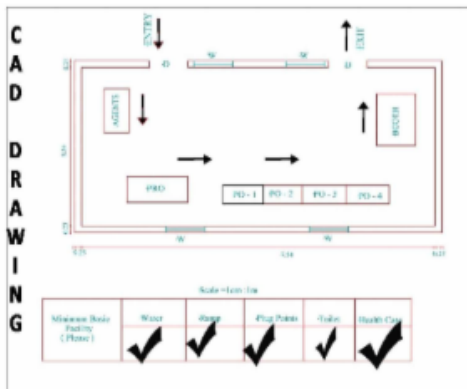

Cad View

Key MAP View