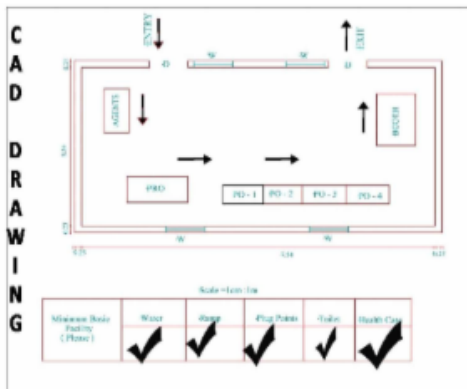

Google Map View

Polling Station Building Front View

Polling Station Front View

Cad View

Key MAP View

1	NPZ0848515	பெயர் : சதீஸ்குமார் தந்தை பெயர்: ரவி வீட்டு எண் : 1 வயது : 32 பாலினம் : ஆண்	Photo is available	2	HKN2477602	பெயர் : அந்தோணிசாமி தந்தை பெயர்: மரியமிக் கேல் வீட்டு எண் : 1-1 வயது : 54 பாலினம் : ஆண்	Photo is available	3	HKN2904746	பெயர் : மைக்கேல் தந்தை பெயர்: மரியமிக் கேல் வீட்டு எண் : 1-1 வயது : 52 பாலினம் : ஆண்	Photo is available
4	HKN3367109	பெயர் : மார்கிரேட்மேரி கணவர் பெயர்: அந்தோணிசாமி வீட்டு எண் : 1-1 வயது : 49 பாலினம் : பெண்	Photo is available	5	NPZ1094143	பெயர் : செல்வராஜ் தந்தை பெயர்: வெள்ளிமலை வீட்டு எண் : 1/1/3 வயது : 26 பாலினம் : ஆண்	Photo is available	6	NPZ1923432	பெயர் : மகாலட்சுமி தந்தை பெயர்: பாண்டி வீட்டு எண் : 1/1/3ஏ வயது : 25 பாலினம் : பெண்	Photo is available
7	NPZ1116813	பெயர் : சிரில் சார்லஸ் ஜா தந்தை பெயர்: ஜான்வினசென்ட் வீட்டு எண் : 1-1-8எ வயது : 26 பாலினம் : ஆண்	Photo is available	8	NPZ0067918	பெயர் : சந்தியாகு தந்தை பெயர்: சூசை வீட்டு எண் : 1-1-16 வயது : 56 பாலினம் : ஆண்	Photo is available	9	NPZ0067926	பெயர் : பாத்திமாராணி கணவர் பெயர்: சந்தியாகு வீட்டு எண் : 1-1-16 வயது : 54 பாலினம் : பெண்	Photo is available
10	NPZ0138925	பெயர் : டேவிட்ராஜ் தந்தை பெயர்: சந்தியாகு வீட்டு எண் : 1-1-16 வயது : 35 பாலினம் : ஆண்	Photo is available	11	NPZ1096569	பெயர் : கனகவள்ளி தந்தை பெயர்: வரதராஜன் வீட்டு எண் : 1/1/20 வயது : 28 பாலினம் : பெண்	Photo is available	12	NPZ0659870	பெயர் : அருள்சந்தியாகு தந்தை பெயர்: ஆரோக்கியம் வீட்டு எண் : 1-1-22a வயது : 31 பாலினம் : ஆண்	Photo is available
13	NPZ2043800	பெயர் : பிரியா அ கணவர் பெயர்: அருள்சந்தியாகு வீட்டு எண் : 1-1-22ஏ வயது : 28 பாலினம் : பெண்	Photo is available	14	NPZ0877951	பெயர் : பாண்டியம்மாள் தந்தை பெயர்: பெரியக்காள் வீட்டு எண் : 1-1-26 வயது : 29 பாலினம் : பெண்	Photo is available	15	NPZ0763631	பெயர் : பாக்கியம் கணவர் பெயர்: ஜெயராமன் வீட்டு எண் : 1-1-36 வயது : 63 பாலினம் : பெண்	Photo is available
16	NPZ0763623	பெயர் : நாகராணி கணவர் பெயர்: சரவணன் வீட்டு எண் : 1-1-36 வயது : 32 பாலினம் : பெண்	Photo is available	17	NPZ2038990	பெயர் : கோபி கி தந்தை பெயர்: கிருஷ்ணன் வீட்டு எண் : 1-1-121-ஏ வயது : 31 பாலினம் : ஆண்	Photo is available	18	NPZ1020148	பெயர் : ஹரிஹரன் தந்தை பெயர்: ராஜேந்திரன் வீட்டு எண் : 1-1-198 வயது : 28 பாலினம் : ஆண்	Photo is available
19	HKN2477644	பெயர் : ஆஞ்சல்மேரி கணவர் பெயர்: மரியன்சாமி வீட்டு எண் : 1-1A வயது : 64 பாலினம் : பெண்	Photo is available	20	HKN2477610	பெயர் : ராஜசேகர் தந்தை பெயர்: மரியன்சாமி வீட்டு எண் : 1-1A வயது : 52 பாலினம் : ஆண்	Photo is available	21	HKN3268927	பெயர் : அந்தோணிமேரி கணவர் பெயர்: ராஜசேகர் வீட்டு எண் : 1-1A வயது : 50 பாலினம் : பெண்	Photo is available
22	HKN3367117	பெயர் : தனமேரி கணவர் பெயர்: மைக்கேல் வீட்டு எண் : 1-1A வயது : 47 பாலினம் : பெண்	Photo is available	23	NPZ1937051	பெயர் : எப்சிமா நிசி தந்தை பெயர்: ராஜசேகர் வீட்டு எண் : 1-1ஏ வயது : 25 பாலினம் : பெண்	Photo is available	24	NPZ0877720	பெயர் : ராதா வேல் தந்தை பெயர்: ஆண்டி வீட்டு எண் : 1-1ஏ/1 வயது : 39 பாலினம் : ஆண்	Photo is available
25	HKN2477651	பெயர் : மரியன்சாமி தந்தை பெயர்: ராஜ் வீட்டு எண் : 1-1B வயது : 74 பாலினம் : ஆண்	Photo is available	26	HKN1275163	பெயர் : முருகேஸ்வரி கணவர் பெயர்: வீரணன் வீட்டு எண் : 1-1B வயது : 49 பாலினம் : பெண்	Photo is available	27	NPZ1936863	பெயர் : தனலெட்சுமி கணவர் பெயர்: ராதாவேல் வீட்டு எண் : 1-2 வயது : 25 பாலினம் : பெண்	Photo is available
28	NPZ0220475	பெயர் : முத்துப்பாண்டி தந்தை பெயர்: சுந்தரராஜன் வீட்டு எண் : 1-2-6-4 வயது : 38 பாலினம் : ஆண்	Photo is available	29	NPZ1012350	பெயர் : விக்னேஷ் தாயின் பெயர்: ஈஸ்வரி வீட்டு எண் : 1-2-11 வயது : 26 பாலினம் : ஆண்	Photo is available	30	NPZ1427681	பெயர் : வெள்ளிமலை பாண்டியன் கு தந்தை பெயர்: குமார்சங்கு பாண்டியன் வீட்டு எண் : 1-2-12 வயது : 61 பாலினம் : ஆண்	Photo is available