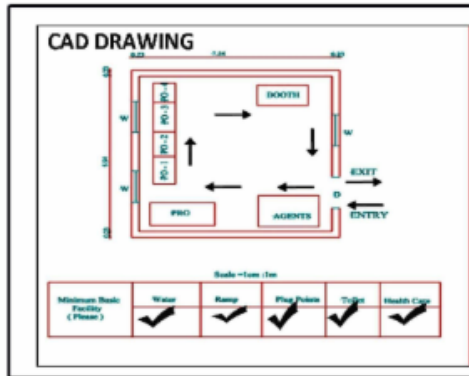

Google Map View

Polling Station Building Front View

Polling Station Front View

Cad View

Key MAP View

1 பெயர் : செந்தூர் பாண்டியன் சு தந்தை பெயர்: சுப்பையா வீட்டு எண் : 00 வயது : 70 பாலினம் : ஆண் Photo is available	NPZ2146876	2 பெயர் : வனராஜ் தந்தை பெயர்: திருமாள் வீட்டு எண் : 0 வயது : 68 பாலினம் : ஆண் Photo is available	YNK0414151	3 பெயர் : ரோகினி தந்தை பெயர்: சாமுவேல் வீட்டு எண் : 1 வயது : 33 பாலினம் : பெண் Photo is available	NPZ0344838
4 பெயர் : சுஜய் இந்ரீஸ் தந்தை பெயர்: சபரிநாத் வீட்டு எண் : 1 வயது : 19 பாலினம் : ஆண் Photo is available	NPZ2231405	5 பெயர் : காமராஜ் தந்தை பெயர்: மாணிக்கநாடார் வீட்டு எண் : 1-1-1-12 வயது : 63 பாலினம் : ஆண் Photo is available	HKN3318805	6 பெயர் : சாந்தி கணவர் பெயர்: காமராஜ் வீட்டு எண் : 1-1-12 வயது : 58 பாலினம் : பெண் Photo is available	HKN3318813
S 7 பெயர் : தாரண்யா தந்தை பெயர்: ஜெயகந்தமார் வீட்டு எண் : 1-2-7 வயது : 24 பாலினம் : பெண் DELETED Photo is available	NPZ2035194	#2 8 பெயர் : சே ராதாகிருஷ்ணன் தந்தை பெயர்: சேதுசுப்பிரமணியம் வீட்டு எண் : 1-29G-1 வயது : 50 பாலினம் : ஆண் Photo is available	NPZ0127860	9 பெயர் : தாமரை கணவர் பெயர்: சந்திரபோஸ் வீட்டு எண் : 1-58M வயது : 65 பாலினம் : பெண் Photo is available	HKN1349547
# 10 பெயர் : சின்னக்காளை மு தந்தை பெயர்: முத்துச்சாமி வீட்டு எண் : 1-63-8-16 வயது : 52 பாலினம் : ஆண் Photo is available	NPZ0127837	11 பெயர் : சிவாத்தாள் கணவர் பெயர்: முருகேஷ்பாண்டி வீட்டு எண் : 1-63-8-16 வயது : 39 பாலினம் : பெண் Photo is available	NPZ0127878	12 பெயர் : மாரியம்மாள் கணவர் பெயர்: ஆறுமுகம் வீட்டு எண் : 1-63E-11 வயது : 64 பாலினம் : பெண் Photo is available	NPZ0153361
13 பெயர் : பாண்டியராஜன் தந்தை பெயர்: ஆறுமுகம் வீட்டு எண் : 1-63E-11 வயது : 41 பாலினம் : ஆண் Photo is available	NPZ0127845	14 பெயர் : பிரகாஷ்பாண்டியன் தந்தை பெயர்: ஆறுமுகம் வீட்டு எண் : 1-63E-11 வயது : 36 பாலினம் : ஆண் Photo is available	NPZ0127852	15 பெயர் : செல்வி கணவர் பெயர்: பாண்டி வீட்டு எண் : 1-63E-12 வயது : 66 பாலினம் : பெண் Photo is available	HKN2038685
# 16 பெயர் : சுந்தரி தந்தை பெயர்: பாண்டி வீட்டு எண் : 10-1-31ஜே.வீரமாமுனிவர் தெரு வயது : 43 பாலினம் : பெண் Photo is available	HKN2038222	17 பெயர் : சக்திதானந்தன் தந்தை பெயர்: சுப்பிரமணி வீட்டு எண் : 2-4 வயது : 62 பாலினம் : ஆண் Photo is available	NPZ0817221	18 பெயர் : இளங்கோ தந்தை பெயர்: அண்ணாமலை வீட்டு எண் : 4-1-16A வயது : 53 பாலினம் : ஆண் Photo is available	HKN3428190
19 பெயர் : இன்பமீனா கணவர் பெயர்: இளங்கோ வீட்டு எண் : 4-1-16A வயது : 47 பாலினம் : பெண் Photo is available	HKN3428208	20 பெயர் : சாந்தி பா தந்தை பெயர்: பாண்டியன் வீட்டு எண் : 6-3-17ஜே/5 வயது : 64 பாலினம் : பெண் Photo is available	NPZ1166404	21 பெயர் : நா சிவகாமிக்கனி கணவர் பெயர்: ரமேஷ் வீட்டு எண் : 7-3-4/பி, வத்தலகுண்டு பிரதான வயது : 50 பாலினம் : பெண் Photo is available	NPZ0281808
22 பெயர் : ஆனந்த செளந்தர ராஜ் தந்தை பெயர்: ஆத்தியப்பன் வீட்டு எண் : 7-3-87பீ வயது : 42 பாலினம் : ஆண் Photo is available	NPZ0153452	23 பெயர் : பாண்டியன் அ தந்தை பெயர்: அம்மையப்பன் வீட்டு எண் : 9-1-57பீ/1 வயது : 72 பாலினம் : ஆண் Photo is available	HKN1195825	24 பெயர் : செல்வி கணவர் பெயர்: பாண்டியன் அ வீட்டு எண் : 9-1-57பீ/1 வயது : 59 பாலினம் : பெண் Photo is available	HKN1197995
25 பெயர் : பாண்டியராஜன் தந்தை பெயர்: பாண்டியன் வீட்டு எண் : 9-1-57பீ/1 வயது : 40 பாலினம் : ஆண் Photo is available	HKN2614030	26 பெயர் : மோகனபிரியா கணவர் பெயர்: பாண்டியராஜன் வீட்டு எண் : 9-1-57பீ/1 வயது : 30 பாலினம் : பெண் Photo is available	ZFI006162	27 பெயர் : நிஷாந்த்ருபேஷ்பாண்டியன் தந்தை பெயர்: சுரேஷ்பாண்டியன் வீட்டு எண் : 10-1 வயது : 44 பாலினம் : ஆண் Photo is available	NPZ0127712
28 பெயர் : சதீஷ்குமார் தந்தை பெயர்: கோவிந்தராஜ் வீட்டு எண் : 10-1 வயது : 31 பாலினம் : ஆண் Photo is available	NPZ0525907	29 பெயர் : அற்புத மேரி பொ தந்தை பெயர்: பொன்னப்பநாடார் வீட்டு எண் : 10-1-1ஏ இளங்கோவடிகள் தெரு வயது : 78 பாலினம் : பெண் Photo is available	NPZ0164772	30 பெயர் : கோவிந்தன் தந்தை பெயர்: கிருஷ்ணன் வீட்டு எண் : 10-1-2 வயது : 77 பாலினம் : ஆண் Photo is available	NPZ1162510