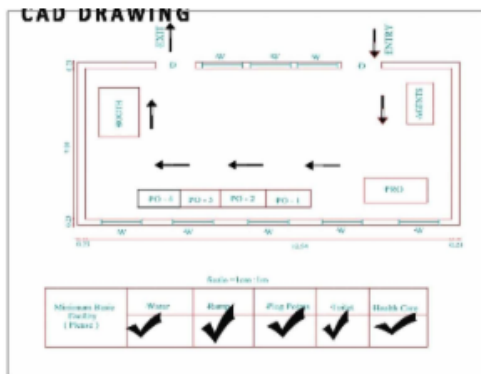

Cad View

Key MAP View