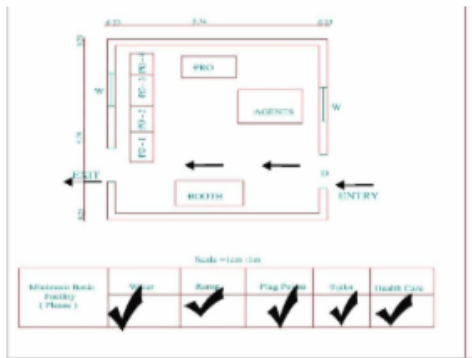

Google Map View

Polling Station Building Front View

Polling Station Front View

Cad View

Key MAP View

1	NPZ2227833	பெயர் : அருள் அனிஷா இ தந்தை பெயர் : இன்னாசிமுத்து வீட்டு எண் : 0 வயது : 19 பாலினம் : பெண்	Photo is available	2	NPZ2085785	பெயர் : தனபாக்கியம் கணவர் பெயர் : ஜோசப் அன்புரோஸ் வீட்டு எண் : 1 வயது : 58 பாலினம் : பெண்	Photo is available	3	NPZ1818624	பெயர் : சிமியோன்ராஜா தந்தை பெயர் : செல்வம் வீட்டு எண் : 1/1 வயது : 34 பாலினம் : ஆண்	Photo is available
4	WRK3352598	பெயர் : எஸ்தர் கணவர் பெயர் : ஜஸ்டின் வீட்டு எண் : 1/2/74பி1 வயது : 36 பாலினம் : பெண்	Photo is available	5	NPZ2239937	பெயர் : சுரேஷ் க தந்தை பெயர் : கருணாகரன் வீட்டு எண் : 1/2/74பி1 வயது : 34 பாலினம் : ஆண்	Photo is available	6	NPZ2239945	பெயர் : பிரியதர்ஷினி சு கணவர் பெயர் : சுரேஷ் வீட்டு எண் : 1/2/74பி1 வயது : 29 பாலினம் : பெண்	Photo is available
7	NPZ0318063	பெயர் : பாண்டியம்மாள் கணவர் பெயர் : ரத்தினபாண்டி வீட்டு எண் : 1-3-158SA வயது : 42 பாலினம் : பெண்	Photo is available	8	NPZ1510338	பெயர் : முத்து செட்டியார் தந்தை பெயர் : பழனி செட்டியார் வீட்டு எண் : 1-12 வயது : 79 பாலினம் : ஆண்	Photo is available	9	NPZ1510346	பெயர் : ஸ்டீபன் தந்தை பெயர் : செல்லம் வீட்டு எண் : 1-19 வயது : 63 பாலினம் : ஆண்	Photo is available
S 10	NPZ1510353	பெயர் : இருதயராஜ் தந்தை பெயர் : சுகைமாணிக்கம் வீட்டு எண் : 1-24 வயது : 71 பாலினம் : ஆண்	Photo is available	# 11	HKN2461911	பெயர் : அ ஜுட் ஜான்பால் தந்தை பெயர் : அலெக்ஸ் வீட்டு எண் : 10.3.111இ/14 வயது : 44 பாலினம் : ஆண்	Photo is available	S 12	NPZ0222349	பெயர் : செபாஸ்தியார் தந்தை பெயர் : இருதயராஜ் வீட்டு எண் : 1-24 வயது : 44 பாலினம் : ஆண்	Photo is available
13	NPZ1510361	பெயர் : மேரி கணவர் பெயர் : தானியேல் வீட்டு எண் : 1-108 வயது : 58 பாலினம் : பெண்	Photo is available	14	NPZ1510379	பெயர் : தானியேல் தந்தை பெயர் : ராஜமாணிக்கம் வீட்டு எண் : 1-108 வயது : 57 பாலினம் : ஆண்	Photo is available	15	NPZ1510387	பெயர் : தமிழரசி கணவர் பெயர் : பழனிச்சாமி வீட்டு எண் : 1-125B வயது : 56 பாலினம் : பெண்	Photo is available
16	HKN1880491	பெயர் : அமலோற்பமேரி கணவர் பெயர் : ஜான்சன் வீட்டு எண் : 1-146 வயது : 45 பாலினம் : பெண்	Photo is available	17	NPZ1007350	பெயர் : மார்க் மதனா தந்தை பெயர் : பால்ராஜ் வீட்டு எண் : 1-162பி4 வயது : 26 பாலினம் : ஆண்	Photo is available	18	HKN1880475	பெயர் : சவரியம்மாள் கணவர் பெயர் : ராயப்பன் வீட்டு எண் : 1E வயது : 81 பாலினம் : பெண்	Photo is available
19	NPZ1510411	பெயர் : வில்லிபுஷ்பம் கணவர் பெயர் : செல்வராஜ் வீட்டு எண் : 1E வயது : 66 பாலினம் : பெண்	Photo is available	20	NPZ2090116	பெயர் : ஜோசப் அன்புரோஸ் தந்தை பெயர் : குசை மாணிக்கம் வீட்டு எண் : 1 தோட்டக்குடியிருப்பு வயது : 60 பாலினம் : ஆண்	Photo is available	21	NPZ2242055	பெயர் : செல்வி கணவர் பெயர் : பெலிக்ஸ் பால்ராஜ் வீட்டு எண் : 2 வயது : 58 பாலினம் : பெண்	Photo is available
22	NPZ2077576	பெயர் : ஞானபிரகாசம் தந்தை பெயர் : லூர்துசாமி வீட்டு எண் : 2-1-48 வயது : 31 பாலினம் : ஆண்	Photo is available	23	NPZ2231082	பெயர் : சே கேத்ரின் ஜோனா சேகர் தந்தை பெயர் : சேகர் வீட்டு எண் : 2-2-26 வயது : 19 பாலினம் : பெண்	Photo is available	24	NPZ0140459	பெயர் : அமல் ஜெனித்தா தந்தை பெயர் : ஆரோக்கியம் வீட்டு எண் : 2-10 வயது : 37 பாலினம் : பெண்	Photo is available
25	NPZ1510429	பெயர் : அமிர்தம் கணவர் பெயர் : தர்மர் வீட்டு எண் : 2-12A வயது : 57 பாலினம் : பெண்	Photo is available	26	NPZ1064518	பெயர் : பெனிஷ் ஞானையா தந்தை பெயர் : ஜசக் டேவிட் வீட்டு எண் : 2/44 வயது : 27 பாலினம் : ஆண்	Photo is available	27	NPZ2107845	பெயர் : சுபிதா மேரி இதர பெயர் : ரீத்தா மேரி வீட்டு எண் : 2/126 வயது : 21 பாலினம் : பெண்	Photo is available
28	NPZ1510437	பெயர் : சேவியர் ஆரோக்கியசாமி தந்தை பெயர் : சேசுராஜ் வீட்டு எண் : 3-10C வயது : 48 பாலினம் : ஆண்	Photo is available	29	NPZ1191063	பெயர் : ஸ்டெல்லாமேரி கணவர் பெயர் : அந்தோணி வீட்டு எண் : 3-16 வயது : 53 பாலினம் : பெண்	Photo is available	30	NPZ1510445	பெயர் : சவரிதாஸ் தந்தை பெயர் : ராபர்ட் வீட்டு எண் : 3-25 வயது : 64 பாலினம் : ஆண்	Photo is available