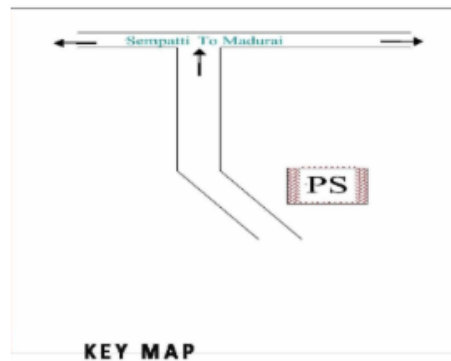

Google Map View

Polling Station Building Front View

Polling Station Front View

Cad View

Key MAP View

1	NPZ1064740	பெயர் : ஞான சந்திரா கணவர் பெயர்: ஜெயராஜ் வீட்டு எண் : 1 வயது : 77 பாலினம் : பெண்	Photo is available	2	HKN3258506	பெயர் : சவரியார் தந்தை பெயர்: விசுவாசம் வீட்டு எண் : 1 வயது : 73 பாலினம் : ஆண்	Photo is available	3	HKN3258456	பெயர் : அல்போன்ஸ்மேரி தந்தை பெயர்: சவரியார் வீட்டு எண் : 1 வயது : 63 பாலினம் : பெண்	Photo is available
4	NPZ0558429	பெயர் : ஞானசந்திராஜ் சா தந்தை பெயர்: சாமிமுத்து வீட்டு எண் : 1-12-47 வயது : 61 பாலினம் : ஆண்	Photo is available	5	NPZ0222430	பெயர் : வியோஜெனிட் தந்தை பெயர்: ஆரோக்கியம் வீட்டு எண் : 1-89 வயது : 36 பாலினம் : ஆண்	Photo is available	6	NPZ1513928	பெயர் : வில்லிபுஷ்பம் கணவர் பெயர்: ராஜ் வீட்டு எண் : 1-96A வயது : 60 பாலினம் : பெண்	Photo is available
7	NPZ1513944	பெயர் : ஈஸ்வரி தந்தை பெயர்: முத்து வீட்டு எண் : 1-106 வயது : 57 பாலினம் : பெண்	Photo is available	8	NPZ0222380	பெயர் : அருள்ஞானசெல்வி கணவர் பெயர்: மரியபிரான்சீஸ் வீட்டு எண் : 1-129 வயது : 40 பாலினம் : பெண்	Photo is available	9	NPZ0222406	பெயர் : ரோஸ்லின் கணவர் பெயர்: ஞானசேகர் வீட்டு எண் : 2 வயது : 59 பாலினம் : பெண்	Photo is available
10	NPZ1514637	பெயர் : ஜான்கென்னடி தந்தை பெயர்: ஆரோக்கியம் வீட்டு எண் : 2-4A வயது : 53 பாலினம் : ஆண்	Photo is available	11	HKN3369766	பெயர் : ஆரோக்கியசாமி தந்தை பெயர்: அந்தோணிமுத்து வீட்டு எண் : 2-4A வயது : 51 பாலினம் : ஆண்	Photo is available	12	HKN2461812	பெயர் : மனோகரி கணவர் பெயர்: சுவக்கின் வேளாங்கண்ணி ஆரோக்கியம் வீட்டு எண் : 2-11 வயது : 48 பாலினம் : பெண்	Photo is available
13	NPZ1514645	பெயர் : சம்மனசு அம்மாள் கணவர் பெயர்: தானியேல் வில்லியம் வீட்டு எண் : 2-12 வயது : 66 பாலினம் : பெண்	Photo is available	14	NPZ1514652	பெயர் : ஜான் தந்தை பெயர்: ஆரோக்கியம் வீட்டு எண் : 2-12 வயது : 58 பாலினம் : ஆண்	Photo is available	15	NPZ1514660	பெயர் : குளோரியாணி கணவர் பெயர்: ஜான் வீட்டு எண் : 2-12 வயது : 50 பாலினம் : பெண்	Photo is available
16	NPZ1514686	பெயர் : அருளானந்தம் தந்தை பெயர்: ஜேம்ஸ் வீட்டு எண் : 2-12B வயது : 65 பாலினம் : ஆண்	Photo is available	17	HKN2462273	பெயர் : அனிதாஜெனட் தந்தை பெயர்: பிரான்சிஸ் வீட்டு எண் : 2-18 வயது : 42 பாலினம் : பெண்	Photo is available	18	NPZ1514728	பெயர் : பாஸ்கர் ஞானக்கன் தந்தை பெயர்: ஞானக்கன் வீட்டு எண் : 2-23 வயது : 62 பாலினம் : பெண்	Photo is available
19	HKN3409380	பெயர் : ராஜமாணிக்கம் தந்தை பெயர்: விசுவாசம் வீட்டு எண் : 2-27 வயது : 64 பாலினம் : ஆண்	Photo is available	20	HKN3409398	பெயர் : குழந்தைதெரஸ் கணவர் பெயர்: ராஜமாணிக்கம் வீட்டு எண் : 2-27 வயது : 59 பாலினம் : பெண்	Photo is available	21	NPZ1514744	பெயர் : அற்புதம்மாள் கணவர் பெயர்: வேளாங்கண்ணி வீட்டு எண் : 2-30 வயது : 89 பாலினம் : பெண்	Photo is available
22	NPZ1514769	பெயர் : லீலாமேரி கணவர் பெயர்: அருளப்பன் வீட்டு எண் : 2-30 வயது : 79 பாலினம் : பெண்	Photo is available	23	NPZ1514777	பெயர் : சின்னப்பர்செல்வம் தந்தை பெயர்: அருளப்பன் வீட்டு எண் : 2-30 வயது : 53 பாலினம் : ஆண்	Photo is available	24	HKN3325933	பெயர் : குழந்தைதெரஸ் கணவர் பெயர்: சின்னப்பர்செல்வம் வீட்டு எண் : 2-30 வயது : 53 பாலினம் : பெண்	Photo is available
25	HKN1399799	பெயர் : ஸ்டெல்லாமேரி கணவர் பெயர்: ஆரோக்கியஅயிர்தராஜ் வீட்டு எண் : 2-30 வயது : 43 பாலினம் : பெண்	Photo is available	26	NPZ1514793	பெயர் : முத்து தந்தை பெயர்: அண்ணாமலை வீட்டு எண் : 2-31 வயது : 59 பாலினம் : ஆண்	Photo is available	27	NPZ1514819	பெயர் : அருள்மணி கணவர் பெயர்: ஆரோக்கியம் வீட்டு எண் : 2-37 வயது : 82 பாலினம் : பெண்	Photo is available
28	NPZ1514843	பெயர் : சகாயராணி தந்தை பெயர்: ஆரோக்கியம் வீட்டு எண் : 2-37 வயது : 48 பாலினம் : பெண்	Photo is available	29	HKN3409406	பெயர் : வின்சென்ட் தந்தை பெயர்: ஆரோக்கியம் வீட்டு எண் : 2-37 வயது : 48 பாலினம் : ஆண்	Photo is available	30	HKN1417799	பெயர் : ஜஸ்டின் தந்தை பெயர்: ஆரோக்கியம் வீட்டு எண் : 2-37 வயது : 44 பாலினம் : ஆண்	Photo is available