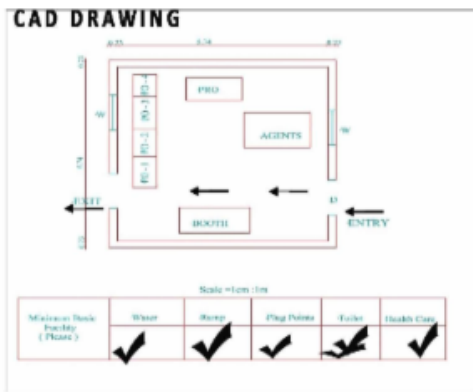

Google Map View

Polling Station Building Front View

Polling Station Front View

Cad View

Key MAP View

1	NPZ1064740	பெயர் : ஞான சந்திரா கணவர் பெயர்: ஜெயராஜ் வீட்டு எண் : 1 வயது : 77 பாலினம் : பெண்	Photo is available	2	HKN3258506	பெயர் : சவரியார் தந்தை பெயர்: விசுவாசம் வீட்டு எண் : 1 வயது : 73 பாலினம் : ஆண்	Photo is available	3	HKN3258456	பெயர் : அல்போன்ஸ்மேரி தந்தை பெயர்: சவரியார் வீட்டு எண் : 1 வயது : 63 பாலினம் : பெண்	Photo is available
4	NPZ0558429	பெயர் : ஞானசந்திராஜ் சா தந்தை பெயர்: சாமிமுத்து வீட்டு எண் : 1-12-47 வயது : 61 பாலினம் : ஆண்	Photo is available	5	NPZ0222430	பெயர் : வியோஜெனிட் தந்தை பெயர்: ஆரோக்கியம் வீட்டு எண் : 1-89 வயது : 36 பாலினம் : ஆண்	Photo is available	6	NPZ1513928	பெயர் : வில்லிபுஷ்பம் கணவர் பெயர்: ராஜ் வீட்டு எண் : 1-96A வயது : 60 பாலினம் : பெண்	Photo is available
7	NPZ1513944	பெயர் : ஈஸ்வரி தந்தை பெயர்: முத்து வீட்டு எண் : 1-106 வயது : 57 பாலினம் : பெண்	Photo is available	8	NPZ0222380	பெயர் : அருள்ஞானசெல்வி கணவர் பெயர்: மரியபிரான்சீஸ் வீட்டு எண் : 1-129 வயது : 40 பாலினம் : பெண்	Photo is available	9	NPZ0222406	பெயர் : ரோஸ்லின் கணவர் பெயர்: ஞானசேகர் வீட்டு எண் : 2 வயது : 59 பாலினம் : பெண்	Photo is available
10	NPZ1514637	பெயர் : ஜான்கென்னடி தந்தை பெயர்: ஆரோக்கியம் வீட்டு எண் : 2-4A வயது : 53 பாலினம் : ஆண்	Photo is available	11	HKN3369766	பெயர் : ஆரோக்கியசாமி தந்தை பெயர்: அந்தோணிமுத்து வீட்டு எண் : 2-4A வயது : 51 பாலினம் : ஆண்	Photo is available	12	HKN2461812	பெயர் : மனோகரி கணவர் பெயர்: சுவக்கின் வேளாங்கண்ணி ஆரோக்கியம் வீட்டு எண் : 2-11 வயது : 48 பாலினம் : பெண்	Photo is available
13	NPZ1514645	பெயர் : சம்மனசு அம்மாள் கணவர் பெயர்: தானியேல் வில்லியம் வீட்டு எண் : 2-12 வயது : 66 பாலினம் : பெண்	Photo is available	14	NPZ1514652	பெயர் : ஜான் தந்தை பெயர்: ஆரோக்கியம் வீட்டு எண் : 2-12 வயது : 58 பாலினம் : ஆண்	Photo is available	15	NPZ1514660	பெயர் : குளோரியாணி கணவர் பெயர்: ஜான் வீட்டு எண் : 2-12 வயது : 50 பாலினம் : பெண்	Photo is available
16	NPZ1514686	பெயர் : அருளானந்தம் தந்தை பெயர்: ஜேம்ஸ் வீட்டு எண் : 2-12B வயது : 65 பாலினம் : ஆண்	Photo is available	17	HKN2462273	பெயர் : அனிதாஜெனட் தந்தை பெயர்: பிரான்சிஸ் வீட்டு எண் : 2-18 வயது : 42 பாலினம் : பெண்	Photo is available	18	NPZ1514728	பெயர் : பாஸ்கர் ஞானக்கன் தந்தை பெயர்: ஞானக்கன் வீட்டு எண் : 2-23 வயது : 62 பாலினம் : பெண்	Photo is available
19	HKN3409380	பெயர் : ராஜமாணிக்கம் தந்தை பெயர்: விசுவாசம் வீட்டு எண் : 2-27 வயது : 64 பாலினம் : ஆண்	Photo is available	20	HKN3409398	பெயர் : குழந்தைதெரஸ் கணவர் பெயர்: ராஜமாணிக்கம் வீட்டு எண் : 2-27 வயது : 59 பாலினம் : பெண்	Photo is available	21	NPZ1514744	பெயர் : அற்புதம்மாள் கணவர் பெயர்: வேளாங்கண்ணி வீட்டு எண் : 2-30 வயது : 89 பாலினம் : பெண்	Photo is available
22	NPZ1514769	பெயர் : லீலாமேரி கணவர் பெயர்: அருளப்பன் வீட்டு எண் : 2-30 வயது : 79 பாலினம் : பெண்	Photo is available	23	NPZ1514777	பெயர் : சின்னப்பர்செல்வம் தந்தை பெயர்: அருளப்பன் வீட்டு எண் : 2-30 வயது : 53 பாலினம் : ஆண்	Photo is available	24	HKN3325933	பெயர் : குழந்தைதெரஸ் கணவர் பெயர்: சின்னப்பர்செல்வம் வீட்டு எண் : 2-30 வயது : 53 பாலினம் : பெண்	Photo is available
25	HKN1399799	பெயர் : ஸ்டெல்லாமேரி கணவர் பெயர்: ஆரோக்கியஅயிர்தராஜ் வீட்டு எண் : 2-30 வயது : 43 பாலினம் : பெண்	Photo is available	26	NPZ1514793	பெயர் : முத்து தந்தை பெயர்: அண்ணாமலை வீட்டு எண் : 2-31 வயது : 59 பாலினம் : ஆண்	Photo is available	27	NPZ1514819	பெயர் : அருள்மணி கணவர் பெயர்: ஆரோக்கியம் வீட்டு எண் : 2-37 வயது : 82 பாலினம் : பெண்	Photo is available
28	NPZ1514843	பெயர் : சகாயராணி தந்தை பெயர்: ஆரோக்கியம் வீட்டு எண் : 2-37 வயது : 48 பாலினம் : பெண்	Photo is available	29	HKN3409406	பெயர் : வின்சென்ட் தந்தை பெயர்: ஆரோக்கியம் வீட்டு எண் : 2-37 வயது : 48 பாலினம் : ஆண்	Photo is available	30	HKN1417799	பெயர் : ஜஸ்டின் தந்தை பெயர்: ஆரோக்கியம் வீட்டு எண் : 2-37 வயது : 44 பாலினம் : ஆண்	Photo is available