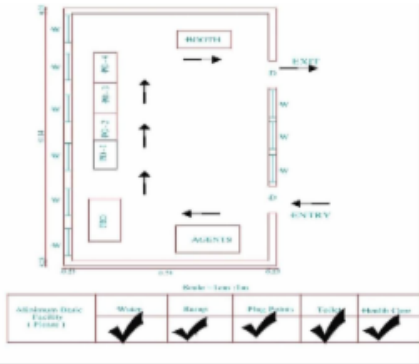

Cad View

Key MAP View