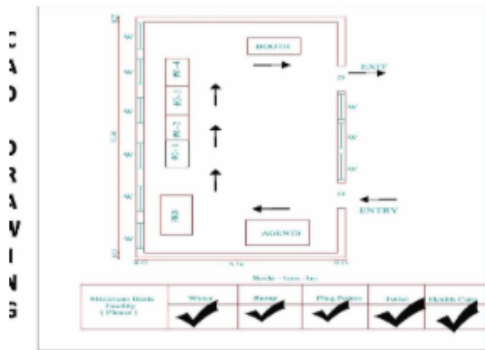

கையொப்பம்

Nazri Naksha

Google Map View

Polling Station Building Front View

Polling Station Front View

Cad View

Key MAP View

| | | | | | |
|--|----------------------------------|---|----------------------------------|---|----------------------------------|
| 1 பெயர் : மரிய ஆஷா கணவர் பெயர் : தங்கையா ராஜ் வீட்டு எண் : 01 வயது : 37 பாலினம் : பெண் | NPZ1113430 Photo is available | 2 பெயர் : விக்கென்ஷ் தந்தை பெயர் : ஜெயவீரன் வீட்டு எண் : 01 வயது : 25 பாலினம் : பெண் | NPZ1096288 Photo is available | 3 பெயர் : டேவிட் தந்தை பெயர் : ஸ்டீபன் வீட்டு எண் : 01 வயது : 25 பாலினம் : ஆண் | NPZ1096379 Photo is available |
| 4 பெயர் : நாசானி கணவர் பெயர் : பக்கீம் முகமது வீட்டு எண் : 1/1 வயது : 35 பாலினம் : பெண் | NPZ1930155 Photo is available | 5 பெயர் : கணேஷ்ராம் தந்தை பெயர் : ரவிசந்திரன் வீட்டு எண் : 1/1 வயது : 31 பாலினம் : ஆண் | NPZ1856707 Photo is available | 6 பெயர் : மௌனீஸ்வரன் தந்தை பெயர் : சேகர் வீட்டு எண் : 1ஃ வயது : 26 பாலினம் : ஆண் | NPZ1856426 Photo is available |
| 7 பெயர் : ஜோதி கணவர் பெயர் : கோபி வீட்டு எண் : 1-1-134B வயது : 73 பாலினம் : பெண் | NPZ1484070 Photo is available | 8 பெயர் : தனபாக்கியம் கணவர் பெயர் : ஆறுமுகம் வீட்டு எண் : 1/9 வயது : 27 பாலினம் : பெண் | NPZ1856632 Photo is available | 9 பெயர் : தங்கப்பாண்டி தந்தை பெயர் : மாரிமுத்து வீட்டு எண் : 1-31-B வயது : 75 பாலினம் : ஆண் | NPZ1484088 Photo is available |
| 10 பெயர் : அன்னமயில் கணவர் பெயர் : ராஜ் வீட்டு எண் : 1-36 வயது : 79 பாலினம் : பெண் | NPZ1484096 Photo is available | 11 பெயர் : சேகர் தந்தை பெயர் : ராஜ் வீட்டு எண் : 1-36 வயது : 53 பாலினம் : ஆண் | NPZ1484104 Photo is available | 12 பெயர் : காமுத்தாயி கணவர் பெயர் : தங்கப்பாண்டி வீட்டு எண் : 1-52 வயது : 70 பாலினம் : பெண் | NPZ1484112 Photo is available |
| 13 பெயர் : ஆண்டீஸ்வரி கணவர் பெயர் : பொன்னுவேல் வீட்டு எண் : 1-82 வயது : 41 பாலினம் : பெண் | NPZ0765511 Photo is available | 14 பெயர் : ரம்யா தந்தை பெயர் : முத்துக்குமரன் வீட்டு எண் : 1-115 வயது : 27 பாலினம் : பெண் | NPZ0988949 Photo is available | 15 பெயர் : ராஜபுரீ தந்தை பெயர் : ஜெயமுருகன் வீட்டு எண் : 1/116 வயது : 25 பாலினம் : பெண் | NPZ1065747 Photo is available |
| 16 பெயர் : அகல்விழி கணவர் பெயர் : அழகர்சாமி வீட்டு எண் : 1-134 வயது : 36 பாலினம் : பெண் | NPZ0961714 Photo is available | 17 பெயர் : சரவணன் தந்தை பெயர் : கோபி வீட்டு எண் : 1-134B வயது : 45 பாலினம் : ஆண் | HKN3311925 Photo is available | 18 பெயர் : சத்தியவாணி தந்தை பெயர் : சதாசிவம் வீட்டு எண் : 1-136 வயது : 51 பாலினம் : பெண் | NPZ1484138 Photo is available |
| 19 பெயர் : ஆதிலூலம் தந்தை பெயர் : ஆறுமுகம் பிள்ளை வீட்டு எண் : 1-137 வயது : 64 பாலினம் : ஆண் | NPZ1484153 Photo is available | 20 பெயர் : கெங்காதேவி கணவர் பெயர் : ஆதிலூலம் வீட்டு எண் : 1-137 வயது : 55 பாலினம் : பெண் | NPZ1484161 Photo is available | 21 பெயர் : சுப்புராஜ் தந்தை பெயர் : சுப்பரெட்டியார் வீட்டு எண் : 1-148 வயது : 74 பாலினம் : ஆண் | NPZ1484450 Photo is available |
| 22 பெயர் : ராமராஜ் தந்தை பெயர் : சுப்பரெட்டியார் வீட்டு எண் : 1-148 வயது : 72 பாலினம் : ஆண் | NPZ1484468 Photo is available | 23 பெயர் : மலைச்சாமி தந்தை பெயர் : கருப்பையா வீட்டு எண் : 1-148 வயது : 68 பாலினம் : ஆண் | NPZ1484476 Photo is available | 24 பெயர் : உமாராணி கணவர் பெயர் : சுப்புராஜ் வீட்டு எண் : 1-148 வயது : 68 பாலினம் : பெண் | NPZ1484484 Photo is available |
| 25 பெயர் : ஜோதிமணி கணவர் பெயர் : மலைச்சாமி வீட்டு எண் : 1-148 வயது : 64 பாலினம் : பெண் | NPZ1484492 Photo is available | 26 பெயர் : ஹென்றி எபி வி தந்தை பெயர் : விசுவாசம் வீட்டு எண் : 1-308 வயது : 24 பாலினம் : ஆண் | NPZ1998830 Photo is available | 27 பெயர் : விஜய லெட்சுமி தாயின் பெயர் : பரமேஸ்வரி வீட்டு எண் : 2-1-241/6 வயது : 27 பாலினம் : பெண் | NMJ1676808 Photo is available |
| 28 பெயர் : பானுமதி கணவர் பெயர் : பாண்டியன் வீட்டு எண் : 2-16 வயது : 69 பாலினம் : பெண் | HKN2450179 Photo is available | 29 பெயர் : சரஸ்வதி தந்தை பெயர் : வேலுச்சாமி நாடார் வீட்டு எண் : 2-28 வயது : 61 பாலினம் : பெண் | NPZ1484534 Photo is available | 30 பெயர் : கருப்பையா தந்தை பெயர் : தங்கப்பாண்டியன் வீட்டு எண் : 2-29 வயது : 62 பாலினம் : ஆண் | NPZ1484559 Photo is available |