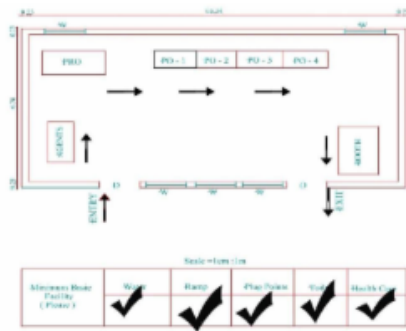

**Google Map View**

**Polling Station Building Front View**

**Polling Station Front View**

**Cad View**

**Key MAP View**

1 பெயர் : இந்திரா கணவர் பெயர்: முருகன் வீட்டு எண் : 1 வயது : 52 பாலினம் : பெண்	HKN2881597 Photo is available	2 பெயர் : மரியசுதா தந்தை பெயர்: முருகன் வீட்டு எண் : 1-1 வயது : 28 பாலினம் : பெண்	NPZ0850917 Photo is available	3 பெயர் : சரவணன் தந்தை பெயர்: பாப்பாத்தி வீட்டு எண் : 1-22 வயது : 45 பாலினம் : ஆண்	NPZ0850834 Photo is available
4 பெயர் : சத்யா கணவர் பெயர்: நாகராஜன் வீட்டு எண் : 1-93 வயது : 32 பாலினம் : பெண்	NPZ0850891 Photo is available	5 பெயர் : சந்திரபாண்டி தந்தை பெயர்: சீனிவாசன் வீட்டு எண் : 1-117 வயது : 31 பாலினம் : ஆண்	NPZ0592790 Photo is available	6 பெயர் : பாப்பாத்தி கணவர் பெயர்: அழகர் வீட்டு எண் : 2 வயது : 61 பாலினம் : பெண்	HKN1281674 Photo is available
7 பெயர் : மாரியம்மாள் கணவர் பெயர்: அழகர்சாமி வீட்டு எண் : 2 வயது : 47 பாலினம் : பெண்	NPZ0073601 Photo is available	8 பெயர் : அருள்தாஸ் தந்தை பெயர்: ஜோசப் வீட்டு எண் : 2 வயது : 42 பாலினம் : ஆண்	NPZ0483867 Photo is available	9 பெயர் : அருள்ராணி கணவர் பெயர்: அருள்தாஸ் வீட்டு எண் : 2 வயது : 38 பாலினம் : பெண்	NPZ0483859 Photo is available
10 பெயர் : கலா கணவர் பெயர்: முருகன் வீட்டு எண் : 2 வயது : 38 பாலினம் : பெண்	NPZ0073577 Photo is available	11 பெயர் : தாத்தையா தந்தை பெயர்: பெருமாள் வீட்டு எண் : 2 வயது : 36 பாலினம் : ஆண்	NPZ0765669 Photo is available	12 பெயர் : கனகா கணவர் பெயர்: தாத்தையா வீட்டு எண் : 2 வயது : 33 பாலினம் : பெண்	NPZ0765651 Photo is available
13 பெயர் : மகேஷ் வரன் தந்தை பெயர்: முருகன் வீட்டு எண் : 2/1 வயது : 25 பாலினம் : ஆண்	NPZ1856962 Photo is available	14 பெயர் : அழகர் தந்தை பெயர்: பொந்தன் வீட்டு எண் : 2-2A வயது : 65 பாலினம் : ஆண்	HKN3500725 Photo is available	15 பெயர் : மூக்காயி கணவர் பெயர்: அழகர் வீட்டு எண் : 2-2A வயது : 62 பாலினம் : பெண்	NPZ0765602 Photo is available
16 பெயர் : முருகன் தந்தை பெயர்: சுப்பிரமணி வீட்டு எண் : 2-4 வயது : 35 பாலினம் : ஆண்	NPZ0559906 Photo is available	17 பெயர் : மாரிமுத்து தந்தை பெயர்: சுப்பன் வீட்டு எண் : 2-4 வயது : 32 பாலினம் : ஆண்	NPZ0879734 Photo is available	18 பெயர் : நாகலட்சுமி கணவர் பெயர்: முருகன் வீட்டு எண் : 2/4 வயது : 30 பாலினம் : பெண்	NPZ1938752 Photo is available
19 பெயர் : மகாலட்சுமி கணவர் பெயர்: மாரிமுத்து வீட்டு எண் : 2/4 வயது : 20 பாலினம் : பெண்	NPZ2167666 Photo is available	20 பெயர் : சீத்தாலட்சுமி பாக்கியராஜ் தந்தை பெயர்: பாக்கியராஜ் வீட்டு எண் : 2/4 (2) வயது : 26 பாலினம் : பெண்	NPZ2006740 Photo is available	21 பெயர் : விஜயா கணவர் பெயர்: ராதா வீட்டு எண் : 2-5 வயது : 51 பாலினம் : பெண்	NPZ0765628 Photo is available
22 பெயர் : பகவான் தந்தை பெயர்: ராதா வீட்டு எண் : 2/5 வயது : 26 பாலினம் : ஆண்	NPZ1138742 Photo is available	23 பெயர் : பௌசியா மு கணவர் பெயர்: முகமது அப்துல் பாரி வீட்டு எண் : 2-7 வயது : 35 பாலினம் : பெண்	NPZ0224451 Photo is available	24 பெயர் : பிரியதர்ஷினி கணவர் பெயர்: பொன்ராம் வீட்டு எண் : 2-7 வயது : 31 பாலினம் : பெண்	RGJ0684662 Photo is available
25 பெயர் : மேனகா தந்தை பெயர்: கர்த்திகைவேல் வீட்டு எண் : 2/7 வயது : 24 பாலினம் : பெண்	TRN1883651 Photo is available	26 பெயர் : முருகம்மாள் பி கணவர் பெயர்: பிச்சை வீட்டு எண் : 2/8 (2) வயது : 54 பாலினம் : பெண்	NPZ2245975 Photo is available	27 பெயர் : கனகு கணவர் பெயர்: சக்கரவர்த்தி வீட்டு எண் : 2/9 வயது : 38 பாலினம் : பெண்	NPZ2143345 Photo is available
28 பெயர் : வெள்ளிமலை தந்தை பெயர்: ஆறுமுகம் வீட்டு எண் : 2-9 வயது : 35 பாலினம் : ஆண்	NPZ0224550 Photo is available	29 பெயர் : சோனையம்மாள் கணவர் பெயர்: வெள்ளிமலை வீட்டு எண் : 2/9 வயது : 22 பாலினம் : பெண்	NPZ2116432 Photo is available	30 பெயர் : ஜெயலெட்சுமி கணவர் பெயர்: பாண்டி வீட்டு எண் : 2-10 வயது : 41 பாலினம் : பெண்	NPZ0224444 Photo is available