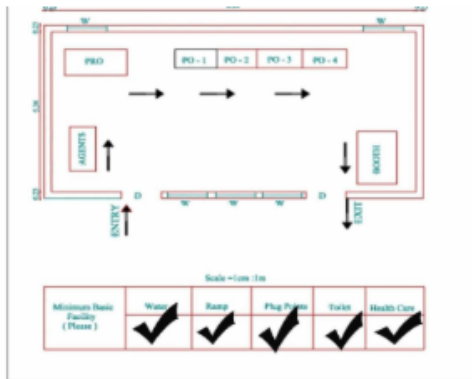

Google Map View

Polling Station Building Front View

Polling Station Front View

Cad View

Key MAP View

KEY MAP

1 பெயர் : மரிய வல்லரசு தந்தை பெயர் : சேசராஜ் வீட்டு எண் : 0 வயது : 23 பாலினம் : ஆண் Photo is available	NPZ2095156	2 பெயர் : சலேத்மேரி கணவர் பெயர் : மிகேல் வீட்டு எண் : 1 வயது : 55 பாலினம் : பெண் Photo is available	NPZ1067701	3 பெயர் : அந்தோனி சசிலா மேரி தந்தை பெயர் : ஆரோக்கியா சாமி வீட்டு எண் : 01 வயது : 26 பாலினம் : பெண் Photo is available	NPZ1106285
4 பெயர் : ஸ்பீப்ஸ் ராஜ் தாயின் பெயர் : செல்வா ராணி வீட்டு எண் : 1/1 வயது : 28 பாலினம் : ஆண் Photo is available	NPZ1949239	5 பெயர் : சிமோன் தந்தை பெயர் : மைக்கேல் வீட்டு எண் : 1/1 வயது : 25 பாலினம் : ஆண் Photo is available	NPZ1949403	6 பெயர் : மவிரின் நான்சி தந்தை பெயர் : சிரில் மிக்கேல் ராஜ் வீட்டு எண் : 1/1 வயது : 24 பாலினம் : பெண் Photo is available	NPZ1949338
7 பெயர் : சந்தோஷ் தந்தை பெயர் : ஜஸ்டின் தீரவியாம் வீட்டு எண் : 1/84 வயது : 24 பாலினம் : ஆண் Photo is available	NPZ1824192	8 பெயர் : ஜான்ஸி மேரி கணவர் பெயர் : ஆரோக்கிய ராஜேந்திரன் வீட்டு எண் : 2-192 வயது : 40 பாலினம் : பெண் Photo is available	NPZ0932236	9 பெயர் : மரிய சலேத் மேரி தந்தை பெயர் : ராயப்பன் வீட்டு எண் : 2-306 வயது : 31 பாலினம் : பெண் Photo is available	NPZ0767525
10 பெயர் : செபஸ்தியார் தந்தை பெயர் : ராயப்பன் வீட்டு எண் : 2-306 வயது : 29 பாலினம் : ஆண் Photo is available	NPZ0767533	11 பெயர் : ஆரோக்கியராஜேந்திரன் தந்தை பெயர் : விகவாசம் வீட்டு எண் : 3-6E வயது : 42 பாலினம் : ஆண் Photo is available	HKN3483682	12 பெயர் : அமராவதி கணவர் பெயர் : ஜெயராஜ் வீட்டு எண் : 3-37 வயது : 39 பாலினம் : பெண் Photo is available	NPZ0767467
13 பெயர் : சவரிதாஸ் தந்தை பெயர் : அருளப்பன் வீட்டு எண் : 3-45 வயது : 58 பாலினம் : ஆண் Photo is available	NPZ0597252	14 பெயர் : சுசீமாமேரி கணவர் பெயர் : சவரிதாஸ் வீட்டு எண் : 3-45 வயது : 53 பாலினம் : பெண் Photo is available	NPZ0597278	15 பெயர் : சுதன்ராஜ் தந்தை பெயர் : சவரிதாஸ் வீட்டு எண் : 3-45 வயது : 34 பாலினம் : ஆண் Photo is available	NPZ0597260
16 பெயர் : அருண்ராஜ் தந்தை பெயர் : சவரிதாஸ் வீட்டு எண் : 3-45 வயது : 29 பாலினம் : ஆண் Photo is available	NPZ0767319	17 பெயர் : கேத்தரின் ஜீவிதா தந்தை பெயர் : சேசு ராஜ் வீட்டு எண் : 3/117எ வயது : 23 பாலினம் : பெண் Photo is available	NPZ1902782	18 பெயர் : இன்னாசி தந்தை பெயர் : ராயப்பன் வீட்டு எண் : 3-197 வயது : 67 பாலினம் : ஆண் Photo is available	NPZ0962720
19 பெயர் : சம்மனசு மேரி கணவர் பெயர் : இன்னாசி வீட்டு எண் : 3-197 வயது : 66 பாலினம் : பெண் Photo is available	NPZ0962712	20 பெயர் : மேரி கணவர் பெயர் : பிலவேந்திரன் வீட்டு எண் : 3-220 வயது : 62 பாலினம் : பெண் Photo is available	HKN3437324	21 பெயர் : மரியசுவக்கின்ராஜா தந்தை பெயர் : பிலவேந்திரன் வீட்டு எண் : 3-220 வயது : 39 பாலினம் : ஆண் Photo is available	HKN3483666
22 பெயர் : மரியவேளாங்கண்ணி கணவர் பெயர் : மரியசுவக்கின்ராஜா வீட்டு எண் : 3-220 வயது : 36 பாலினம் : பெண் Photo is available	HKN3483674	23 பெயர் : மரிய அன்னம்மாள் தந்தை பெயர் : பிலவேந்திரன் வீட்டு எண் : 3-220 வயது : 36 பாலினம் : பெண் Photo is available	NPZ0320853	24 பெயர் : ஜான்சி சகாய ராணி தந்தை பெயர் : பிலவேந்திரன் வீட்டு எண் : 3-220 வயது : 34 பாலினம் : பெண் Photo is available	NPZ0320846
25 பெயர் : அன்னமரியாள் கணவர் பெயர் : மரியசார்லஸ் வீட்டு எண் : 3-220 வயது : 33 பாலினம் : பெண் Photo is available	NPZ0767475	26 பெயர் : மிக்கேல்ராஜ் தாயின் பெயர் : சமாதானமேரி வீட்டு எண் : 3-225 வயது : 42 பாலினம் : ஆண் Photo is available	NPZ0767350	27 பெயர் : சவரி ஆனந்தராஜ் தந்தை பெயர் : அற்புதராஜ் வீட்டு எண் : 3-226 வயது : 30 பாலினம் : ஆண் Photo is available	NPZ0767376
28 பெயர் : சார்லஸ் தந்தை பெயர் : அற்புதராஜ் வீட்டு எண் : 3/226A வயது : 26 பாலினம் : ஆண் Photo is available	NPZ1067685	29 பெயர் : மரியராயப்பன் தந்தை பெயர் : மரிய அருளானந்து வீட்டு எண் : 3-226A வயது : 31 பாலினம் : ஆண் Photo is available	NPZ0803312	30 பெயர் : பவுலின் மேரி தந்தை பெயர் : கஸ்பார் வீட்டு எண் : 3/231 வயது : 28 பாலினம் : பெண் Photo is available	NPZ1136381