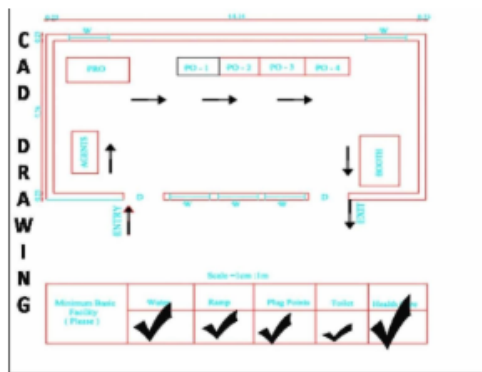

Cad View

Key MAP View