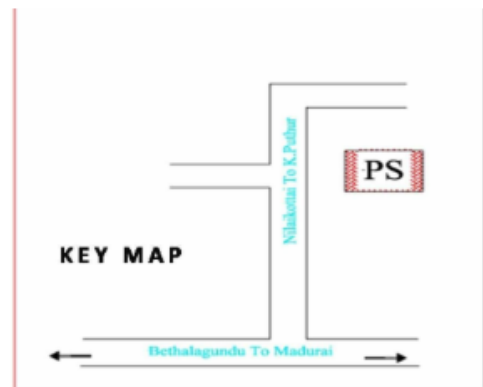

Cad View

Key MAP View