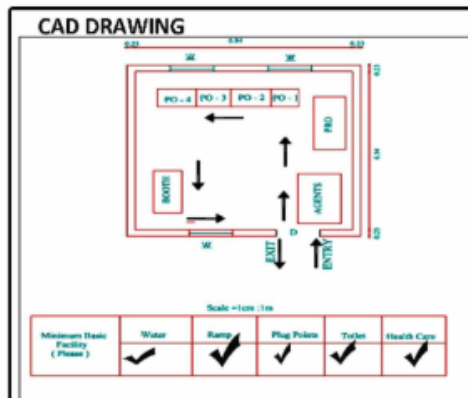

Google Map View

Polling Station Building Front View

Polling Station Front View

Cad View

Key MAP View

1 பெயர் : டயானா தந்தை பெயர்: பாண்டி வீட்டு எண் : 0 வயது : 25 பாலினம் : பெண் Photo is available	NPZ1936269	2 பெயர் : முத்துலட்சுமி கணவர் பெயர்: செளந்தர பாண்டி வீட்டு எண் : 1 வயது : 45 பாலினம் : பெண் Photo is available	NPZ1031236	3 பெயர் : காளிமுத்து தந்தை பெயர்: முருகன் வீட்டு எண் : 1 வயது : 35 பாலினம் : ஆண் Photo is available	NPZ0817353
4 பெயர் : பாண்டி தந்தை பெயர்: மூக்கன் வீட்டு எண் : 1-11C வயது : 56 பாலினம் : ஆண் Photo is available	HKN1349463	5 பெயர் : அந்தோணியம்மாள் கணவர் பெயர்: வீரமலை வீட்டு எண் : 1-11C-1 வயது : 76 பாலினம் : பெண் Photo is available	HKN1199249	6 பெயர் : கோபிநாதன் தந்தை பெயர்: வீரமலை வீட்டு எண் : 1-11C-1 வயது : 58 பாலினம் : ஆண் Photo is available	NPZ1168772
7 பெயர் : கோபிமணிவண்ணன் தந்தை பெயர்: வீரமலை வீட்டு எண் : 1-11C-1 வயது : 52 பாலினம் : ஆண் Photo is available	HKN1199637	8 பெயர் : முத்தமிழ்செல்வி கணவர் பெயர்: கோபிநாதன் வீட்டு எண் : 1-11C-1 வயது : 50 பாலினம் : பெண் Photo is available	NPZ1168780	9 பெயர் : மனோகரன் தந்தை பெயர்: கருப்பையா வீட்டு எண் : 1-11D வயது : 80 பாலினம் : ஆண் Photo is available	HKN1196823
10 பெயர் : பாப்பாத்தி கணவர் பெயர்: பழனிச்சாமி வீட்டு எண் : 1-11E வயது : 63 பாலினம் : பெண் Photo is available	HKN1199686	11 பெயர் : அழகு கணவர் பெயர்: சின்னச்சாமி வீட்டு எண் : 1-11E வயது : 57 பாலினம் : பெண் Photo is available	HKN1197664	12 பெயர் : சுசிலாதேவி தந்தை பெயர்: பழனிச்சாமி வீட்டு எண் : 1-11E வயது : 45 பாலினம் : பெண் Photo is available	HKN2046902
13 பெயர் : மூர்த்தி தந்தை பெயர்: பெருமாள் வீட்டு எண் : 1-11F வயது : 76 பாலினம் : ஆண் Photo is available	HKN2050334	14 பெயர் : வைரவன் தந்தை பெயர்: பெரியசாமி வீட்டு எண் : 1-11F வயது : 63 பாலினம் : ஆண் Photo is available	HKN1199967	15 பெயர் : சக்கம்மாள் கணவர் பெயர்: வைரவன் வீட்டு எண் : 1-11F வயது : 59 பாலினம் : பெண் Photo is available	HKN1198134
16 பெயர் : மாசிலாமணி தந்தை பெயர்: பரமசிவம் வீட்டு எண் : 1-11H-1 வயது : 52 பாலினம் : ஆண் Photo is available	HKN1197482	17 பெயர் : சுந்தரி கணவர் பெயர்: முனியாண்டி வீட்டு எண் : 1-11K வயது : 75 பாலினம் : பெண் Photo is available	HKN1197433	18 பெயர் : மத்துலெட்சுமி கணவர் பெயர்: பாண்டியன் வீட்டு எண் : 1-13H1 வயது : 51 பாலினம் : பெண் Photo is available	HKN1196898
19 பெயர் : குமரேசன் தந்தை பெயர்: சொக்கையா வீட்டு எண் : 1-14A வயது : 54 பாலினம் : ஆண் Photo is available	NPZ1168798	20 பெயர் : பாண்டியம்மாள் கணவர் பெயர்: குமரேசன் வீட்டு எண் : 1-14A வயது : 44 பாலினம் : பெண் Photo is available	HKN2047231	21 பெயர் : மணிகண்டன் தந்தை பெயர்: ராமலிங்கம் வீட்டு எண் : 1-14B1 வயது : 45 பாலினம் : ஆண் Photo is available	HKN2048239
22 பெயர் : காமராஜ் தந்தை பெயர்: வெள்ளைச்சாமி வீட்டு எண் : 1-15 வயது : 59 பாலினம் : ஆண் Photo is available	HKN1198522	23 பெயர் : சுந்தரவேல் தந்தை பெயர்: பழனியப்பன் வீட்டு எண் : 1-15 வயது : 50 பாலினம் : ஆண் Photo is available	NPZ1168806	24 பெயர் : வெள்ளையம்மாள் கணவர் பெயர்: அழகர் வீட்டு எண் : 1-16 வயது : 71 பாலினம் : பெண் Photo is available	NPZ1168814
25 பெயர் : சேகர் தந்தை பெயர்: சின்னு வீட்டு எண் : 1-17B வயது : 63 பாலினம் : ஆண் Photo is available	HKN1348861	26 பெயர் : கோகிலா கணவர் பெயர்: அருள்சாமி வீட்டு எண் : 1-17C வயது : 46 பாலினம் : பெண் Photo is available	HKN2047967	27 பெயர் : அசோகன் தந்தை பெயர்: ராஜீ வீட்டு எண் : 1-17C வயது : 45 பாலினம் : ஆண் Photo is available	HKN3334125
28 பெயர் : அழகம்மாள் கணவர் பெயர்: முத்துச்சாமி வீட்டு எண் : 1-21A வயது : 66 பாலினம் : பெண் Photo is available	HKN1199660	29 பெயர் : அங்காளஸ்வரி தந்தை பெயர்: முத்துச்சாமி வீட்டு எண் : 1-21A வயது : 49 பாலினம் : பெண் Photo is available	NPZ1168822	30 பெயர் : செல்வி கணவர் பெயர்: காளிதாஸ் வீட்டு எண் : 1-21B வயது : 50 பாலினம் : பெண் Photo is available	NPZ1168830