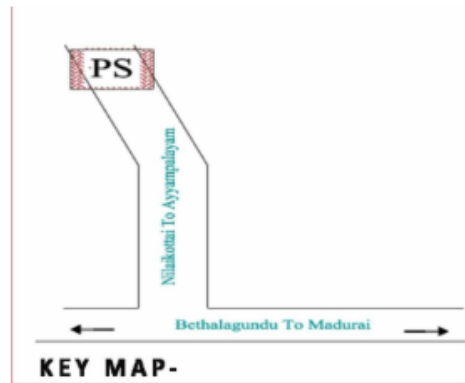

Google Map View

Polling Station Building Front View

Polling Station Front View

Cad View

Key MAP View

1	NPZ0989897	பெயர் : கருப்பையா தந்தை பெயர்: வெள்ளையன் வீட்டு எண் : 1-25 வயது : 37 பாலினம் : ஆண்	Photo is available	2	NPZ0563908	பெயர் : முருகன் தந்தை பெயர்: ஆறுமுகம் வீட்டு எண் : 2-20 வயது : 34 பாலினம் : ஆண்	Photo is available	3	NPZ0563916	பெயர் : இந்திராணி கணவர் பெயர்: முருகன் வீட்டு எண் : 2-20 வயது : 33 பாலினம் : பெண்	Photo is available
4	NPZ2200012	பெயர் : கௌதம் தாயின் பெயர்: பாண்டிலசுஷ்மி பாண்டிலசுஷ்மி வீட்டு எண் : 2/23 வயது : 20 பாலினம் : ஆண்	Photo is available	5	NPZ2076651	பெயர் : அனிலா பாணு தந்தை பெயர்: நாசர் வீட்டு எண் : 2/30 வயது : 21 பாலினம் : பெண்	Photo is available	6	NPZ2046654	பெயர் : ஜிப்ரில் அ தந்தை பெயர்: அஸ்கர் அலி வீட்டு எண் : 2/49-அ வயது : 23 பாலினம் : ஆண்	Photo is available
7	NPZ0229880	பெயர் : முருகன் தந்தை பெயர்: குட்டையன் வீட்டு எண் : 2-138 வயது : 37 பாலினம் : ஆண்	Photo is available	8	NPZ0229906	பெயர் : வீரலட்சுமி கணவர் பெயர்: கண்ணன் வீட்டு எண் : 2-145 வயது : 39 பாலினம் : பெண்	Photo is available	9	NPZ0080069	பெயர் : கண்ணன் தந்தை பெயர்: காளிமுத்து வீட்டு எண் : 2-145 வயது : 36 பாலினம் : ஆண்	Photo is available
10	NPZ0563866	பெயர் : நாகன் தந்தை பெயர்: குப்பன் வீட்டு எண் : 2-150 வயது : 69 பாலினம் : ஆண்	Photo is available	11	NPZ2052124	பெயர் : ஆரில்கான் கா தந்தை பெயர்: காதர் பாஷா வீட்டு எண் : 2/157ஜி வயது : 21 பாலினம் : ஆண்	Photo is available	12	NPZ0080051	பெயர் : ஜான்டொமெல்லா சோபியா கணவர் பெயர்: மைக்கேல்ராஜ் வீட்டு எண் : 2-169 வயது : 45 பாலினம் : பெண்	Photo is available
13	NPZ0080077	பெயர் : பாண்டியன் தந்தை பெயர்: முத்தையா வீட்டு எண் : 2-194 வயது : 46 பாலினம் : ஆண்	Photo is available	14	HKN3437795	பெயர் : விஜயராணி கணவர் பெயர்: பாண்டியன் வீட்டு எண் : 2-194 வயது : 43 பாலினம் : பெண்	Photo is available	15	HKN3437799	பெயர் : அழகர் தந்தை பெயர்: பழனிச்சாமி வீட்டு எண் : 2-198 வயது : 52 பாலினம் : ஆண்	Photo is available
16	HKN3437803	பெயர் : சித்ரா கணவர் பெயர்: அழகர் வீட்டு எண் : 2-198 வயது : 46 பாலினம் : பெண்	Photo is available	17	HKN3437787	பெயர் : ஆறுமுகம் தந்தை பெயர்: பழனிச்சாமி வீட்டு எண் : 2-198 வயது : 40 பாலினம் : ஆண்	Photo is available	18	NPZ0563817	பெயர் : வளர்மதி கணவர் பெயர்: ஆறுமுகம் வீட்டு எண் : 2-198 வயது : 34 பாலினம் : பெண்	Photo is available
19	NPZ2229276	பெயர் : கவிதா ஆ தந்தை பெயர்: ஆறுமுகம் ப வீட்டு எண் : 2/198 வயது : 19 பாலினம் : பெண்	Photo is available	20	NPZ0564146	பெயர் : அழகர்சாமி தந்தை பெயர்: காமாட்சி வீட்டு எண் : 2-199 வயது : 60 பாலினம் : ஆண்	Photo is available	21	NPZ0229948	பெயர் : அழகர் தந்தை பெயர்: அழகர்சாமி வீட்டு எண் : 2-199 வயது : 36 பாலினம் : ஆண்	Photo is available
22	NPZ0563940	பெயர் : அழகுமுருகன் தந்தை பெயர்: அழகர் வீட்டு எண் : 2-199 வயது : 32 பாலினம் : ஆண்	Photo is available	23	NPZ0803999	பெயர் : ராஜா தந்தை பெயர்: அழகர்சாமி வீட்டு எண் : 2-199 வயது : 29 பாலினம் : ஆண்	Photo is available	24	NPZ0910349	பெயர் : ஜீவி கணவர் பெயர்: அழகுமுருகன் வீட்டு எண் : 2-199 வயது : 28 பாலினம் : பெண்	Photo is available
25	NPZ0080010	பெயர் : குமார் தந்தை பெயர்: அழகர் வீட்டு எண் : 2-200 வயது : 37 பாலினம் : ஆண்	Photo is available	26	NPZ0361170	பெயர் : முனியம்மாள் -- கணவர் பெயர்: குமார் வீட்டு எண் : 2-200 வயது : 35 பாலினம் : பெண்	Photo is available	27	NPZ0361147	பெயர் : பாண்டியம்மாள் கணவர் பெயர்: முருகேசன் வீட்டு எண் : 2-202 வயது : 39 பாலினம் : பெண்	Photo is available
28	NPZ0361196	பெயர் : வீரலட்சுமி தந்தை பெயர்: குருசாமி வீட்டு எண் : 2-202 வயது : 38 பாலினம் : பெண்	Photo is available	29	NPZ0564104	பெயர் : செல்லீனா கணவர் பெயர்: வீரய்யா வீட்டு எண் : 2-202 வயது : 32 பாலினம் : பெண்	Photo is available	30	NPZ0564211	பெயர் : முத்து தந்தை பெயர்: குருசாமி வீட்டு எண் : 2-202 வயது : 31 பாலினம் : ஆண்	Photo is available