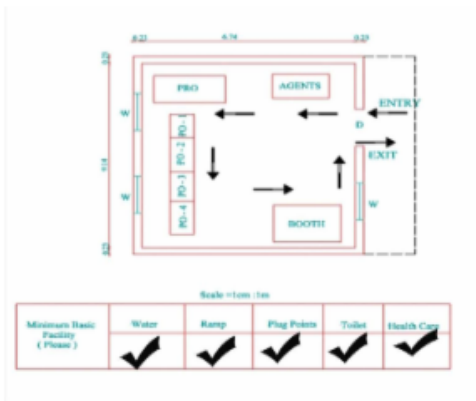

Google Map View

Polling Station Building Front View

Polling Station Front View

Cad View

Key MAP View

1	NPZ0989897	பெயர் : கருப்பையா தந்தை பெயர்: வெள்ளையன் வீட்டு எண் : 1-25 வயது : 37 பாலினம் : ஆண்	Photo is available	2	NPZ0563908	பெயர் : முருகன் தந்தை பெயர்: ஆறுமுகம் வீட்டு எண் : 2-20 வயது : 34 பாலினம் : ஆண்	Photo is available	3	NPZ0563916	பெயர் : இந்திராணி கணவர் பெயர்: முருகன் வீட்டு எண் : 2-20 வயது : 33 பாலினம் : பெண்	Photo is available
4	NPZ2200012	பெயர் : கௌதம் தாயின் பெயர்: பாண்டிலசுஷ்மி பாண்டிலசுஷ்மி வீட்டு எண் : 2/23 வயது : 20 பாலினம் : ஆண்	Photo is available	5	NPZ2076651	பெயர் : அனிலா பாணு தந்தை பெயர்: நாசர் வீட்டு எண் : 2/30 வயது : 21 பாலினம் : பெண்	Photo is available	6	NPZ2046654	பெயர் : ஜிப்ரில் அ தந்தை பெயர்: அஸ்கர் அலி வீட்டு எண் : 2/49-அ வயது : 23 பாலினம் : ஆண்	Photo is available
7	NPZ0229880	பெயர் : முருகன் தந்தை பெயர்: குட்டையன் வீட்டு எண் : 2-138 வயது : 37 பாலினம் : ஆண்	Photo is available	8	NPZ0229906	பெயர் : வீரலட்சுமி கணவர் பெயர்: கண்ணன் வீட்டு எண் : 2-145 வயது : 39 பாலினம் : பெண்	Photo is available	9	NPZ0080069	பெயர் : கண்ணன் தந்தை பெயர்: காளிமுத்து வீட்டு எண் : 2-145 வயது : 36 பாலினம் : ஆண்	Photo is available
10	NPZ0563866	பெயர் : நாகன் தந்தை பெயர்: குப்பன் வீட்டு எண் : 2-150 வயது : 69 பாலினம் : ஆண்	Photo is available	11	NPZ2052124	பெயர் : ஆரில்கான் கா தந்தை பெயர்: காதர் பாஷா வீட்டு எண் : 2/157ஜி வயது : 21 பாலினம் : ஆண்	Photo is available	12	NPZ0080051	பெயர் : ஜான்டொமெல்லா சோபியா கணவர் பெயர்: மைக்கேல்ராஜ் வீட்டு எண் : 2-169 வயது : 45 பாலினம் : பெண்	Photo is available
13	NPZ0080077	பெயர் : பாண்டியன் தந்தை பெயர்: முத்தையா வீட்டு எண் : 2-194 வயது : 46 பாலினம் : ஆண்	Photo is available	14	HKN3437795	பெயர் : விஜயராணி கணவர் பெயர்: பாண்டியன் வீட்டு எண் : 2-194 வயது : 43 பாலினம் : பெண்	Photo is available	15	HKN3437799	பெயர் : அழகர் தந்தை பெயர்: பழனிச்சாமி வீட்டு எண் : 2-198 வயது : 52 பாலினம் : ஆண்	Photo is available
16	HKN3437803	பெயர் : சித்ரா கணவர் பெயர்: அழகர் வீட்டு எண் : 2-198 வயது : 46 பாலினம் : பெண்	Photo is available	17	HKN3437787	பெயர் : ஆறுமுகம் தந்தை பெயர்: பழனிச்சாமி வீட்டு எண் : 2-198 வயது : 40 பாலினம் : ஆண்	Photo is available	18	NPZ0563817	பெயர் : வளர்மதி கணவர் பெயர்: ஆறுமுகம் வீட்டு எண் : 2-198 வயது : 34 பாலினம் : பெண்	Photo is available
19	NPZ2229276	பெயர் : கவிதா ஆ தந்தை பெயர்: ஆறுமுகம் ப வீட்டு எண் : 2/198 வயது : 19 பாலினம் : பெண்	Photo is available	20	NPZ0564146	பெயர் : அழகர்சாமி தந்தை பெயர்: காமாட்சி வீட்டு எண் : 2-199 வயது : 60 பாலினம் : ஆண்	Photo is available	21	NPZ0229948	பெயர் : அழகர் தந்தை பெயர்: அழகர்சாமி வீட்டு எண் : 2-199 வயது : 36 பாலினம் : ஆண்	Photo is available
22	NPZ0563940	பெயர் : அழகுமுருகன் தந்தை பெயர்: அழகர் வீட்டு எண் : 2-199 வயது : 32 பாலினம் : ஆண்	Photo is available	23	NPZ0803999	பெயர் : ராஜா தந்தை பெயர்: அழகர்சாமி வீட்டு எண் : 2-199 வயது : 29 பாலினம் : ஆண்	Photo is available	24	NPZ0910349	பெயர் : ஜீவி கணவர் பெயர்: அழகுமுருகன் வீட்டு எண் : 2-199 வயது : 28 பாலினம் : பெண்	Photo is available
25	NPZ0080010	பெயர் : குமார் தந்தை பெயர்: அழகர் வீட்டு எண் : 2-200 வயது : 37 பாலினம் : ஆண்	Photo is available	26	NPZ0361170	பெயர் : முனியம்மாள் -- கணவர் பெயர்: குமார் வீட்டு எண் : 2-200 வயது : 35 பாலினம் : பெண்	Photo is available	27	NPZ0361147	பெயர் : பாண்டியம்மாள் கணவர் பெயர்: முருகேசன் வீட்டு எண் : 2-202 வயது : 39 பாலினம் : பெண்	Photo is available
28	NPZ0361196	பெயர் : வீரலட்சுமி தந்தை பெயர்: குருசாமி வீட்டு எண் : 2-202 வயது : 38 பாலினம் : பெண்	Photo is available	29	NPZ0564104	பெயர் : செல்லீனா கணவர் பெயர்: வீரய்யா வீட்டு எண் : 2-202 வயது : 32 பாலினம் : பெண்	Photo is available	30	NPZ0564211	பெயர் : முத்து தந்தை பெயர்: குருசாமி வீட்டு எண் : 2-202 வயது : 31 பாலினம் : ஆண்	Photo is available