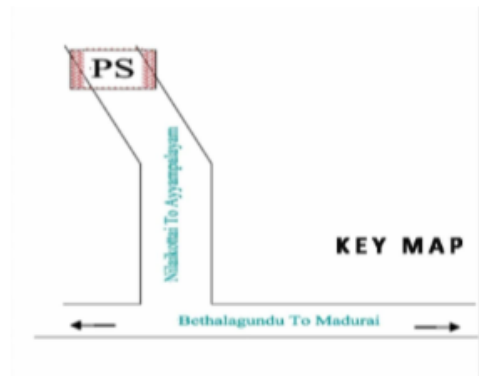

Cad View

Key MAP View