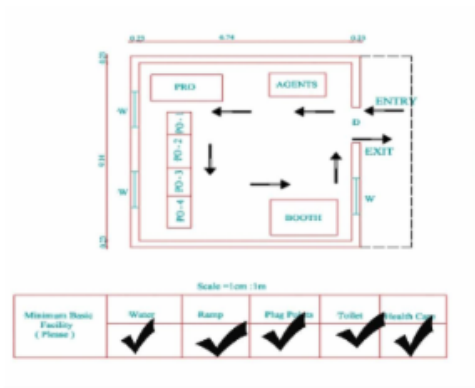

Cad View

Key MAP View