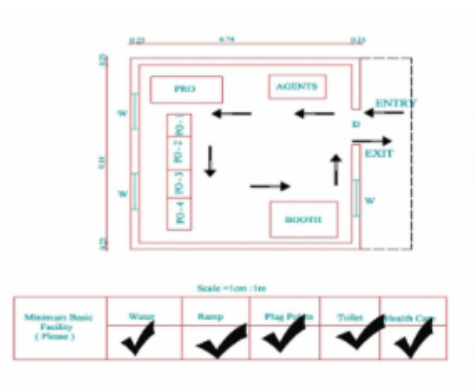

Google Map View

Polling Station Building Front View

Polling Station Front View

Cad View

Key MAP View

1 பெயர் : கணபதி தந்தை பெயர் : ராவுத்தன் வீட்டு எண் : 0 வயது : 31 பாலினம் : ஆண்	NPZ2096196 Photo is available	2 பெயர் : பவித்ரா தந்தை பெயர் : விரபத்திரன் வீட்டு எண் : 1 ஏ வயது : 27 பாலினம் : பெண்	NPZ1860063 Photo is available	3 பெயர் : உமாதேவி தந்தை பெயர் : மணி வீட்டு எண் : 2-228 வயது : 40 பாலினம் : பெண்	NPZ0361428 Photo is available
4 பெயர் : மணி தந்தை பெயர் : வீரன் வீட்டு எண் : 2-228A-1 வயது : 73 பாலினம் : ஆண்	NPZ0323048 Photo is available	5 பெயர் : செல்வி கணவர் பெயர் : மணி வீட்டு எண் : 2-228A-1 வயது : 64 பாலினம் : பெண்	NPZ0323055 Photo is available	6 பெயர் : பாலமுருகன் தந்தை பெயர் : மணி வீட்டு எண் : 2-228A-1 வயது : 44 பாலினம் : ஆண்	NPZ0323030 Photo is available
7 பெயர் : தினகர் தி தாயின் பெயர் : பரமேஸ்வரி தி வீட்டு எண் : 3/37பி வயது : 21 பாலினம் : ஆண்	NPZ2158350 Photo is available	8 பெயர் : தினேஷ் தந்தை பெயர் : திருப்பதி வீட்டு எண் : 3/37 (பீ) வயது : 26 பாலினம் : ஆண்	NPZ1957760 Photo is available	9 பெயர் : அழகுமீனா கணவர் பெயர் : திரிசங்கு வீட்டு எண் : 3-51 வயது : 39 பாலினம் : பெண்	NPZ0488403 Photo is available
10 பெயர் : ராமராஜன் தாயின் பெயர் : பாப்பாத்தி வீட்டு எண் : 4 வயது : 40 பாலினம் : ஆண்	NPZ0080945 Photo is available	11 பெயர் : லெட்சுமி கணவர் பெயர் : அண்ணாமலை வீட்டு எண் : 4-13 வயது : 51 பாலினம் : பெண்	NPZ0488080 Photo is available	12 பெயர் : கணேஷ்குமார் தந்தை பெயர் : பவுன்கொடி வீட்டு எண் : 4-22 வயது : 31 பாலினம் : ஆண்	NPZ0669507 Photo is available
13 பெயர் : ஆறுமுகம் தந்தை பெயர் : அழகர்சாமி வீட்டு எண் : 4-27a வயது : 31 பாலினம் : ஆண்	NPZ0669515 Photo is available	14 பெயர் : அன்னலெட்சுமி கணவர் பெயர் : சின்னராசா வீட்டு எண் : 4-29 வயது : 43 பாலினம் : பெண்	NPZ0488130 Photo is available	15 பெயர் : அங்கப்பன் தந்தை பெயர் : வீரபத்திரன் வீட்டு எண் : 4-36 வயது : 48 பாலினம் : ஆண்	NPZ0488015 Photo is available
16 பெயர் : செல்வபாண்டி தந்தை பெயர் : சின்னபாண்டி வீட்டு எண் : 4-36A வயது : 40 பாலினம் : ஆண்	NPZ0768960 Photo is available	17 பெயர் : செல்வராணி கணவர் பெயர் : கணேசன் வீட்டு எண் : 4-36C வயது : 49 பாலினம் : பெண்	NPZ2036044 Photo is available	18 பெயர் : சண்முகப்பிரியா தந்தை பெயர் : கணேசன் வீட்டு எண் : 4/36C வயது : 26 பாலினம் : பெண்	NPZ2036333 Photo is available
19 பெயர் : லட்சுமி கணவர் பெயர் : அங்கப்பன் வீட்டு எண் : 4-40 வயது : 41 பாலினம் : பெண்	NPZ0564435 Photo is available	20 பெயர் : குருவம்மாள் கணவர் பெயர் : சுந்தர்ராஜ் வீட்டு எண் : 4-43 வயது : 56 பாலினம் : பெண்	NPZ0080937 Photo is available	21 பெயர் : அழகர்சாமி வை தந்தை பெயர் : வைரவன் வீட்டு எண் : 4-48ஏ வயது : 45 பாலினம் : ஆண்	NPZ1946953 Photo is available
22 பெயர் : அழகர்சாமி தந்தை பெயர் : வைரவன் வீட்டு எண் : 4-48A வயது : 41 பாலினம் : ஆண்	NPZ0523175 Photo is available	23 பெயர் : கவிதா அ கணவர் பெயர் : அழகர்சாமி வீட்டு எண் : 4-48ஏ வயது : 31 பாலினம் : பெண்	NPZ1946961 Photo is available	24 பெயர் : ராஜலெட்சுமி தந்தை பெயர் : செல்வம் வீட்டு எண் : 4-57 வயது : 31 பாலினம் : பெண்	NPZ0669309 Photo is available
25 பெயர் : சுதா கணவர் பெயர் : கணேசன் வீட்டு எண் : 4-61 வயது : 39 பாலினம் : பெண்	NPZ0564476 Photo is available	26 பெயர் : அங்கப்பன் தந்தை பெயர் : கந்தன் வீட்டு எண் : 4-72 வயது : 58 பாலினம் : ஆண்	NPZ0488122 Photo is available	27 பெயர் : ராமகிருஷ்ணன் தந்தை பெயர் : காயம்பு வீட்டு எண் : 4-141 வயது : 34 பாலினம் : ஆண்	NPZ0722470 Photo is available
28 பெயர் : பாலமுருகன் தந்தை பெயர் : பெரியகருப்பன் வீட்டு எண் : 4-155 வயது : 43 பாலினம் : ஆண்	NPZ0564492 Photo is available	29 பெயர் : பசுபதி கணவர் பெயர் : முனியசாமி வீட்டு எண் : 4-164 வயது : 43 பாலினம் : பெண்	NPZ0564567 Photo is available	30 பெயர் : பொன்னையா தந்தை பெயர் : கிருஷ்ணன் வீட்டு எண் : 4-229 வயது : 49 பாலினம் : ஆண்	NPZ0230227 Photo is available