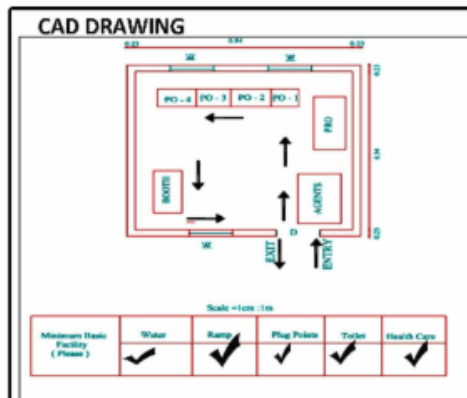

Google Map View

Polling Station Building Front View

Polling Station Front View

Cad View

Key MAP View

1 பெயர் : கரந்தமலை தந்தை பெயர்: தங்கராமன் வீட்டு எண் : 1 வயது : 40 பாலினம் : ஆண் Photo is available	NPZ1014968	2 பெயர் : அனிதா தந்தை பெயர்: ராமராஜன் வீட்டு எண் : 1 வயது : 26 பாலினம் : பெண் Photo is available	NPZ1014901	3 பெயர் : ஈஸ்வரன் தந்தை பெயர்: தவமணி வீட்டு எண் : 1-1-46A வயது : 38 பாலினம் : ஆண் Photo is available	NPZ0265637
4 பெயர் : கார்த்தீபன் தந்தை பெயர்: முருகன் வீட்டு எண் : 1-2 வயது : 25 பாலினம் : ஆண் Photo is available	NPZ1080670	5 பெயர் : பூங்கோதை கணவர் பெயர்: தேவசித்தம் வீட்டு எண் : 1-111 வயது : 66 பாலினம் : பெண் Photo is available	HKN1197086	6 பெயர் : தேவசித்தம் தந்தை பெயர்: மாயாண்டி வீட்டு எண் : 1-141 வயது : 67 பாலினம் : ஆண் Photo is available	HKN1196070
7 பெயர் : செல்வி கணவர் பெயர்: சுந்தரவேல் வீட்டு எண் : 1-15 வயது : 44 பாலினம் : பெண் Photo is available	HKN2049898	8 பெயர் : அழகர் தந்தை பெயர்: காயம்பூ வீட்டு எண் : 1-16 வயது : 76 பாலினம் : ஆண் Photo is available	HKN1197185	9 பெயர் : சசிக்குமார் தந்தை பெயர்: பெரியசாமி வீட்டு எண் : 1-16B வயது : 42 பாலினம் : ஆண் Photo is available	HKN2047702
10 பெயர் : சுசிலா தந்தை பெயர்: பெரியசாமி வீட்டு எண் : 1-18A1 வயது : 43 பாலினம் : பெண் Photo is available	HKN2047801	11 பெயர் : பொன்றாம் தந்தை பெயர்: ராமன் வீட்டு எண் : 1-21B வயது : 63 பாலினம் : ஆண் Photo is available	HKN1199397	12 பெயர் : சாகதேவன் தந்தை பெயர்: ரங்கப்பன் வீட்டு எண் : 1-23 வயது : 63 பாலினம் : ஆண் Photo is available	HKN1197169
13 பெயர் : சித்திரை தந்தை பெயர்: கோபால் வீட்டு எண் : 1-29A வயது : 56 பாலினம் : ஆண் Photo is available	NPZ1169366	14 பெயர் : சின்னையா தந்தை பெயர்: கருப்பையா வீட்டு எண் : 1-31 வயது : 76 பாலினம் : ஆண் Photo is available	NPZ1169390	15 பெயர் : மாரியம்மாள் கணவர் பெயர்: சின்னையா வீட்டு எண் : 1-31 வயது : 66 பாலினம் : பெண் Photo is available	NPZ1169408
16 பெயர் : கருப்பையா தந்தை பெயர்: சின்னையா வீட்டு எண் : 1-31 வயது : 50 பாலினம் : ஆண் Photo is available	HKN2050136	17 பெயர் : முருகன் தந்தை பெயர்: பழனியப்பன் வீட்டு எண் : 1-31 வயது : 50 பாலினம் : ஆண் Photo is available	HKN2047314	18 பெயர் : மீனா தந்தை பெயர்: பொன்றாம் வீட்டு எண் : 1-31 வயது : 44 பாலினம் : பெண் Photo is available	HKN2050151
19 பெயர் : உஷாராணி கணவர் பெயர்: வேல்ராஜ் வீட்டு எண் : 1-31A வயது : 91 பாலினம் : பெண் Photo is available	HKN2047082	20 பெயர் : வெள்ளைத்தாய் கணவர் பெயர்: கதிர்வேல் வீட்டு எண் : 1-31A வயது : 78 பாலினம் : பெண் Photo is available	HKN2048791	21 பெயர் : கதிர்வேல் தந்தை பெயர்: பழனியப்பன் வீட்டு எண் : 1-31A வயது : 72 பாலினம் : ஆண் Photo is available	HKN2046654
22 பெயர் : சொருபராணி தந்தை பெயர்: காந்தி வீட்டு எண் : 1-31A வயது : 48 பாலினம் : பெண் Photo is available	HKN2049260	23 பெயர் : விஜயா தந்தை பெயர்: கரந்தமலை வீட்டு எண் : 1-31A வயது : 45 பாலினம் : பெண் Photo is available	HKN2047777	24 பெயர் : சின்னம்மாள் கணவர் பெயர்: கருணாமூர்த்தி வீட்டு எண் : 1-31B வயது : 63 பாலினம் : பெண் Photo is available	HKN2621985
25 பெயர் : தங்கம் கணவர் பெயர்: பெரியசாமி வீட்டு எண் : 1-31C வயது : 70 பாலினம் : பெண் Photo is available	HKN2046613	26 பெயர் : கலையரசி கணவர் பெயர்: வட்சுமணப்பெருமாள் வீட்டு எண் : 1-31C வயது : 45 பாலினம் : பெண் Photo is available	HKN2047538	27 பெயர் : ராமசாமி தந்தை பெயர்: தம்மணன் வீட்டு எண் : 1-32 வயது : 71 பாலினம் : ஆண் Photo is available	HKN1349620
28 பெயர் : காளிதாஸ் தந்தை பெயர்: பால்ராஜ் வீட்டு எண் : 1-32A வயது : 53 பாலினம் : ஆண் Photo is available	HKN1197631	29 பெயர் : முத்துமாரி தந்தை பெயர்: மாயன் வீட்டு எண் : 1-33 வயது : 42 பாலினம் : பெண் Photo is available	HKN2046894	30 பெயர் : கோபிநாதன் தந்தை பெயர்: வெங்கடாசலம் வீட்டு எண் : 1-34A வயது : 59 பாலினம் : ஆண் Photo is available	NPZ1169424