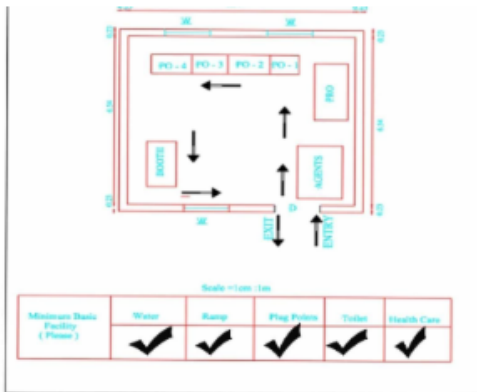

Google Map View

Polling Station Building Front View

Polling Station Front View

Cad View

Key MAP View

1 பெயர் : தனபால் தந்தை பெயர்: இளங்கோவன் வீட்டு எண் : 0 வயது : 25 பாலினம் : ஆண் Photo is available	NPZ2209443	2 பெயர் : தேவி கணவர் பெயர்: தனபால் வீட்டு எண் : 0 வயது : 23 பாலினம் : பெண் Photo is available	NPZ2209450	3 பெயர் : பாலாசுப்பிரமணி தந்தை பெயர்: ராதா கிருஷ்ணன் வீட்டு எண் : 0 வயது : 19 பாலினம் : ஆண் Photo is available	NPZ2230563
4 பெயர் : நாகஜோதி கணவர் பெயர்: கண்ணன் வீட்டு எண் : 1 வயது : 53 பாலினம் : பெண் Photo is available	NPZ1769827	5 பெயர் : மணி தாயின் பெயர்: சாந்தி வீட்டு எண் : 1 வயது : 33 பாலினம் : ஆண் Photo is available	NPZ0669739	6 பெயர் : ஆழகுப்பிரியா தந்தை பெயர்: பாண்டி வீட்டு எண் : 1 வயது : 32 பாலினம் : பெண் Photo is available	NPZ0996371
7 பெயர் : கார்த்திகா கணவர் பெயர்: பாலகிருஷ்ணன் வீட்டு எண் : 1/132 வயது : 25 பாலினம் : பெண் Photo is available	NPZ1830371	8 பெயர் : ஊமத்துரை தந்தை பெயர்: பரமநாயக்கர் வீட்டு எண் : 1ஏ வயது : 51 பாலினம் : ஆண் Photo is available	NPZ1069566	9 பெயர் : மதுரைவீரன் தந்தை பெயர்: பழனியாண்டி வீட்டு எண் : 1E வயது : 55 பாலினம் : ஆண் Photo is available	NPZ1769835
10 பெயர் : சூப்பம்மாள் கணவர் பெயர்: மதுரைவீரன் வீட்டு எண் : 1E வயது : 52 பாலினம் : பெண் Photo is available	NPZ1769843	11 பெயர் : சீதாலட்சுமி தந்தை பெயர்: பால்பாண்டி வீட்டு எண் : 2 வயது : 28 பாலினம் : பெண் Photo is available	NPZ0964577	12 பெயர் : பரந்தாமன் தந்தை பெயர்: பொன்றாம் வீட்டு எண் : 2-6 வயது : 30 பாலினம் : ஆண் Photo is available	NPZ0924209
13 பெயர் : சுபாஷ் தாயின் பெயர்: கலைச்செல்வி வீட்டு எண் : 2/10 வயது : 25 பாலினம் : பெண் Photo is available	NPZ1829324	14 பெயர் : தங்கபாண்டி தந்தை பெயர்: கந்தசாமி வீட்டு எண் : 3 வயது : 41 பாலினம் : ஆண் Photo is available	NPZ0964445	15 பெயர் : விமலா கணவர் பெயர்: தங்கபாண்டி வீட்டு எண் : 3 வயது : 37 பாலினம் : பெண் Photo is available	NPZ0964486
16 பெயர் : நாகராணி கணவர் பெயர்: மணி வீட்டு எண் : 3 வயது : 29 பாலினம் : பெண் Photo is available	NPZ0964478	17 பெயர் : கண்ணன் தந்தை பெயர்: நடராஜபிள்ளை வீட்டு எண் : 3-1 வயது : 63 பாலினம் : ஆண் Photo is available	NPZ1769868	18 பெயர் : பாண்டிமுனியாண்டி தந்தை பெயர்: கண்ணன் வீட்டு எண் : 3-1 வயது : 37 பாலினம் : ஆண் Photo is available	HKN3485877
19 பெயர் : நாகராஜன் தந்தை பெயர்: கண்ணன் வீட்டு எண் : 3-1 வயது : 35 பாலினம் : ஆண் Photo is available	NPZ0142471	20 பெயர் : ஜெயமணிகண்டன் தந்தை பெயர்: கண்ணன் வீட்டு எண் : 3-1 வயது : 34 பாலினம் : ஆண் Photo is available	NPZ0397869	21 பெயர் : போதுமணி கணவர் பெயர்: வீராச்சாமி வீட்டு எண் : 3-1E வயது : 45 பாலினம் : பெண் Photo is available	HKN3485976
22 பெயர் : கோபாலகிருஷ்ணன் தந்தை பெயர்: குணசேகரன் வீட்டு எண் : 3-2 வயது : 37 பாலினம் : ஆண் Photo is available	NPZ0419127	23 பெயர் : கதிரேசன் தந்தை பெயர்: குணசேகரன் வீட்டு எண் : 3-2 வயது : 35 பாலினம் : ஆண் Photo is available	NPZ0361725	24 பெயர் : சுப்பரமணி தந்தை பெயர்: பெருமாள் வீட்டு எண் : 3-3 வயது : 41 பாலினம் : ஆண் Photo is available	NPZ0361626
25 பெயர் : ராஜன் தந்தை பெயர்: பெருமாள் வீட்டு எண் : 3-3 வயது : 37 பாலினம் : ஆண் Photo is available	NPZ0323410	26 பெயர் : சத்யா கணவர் பெயர்: சுப்பிரமணி வீட்டு எண் : 3-3 வயது : 35 பாலினம் : பெண் Photo is available	NPZ0361618	27 பெயர் : கிருஷ்ணசாமி தந்தை பெயர்: மல்லையசாமி வீட்டு எண் : 3-4 வயது : 52 பாலினம் : ஆண் Photo is available	HKN3449030
28 பெயர் : முனியாண்டி தந்தை பெயர்: கிருஷ்ணசாமி வீட்டு எண் : 3-4 வயது : 38 பாலினம் : ஆண் Photo is available	HKN3437951	29 பெயர் : அருண்குமார் தந்தை பெயர்: கிருஷ்ணசாமி வீட்டு எண் : 3-4 வயது : 32 பாலினம் : ஆண் Photo is available	NPZ0565143	30 பெயர் : மகாலட்சுமி கணவர் பெயர்: அருண்குமார் வீட்டு எண் : 3/4 வயது : 25 பாலினம் : பெண் Photo is available	NPZ1830348