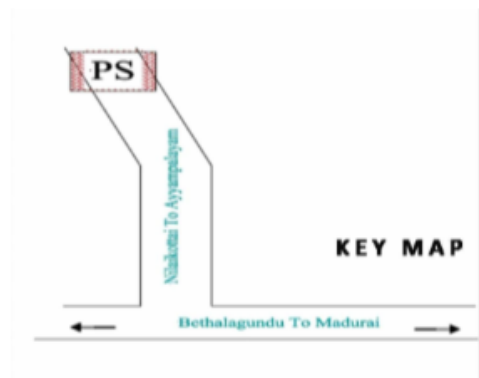

Google Map View

Polling Station Building Front View

Polling Station Front View

Cad View

Key MAP View

1	NPZ2001725	பெயர் : கண்மணி தந்தை பெயர் : சுப்பையா வீட்டு எண் : 0 வயது : 24 பாலினம் : பெண்	Photo is available	2	NPZ1776145	பெயர் : சுப்புலட்சுமி கணவர் பெயர் : பழனிச்சாமி வீட்டு எண் : 1 வயது : 66 பாலினம் : பெண்	Photo is available	3	NPZ0361915	பெயர் : நதியா கணவர் பெயர் : சின்னபெருமாள் வீட்டு எண் : 1 வயது : 38 பாலினம் : பெண்	Photo is available
4	NPZ1019678	பெயர் : ஜெயலக்ஷ்மி கணவர் பெயர் : செல்வகுமார் வீட்டு எண் : 1 வயது : 36 பாலினம் : பெண்	Photo is available	5	NPZ1018654	பெயர் : முருகநாணி தந்தை பெயர் : பூநீரங்கன் வீட்டு எண் : 1 வயது : 28 பாலினம் : பெண்	Photo is available	6	NPZ0397893	பெயர் : சக்திவேல் தந்தை பெயர் : தம்பிராஜ் வீட்டு எண் : 1-5 வயது : 38 பாலினம் : ஆண்	Photo is available
7	NPZ0723049	பெயர் : ராமசாமி தந்தை பெயர் : ராமசாமி வீட்டு எண் : 1-8 வயது : 35 பாலினம் : ஆண்	Photo is available	8	NPZ0990150	பெயர் : சுவீட்டுமார் தந்தை பெயர் : சுப்புராம வீட்டு எண் : 1-12 வயது : 31 பாலினம் : ஆண்	Photo is available	9	NPZ0990168	பெயர் : வான்மதி கணவர் பெயர் : சுவீட்டுமார் வீட்டு எண் : 1-12 வயது : 31 பாலினம் : பெண்	Photo is available
10	NPZ1108562	பெயர் : அன்பு தந்தை பெயர் : பெரிய பாண்டி வீட்டு எண் : 1/12 வயது : 26 பாலினம் : ஆண்	Photo is available	11	NPZ0398578	பெயர் : கணேசன் தந்தை பெயர் : முருகன் வீட்டு எண் : 1-13 வயது : 40 பாலினம் : ஆண்	Photo is available	12	NPZ0723114	பெயர் : பாலமுருகன் தந்தை பெயர் : சீரங்கன் வீட்டு எண் : 1-80 வயது : 32 பாலினம் : ஆண்	Photo is available
13	NPZ1776152	பெயர் : பொம்மன் தந்தை பெயர் : ரெங்கம் நாயக்கர் வீட்டு எண் : 1E வயது : 77 பாலினம் : ஆண்	Photo is available	14	HKN3224177	பெயர் : லட்சுமணன் தந்தை பெயர் : பொம்மன் வீட்டு எண் : 1E வயது : 50 பாலினம் : ஆண்	Photo is available	15	NPZ0597641	பெயர் : விமலாதேவி கணவர் பெயர் : லெட்சுமணன் வீட்டு எண் : 1E வயது : 39 பாலினம் : பெண்	Photo is available
16	NPZ0398198	பெயர் : சுகந்தி தந்தை பெயர் : பழனி வீட்டு எண் : 2-2 வயது : 35 பாலினம் : பெண்	Photo is available	17	NPZ2133577	பெயர் : மீனா செல்லப்பாண்டி தந்தை பெயர் : செல்லப்பாண்டி செல்லப்பாண்டி வீட்டு எண் : 2-6 வயது : 20 பாலினம் : பெண்	Photo is available	18	HKN3448214	பெயர் : சேகர் தந்தை பெயர் : தண்டபாணி வீட்டு எண் : 2-11 வயது : 42 பாலினம் : ஆண்	Photo is available
19	NPZ0769356	பெயர் : விமலராஜ் தந்தை பெயர் : பெருமாள் வீட்டு எண் : 2-21 வயது : 31 பாலினம் : ஆண்	Photo is available	20	NPZ0670042	பெயர் : முருகேசன் தந்தை பெயர் : சின்னகண்ணையன் வீட்டு எண் : 2-22 வயது : 35 பாலினம் : ஆண்	Photo is available	21	NPZ0804500	பெயர் : மூர்த்தி தந்தை பெயர் : வடிவேல் வீட்டு எண் : 2-25 வயது : 33 பாலினம் : ஆண்	Photo is available
22	NPZ1108471	பெயர் : வெற்றிவேல் தந்தை பெயர் : பொம்முராஜ் வீட்டு எண் : 2/102 வயது : 26 பாலினம் : ஆண்	Photo is available	23	NPZ1108463	பெயர் : பொம்ராஜ் தந்தை பெயர் : பொம்முராஜ் வீட்டு எண் : 2/102 வயது : 25 பாலினம் : ஆண்	Photo is available	24	NPZ0398271	பெயர் : பொம்மிராஜ் தந்தை பெயர் : லெட்சுமணன் வீட்டு எண் : 2-102A வயது : 55 பாலினம் : ஆண்	Photo is available
25	NPZ0398602	பெயர் : லட்சுமி கணவர் பெயர் : பொம்மிராஜ் வீட்டு எண் : 2-102A வயது : 49 பாலினம் : பெண்	Photo is available	26	NPZ2124147	பெயர் : பாக்கியலட்சுமி கணேசன் தந்தை பெயர் : கணேசன் கணேசன் வீட்டு எண் : 2/225 வயது : 33 பாலினம் : ஆண்	Photo is available	27	HKN3224029	பெயர் : பெருமாள் தந்தை பெயர் : லட்சுமிநாயக்கர் வீட்டு எண் : 2E வயது : 58 பாலினம் : ஆண்	Photo is available
28	HKN3224060	பெயர் : ராமசாமி கணவர் பெயர் : லட்சுமியக்கர் வீட்டு எண் : 2E வயது : 52 பாலினம் : பெண்	Photo is available	29	NPZ1776186	பெயர் : தம்பிராசு தந்தை பெயர் : ரெங்கப்பன் வீட்டு எண் : 3 வயது : 64 பாலினம் : ஆண்	Photo is available	30	NPZ1776194	பெயர் : வேலம்மாள் கணவர் பெயர் : தம்பிராசு வீட்டு எண் : 3 வயது : 59 பாலினம் : பெண்	Photo is available