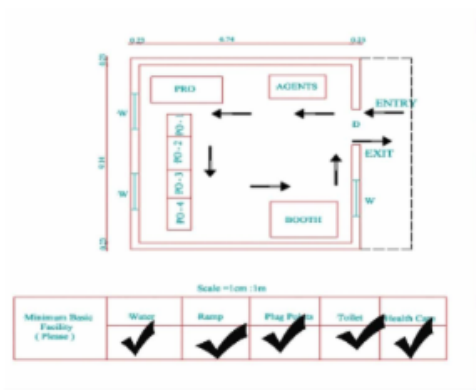

Google Map View

Polling Station Building Front View

Polling Station Front View

Cad View

Key MAP View

1	NPZ2001725	பெயர் : கண்மணி தந்தை பெயர் : சுப்பையா வீட்டு எண் : 0 வயது : 24 பாலினம் : பெண்	Photo is available	2	NPZ1776145	பெயர் : சுப்புலட்சுமி கணவர் பெயர் : பழனிச்சாமி வீட்டு எண் : 1 வயது : 66 பாலினம் : பெண்	Photo is available	3	NPZ0361915	பெயர் : நதியா கணவர் பெயர் : சின்னபெருமாள் வீட்டு எண் : 1 வயது : 38 பாலினம் : பெண்	Photo is available
4	NPZ1019678	பெயர் : ஜெயலக்ஷ்மி கணவர் பெயர் : செல்வகுமார் வீட்டு எண் : 1 வயது : 36 பாலினம் : பெண்	Photo is available	5	NPZ1018654	பெயர் : முருகநாணி தந்தை பெயர் : பூநீரங்கன் வீட்டு எண் : 1 வயது : 28 பாலினம் : பெண்	Photo is available	6	NPZ0397893	பெயர் : சக்திவேல் தந்தை பெயர் : தம்பிராஜ் வீட்டு எண் : 1-5 வயது : 38 பாலினம் : ஆண்	Photo is available
7	NPZ0723049	பெயர் : ராமசாமி தந்தை பெயர் : ராமசாமி வீட்டு எண் : 1-8 வயது : 35 பாலினம் : ஆண்	Photo is available	8	NPZ0990150	பெயர் : சுவீட்டுமார் தந்தை பெயர் : சுப்புராம வீட்டு எண் : 1-12 வயது : 31 பாலினம் : ஆண்	Photo is available	9	NPZ0990168	பெயர் : வான்மதி கணவர் பெயர் : சுவீட்டுமார் வீட்டு எண் : 1-12 வயது : 31 பாலினம் : பெண்	Photo is available
10	NPZ1108562	பெயர் : அன்பு தந்தை பெயர் : பெரிய பாண்டி வீட்டு எண் : 1/12 வயது : 26 பாலினம் : ஆண்	Photo is available	11	NPZ0398578	பெயர் : கணேசன் தந்தை பெயர் : முருகன் வீட்டு எண் : 1-13 வயது : 40 பாலினம் : ஆண்	Photo is available	12	NPZ0723114	பெயர் : பாலமுருகன் தந்தை பெயர் : சீரங்கன் வீட்டு எண் : 1-80 வயது : 32 பாலினம் : ஆண்	Photo is available
13	NPZ1776152	பெயர் : பொம்மன் தந்தை பெயர் : ரெங்கம் நாயக்கர் வீட்டு எண் : 1E வயது : 77 பாலினம் : ஆண்	Photo is available	14	HKN3224177	பெயர் : லட்சுமணன் தந்தை பெயர் : பொம்மன் வீட்டு எண் : 1E வயது : 50 பாலினம் : ஆண்	Photo is available	15	NPZ0597641	பெயர் : விமலாதேவி கணவர் பெயர் : லெட்சுமணன் வீட்டு எண் : 1E வயது : 39 பாலினம் : பெண்	Photo is available
16	NPZ0398198	பெயர் : சுகந்தி தந்தை பெயர் : பழனி வீட்டு எண் : 2-2 வயது : 35 பாலினம் : பெண்	Photo is available	17	NPZ2133577	பெயர் : மீனா செல்லப்பாண்டி தந்தை பெயர் : செல்லப்பாண்டி செல்லப்பாண்டி வீட்டு எண் : 2-6 வயது : 20 பாலினம் : பெண்	Photo is available	18	HKN3448214	பெயர் : சேகர் தந்தை பெயர் : தண்டபாணி வீட்டு எண் : 2-11 வயது : 42 பாலினம் : ஆண்	Photo is available
19	NPZ0769356	பெயர் : விமலராஜ் தந்தை பெயர் : பெருமாள் வீட்டு எண் : 2-21 வயது : 31 பாலினம் : ஆண்	Photo is available	20	NPZ0670042	பெயர் : முருகேசன் தந்தை பெயர் : சின்னகண்ணையன் வீட்டு எண் : 2-22 வயது : 35 பாலினம் : ஆண்	Photo is available	21	NPZ0804500	பெயர் : மூர்த்தி தந்தை பெயர் : வடிவேல் வீட்டு எண் : 2-25 வயது : 33 பாலினம் : ஆண்	Photo is available
22	NPZ1108471	பெயர் : வெற்றிவேல் தந்தை பெயர் : பொம்முராஜ் வீட்டு எண் : 2/102 வயது : 26 பாலினம் : ஆண்	Photo is available	23	NPZ1108463	பெயர் : பொம்ராஜ் தந்தை பெயர் : பொம்முராஜ் வீட்டு எண் : 2/102 வயது : 25 பாலினம் : ஆண்	Photo is available	24	NPZ0398271	பெயர் : பொம்மிராஜ் தந்தை பெயர் : லெட்சுமணன் வீட்டு எண் : 2-102A வயது : 55 பாலினம் : ஆண்	Photo is available
25	NPZ0398602	பெயர் : லட்சுமி கணவர் பெயர் : பொம்மிராஜ் வீட்டு எண் : 2-102A வயது : 49 பாலினம் : பெண்	Photo is available	26	NPZ2124147	பெயர் : பாக்கியலட்சுமி கணேசன் தந்தை பெயர் : கணேசன் கணேசன் வீட்டு எண் : 2/225 வயது : 33 பாலினம் : ஆண்	Photo is available	27	HKN3224029	பெயர் : பெருமாள் தந்தை பெயர் : லட்சுமிநாயக்கர் வீட்டு எண் : 2E வயது : 58 பாலினம் : ஆண்	Photo is available
28	HKN3224060	பெயர் : ராமசாமி கணவர் பெயர் : லட்சுமியக்கர் வீட்டு எண் : 2E வயது : 52 பாலினம் : பெண்	Photo is available	29	NPZ1776186	பெயர் : தம்பிராசு தந்தை பெயர் : ரெங்கப்பன் வீட்டு எண் : 3 வயது : 64 பாலினம் : ஆண்	Photo is available	30	NPZ1776194	பெயர் : வேலம்மாள் கணவர் பெயர் : தம்பிராசு வீட்டு எண் : 3 வயது : 59 பாலினம் : பெண்	Photo is available